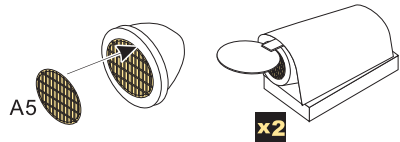

IDF Sho't Kal taillights

現代以色列國防軍肖特 卡爾口 車燈改造件
(For AFV Af35277)

↑ **A1** **x2**
安裝 改造件零件编号 制作若干组
install PE/resin part number multiple assembly

▲ 另一側相同制作
repeat on opposite side