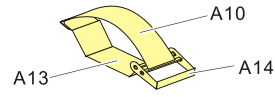

WWII German Clamps & Clasp

二战德军作战车辆工具紧固锁扣改造件

[For GP]

安装示例
Typical installation

For late AFV
后期型车辆使用

For early AFV
早期型车辆使用

VOYAGERMODEL[®]
The Best Upgrade Solution

沃雅[®]