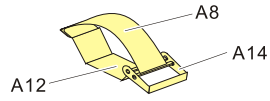

WWII German Clamps & Clasp

二战德军作战车辆工具紧固锁扣改造件

[For GP]

安装示例
Typical installation

For late AFV
后期型车辆使用

For early AFV
早期型车辆使用

VOYAGERMODEL[®]
The Best Upgrade Solution

沃雅[®]