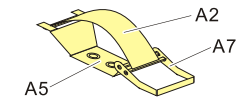

WWII German Clamps & Clasp

二战德军作战车辆工具紧固锁扣改造件

[For GP]

安装示例
Typical installation

For late AFV
后期型车辆使用

For early AFV
早期型车辆使用

VOYAGERMODEL[®]
The Best Upgrade Solution

沃雅[®]