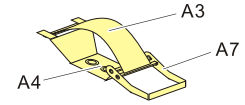

WWII German Clamps & Clasp

二战德军作战车辆工具紧固锁扣改造件

[For GP]

安装示例
Typical installation

For late AFV
后期型车辆使用

For early AFV
早期型车辆使用

VOYAGERMODEL[®]
The Best Upgrade Solution

沃雅[®]