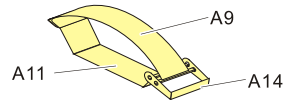

WWII German Clamps & Clasp

二战德军作战车辆工具紧固锁扣改造件

[For GP]

安装示例
Typical installation

For late AFV
后期型车辆使用

For early AFV
早期型车辆使用

VOYAGERMODEL[®]
The Best Upgrade Solution

沃雅[®]