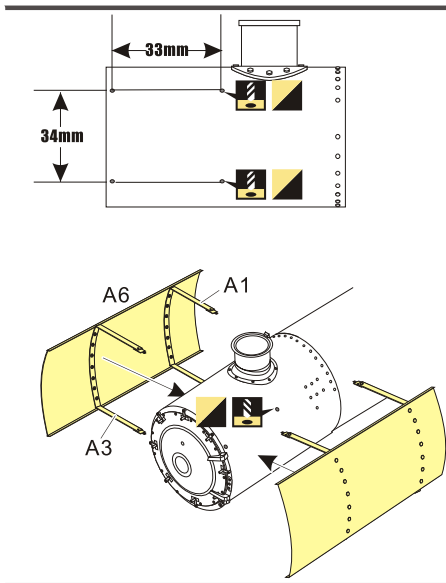

1/35 MILITARY MINIATURE VEHICLE UPGRADE SERIES PE35097

WWII German BR52 Steifrahmentender smoke & Driver sprocket wheels

二战德军BR52 主动轮及整流板改造件

[For TRUMPETER 00210]

↑
安装
install

↶
折叠
bend

A1
改造件零件编号
PE/resin part number

B12
原零件编号
kit part number

◀▶
另一侧相同制作
repeat on opposite side

↔
选择安装
alternative

⚡
钻孔
drill

x2
制作若干组
multiple assembly

■ 推荐使用工具 RECOMMENDED TOOLS