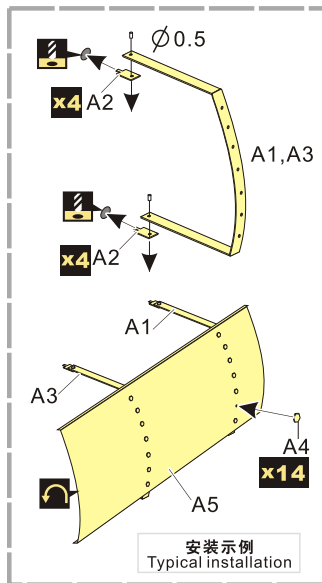

1/35 MILITARY MINIATURE VEHICLE UPGRADE SERIES PE35097

WWII German BR52 Steifrahmentender smoke & Driver sprocket wheels

二战德军BR52 主动轮及整流板改造件

[For TRUMPETER 00210]

↑
安装
install

↶
折叠
bend

A1
改造件零件编号
PE/resin part number

B12
原零件编号
kit part number

◀▶
另一侧相同制作
repeat on opposite side

↔
选择安装
alternative

⚡
钻孔
drill

x2
制作若干组
multiple assembly

■ 推荐使用工具 RECOMMENDED TOOLS