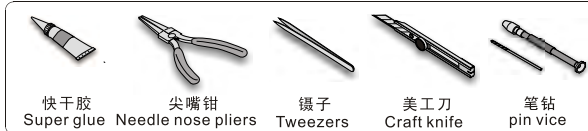

1/35 MILITARY MINIATURE VEHICLE UPGRADE SERIES PE35097

WWII German BR52 Steifrahmentender smoke & Driver sprocket wheels

二战德军BR52 主动轮及整流板改造件

[For TRUMPETER 00210]

↑
安装
install

↶
折叠
bend

A1
改造件零件编号
PE/resin part number

B12
原零件编号
kit part number

◀▶
另一侧相同制作
repeat on opposite side

↔
选择安装
alternative

⚡
钻孔
drill

x2
制作若干组
multiple assembly

■ 推荐使用工具 RECOMMENDED TOOLS