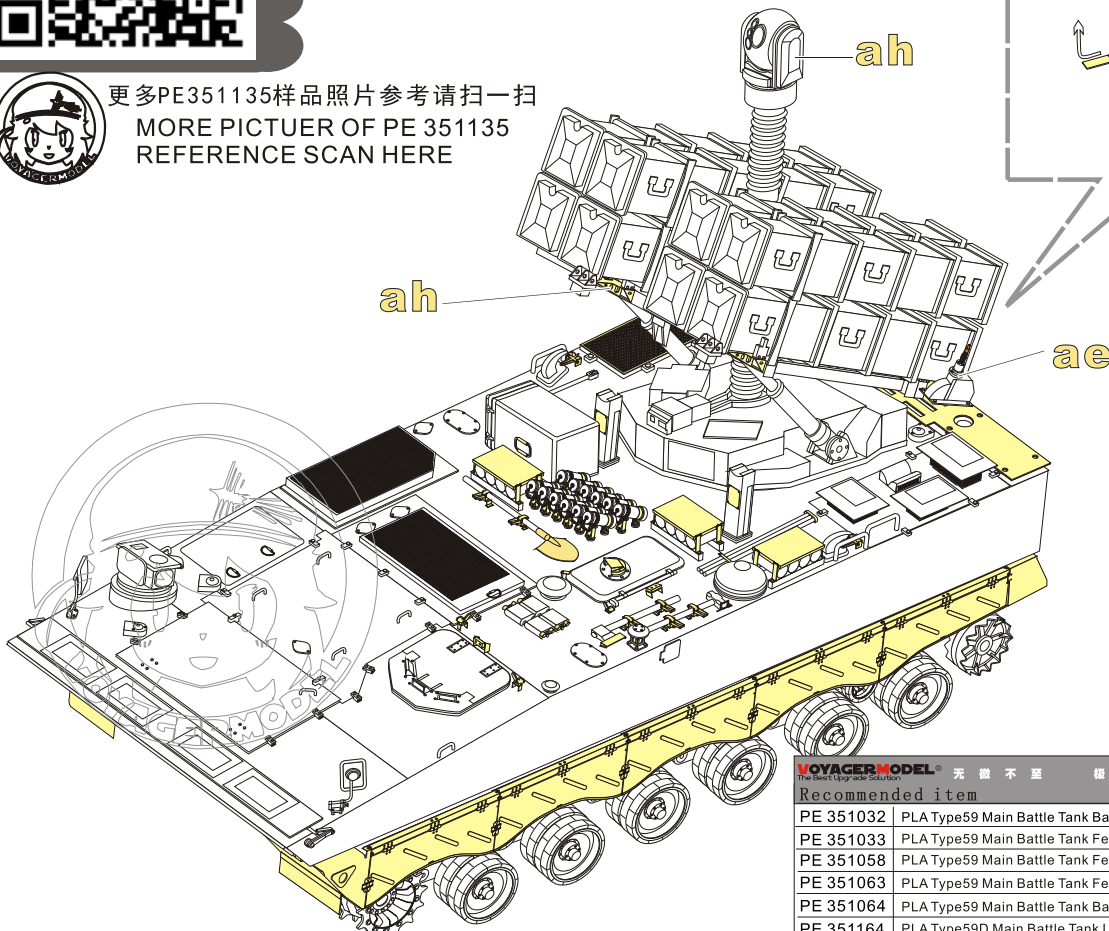

更多PE351135样品照片参考请扫一扫
MORE PICTUER OF PE 351135
REFERENCE SCAN HERE