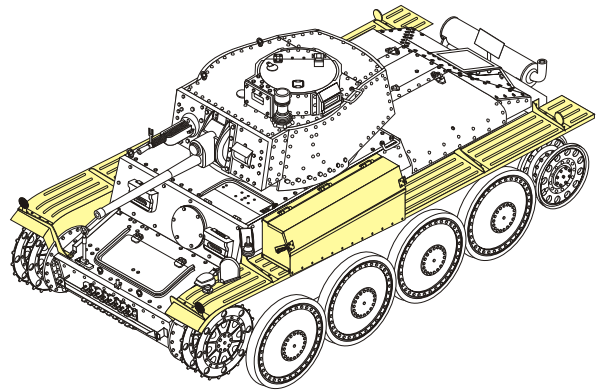

1/35 MILITARY MINIATURE VEHICLE UPGRADE SERIES PE351147

WWII German Pz.Kpfw.38(t) Ausf.E/F Fenders&Stowager bins Set

二战德军38(t)坦克E/F型翼子板及储物箱改造件

[For TRISTAR/HOBBYBOSS]

■ 推荐使用工具 RECOMMENDED TOOLS

↑ 安装
install

↪ 折叠
bend

A1
改造件零件编号
PE/resin part number

B12
原零件编号
kit part number

G22
被替换的原零件编号
replaced kit part number

↔ 另一侧相同制作
repeat on opposite side

✂ 切除
remove

🔪 打磨
grind off

📏 弧度卷曲
radial bending