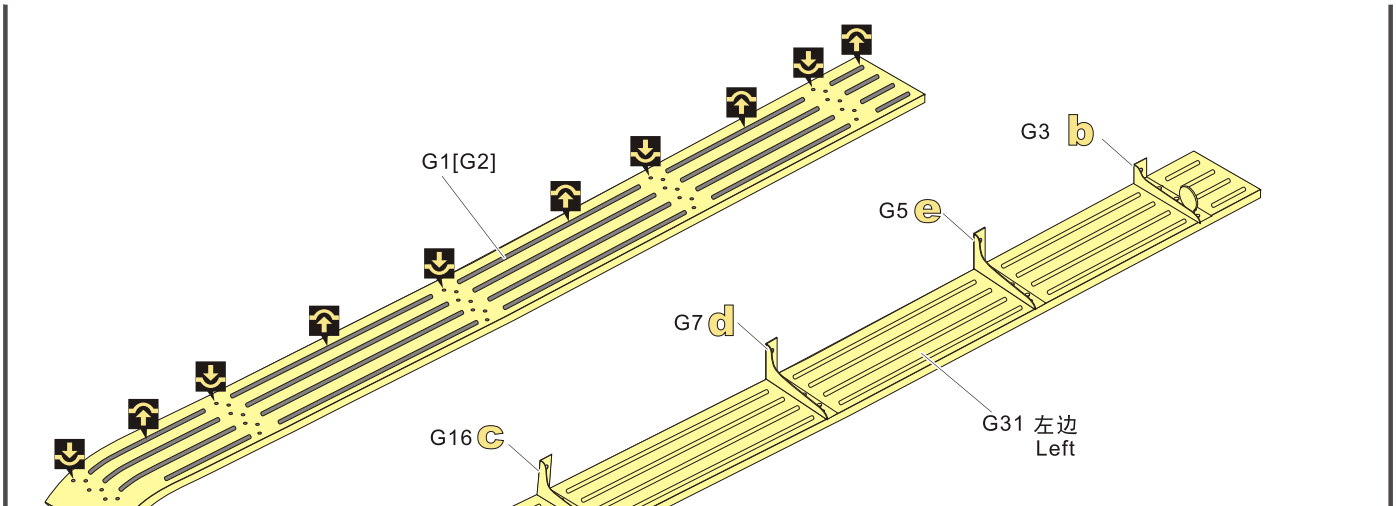

↪ 折叠
bend

A1
改造件零件编号
PE/resin part number

B12
原零件编号
kit part number

G22
被替换的原零件编号
replaced kit part number

↔ 另一侧相同制作
repeat on opposite side

✂ 切除
remove

🔪 打磨
grind off

📏 弧度卷曲
radial bending

🔢 x2
制作若干组
multiple assembly

↔ 选择安装
alternative

🔧 钻孔
drill

↓
用尖端在凹槽处冲压
use penpoint to press on the dent

🔄 蚀刻片零件内侧面向上
Put the part upside down

🔪 用笔尖在凹槽处刺
Use penpoint to press on the dent

VOYAGERMODEL® 无微不至 极尽享受