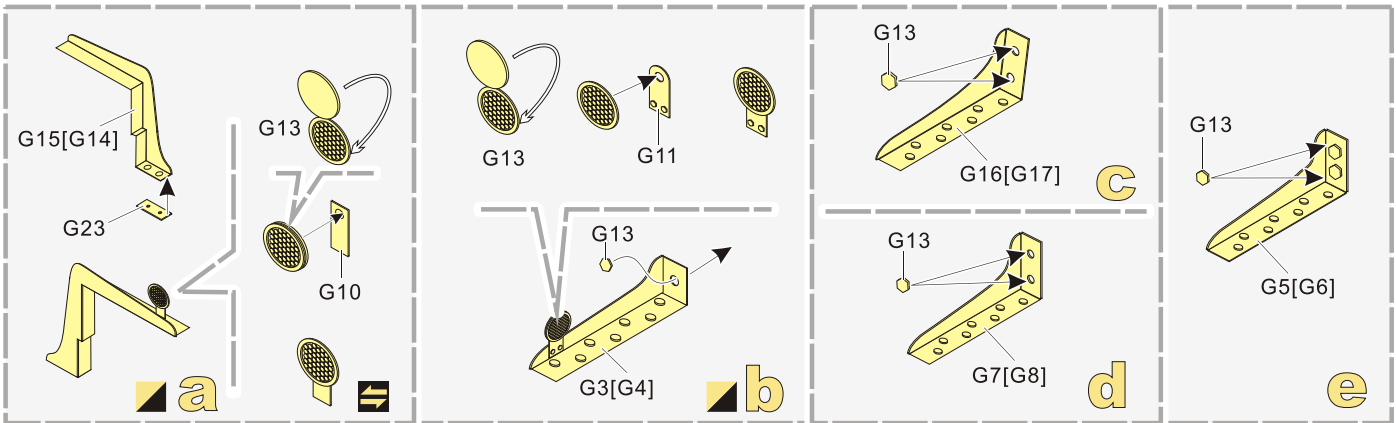

↪ 折叠
bend

A1
改造件零件编号
PE/resin part number

B12
原零件编号
kit part number

G22
被替换的原零件编号
replaced kit part number

↔ 另一侧相同制作
repeat on opposite side

✂ 切除
remove

🔪 打磨
grind off

📏 弧度卷曲
radial bending

🔢 x2
制作若干组
multiple assembly

↔ 选择安装
alternative

🔧 钻孔
drill

↓
用尖端在凹槽处冲压
use penpoint to press on the dent

🔄 蚀刻片零件内侧面向上
Put the part upside down

🔪 用笔尖在凹槽处刺
Use penpoint to press on the dent

VOYAGERMODEL® 无微不至 极尽享受