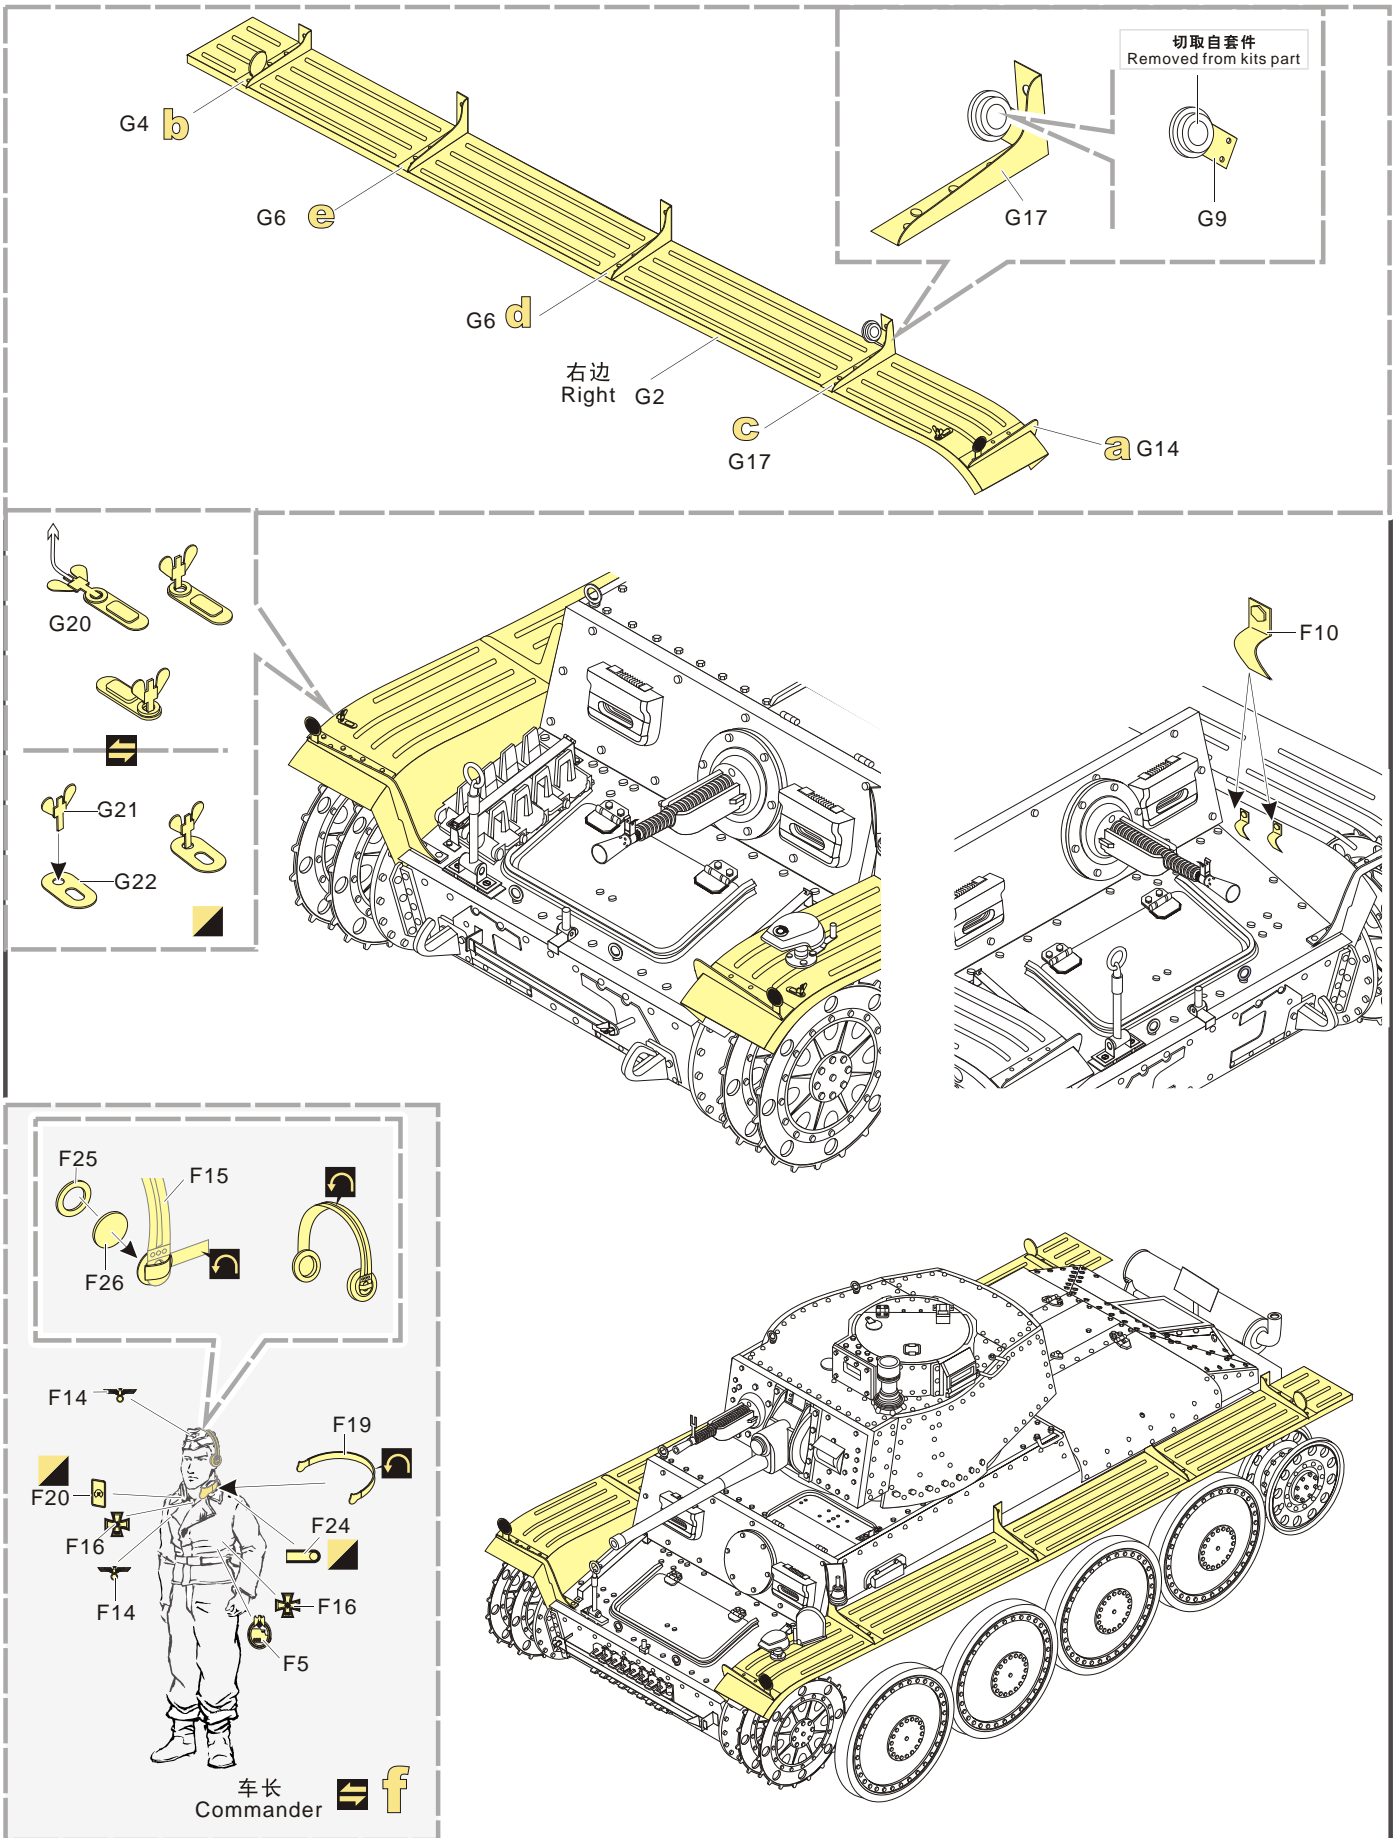

1/16 MILITARY MINIATURE VEHICLE UPGRADE SERIES PE351147