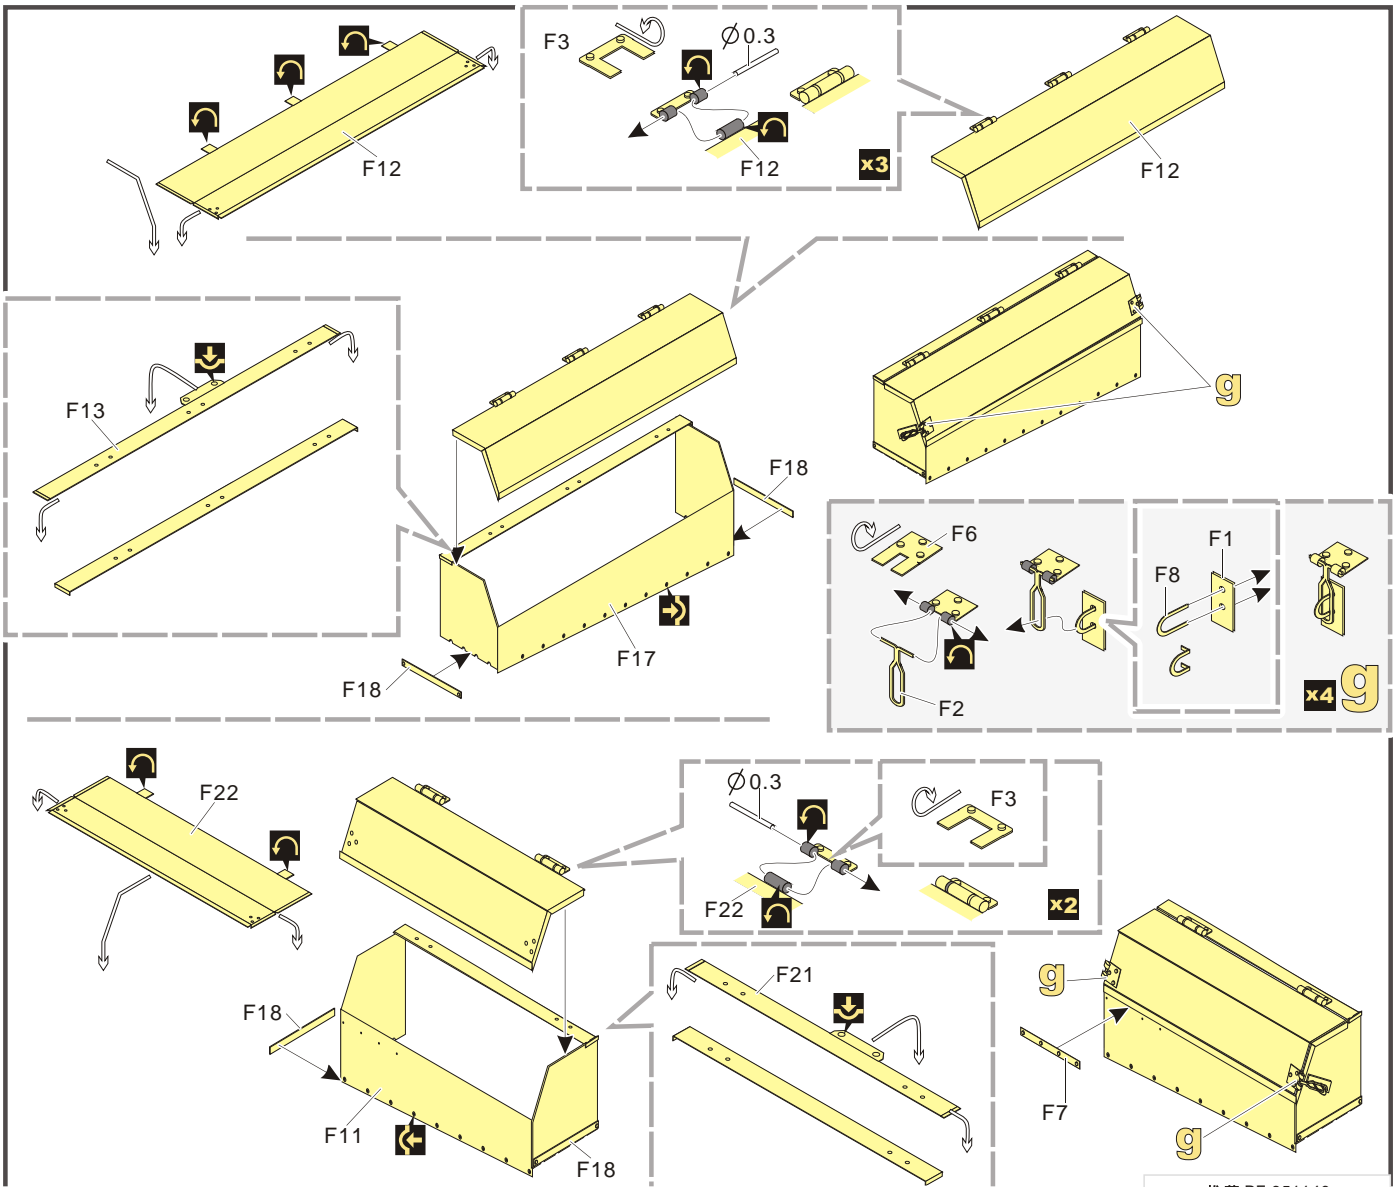

1/16 MILITARY MINIATURE VEHICLE UPGRADE SERIES PE351147

[Http://www.voyagermodel.com/productdetails.asp?itemid=PE351147](http://www.voyagermodel.com/productdetails.asp?itemid=PE351147)

推荐 PE 351146
VOYAGERMODEL PE 351146
Recommended