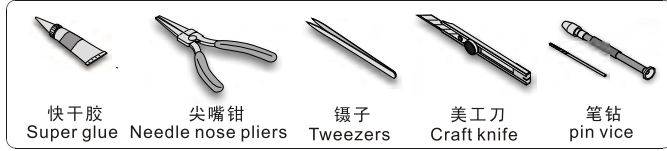

1/35 MILITARY MINIATURE VEHICLE UPGRADE SERIES PE351251

PLA ZTQ-15 Light Tank upgrade set

中国人民解放军ZTQ-15式轻型坦克重装型改造件

[For MENG TS-050]

推荐使用工具 RECOMMENDED TOOLS

↑
安装
install

↙
折叠
bend

A1
改造件零件编号
PE/resin part number

B12
原零件编号
kit part number

C22
被替换的原零件编号
replaced kit part number

✂
切除
remove

↻
弧度卷曲
radial bending

x2
制作若干组
multiple assembly

↔
另一侧相同制作
repeat on opposite side

⇄
选择安装
alternative

⚡
钻孔
drill

⚠
注意
caution

↓
用尖端在凹槽处冲压
use penpoint to press on the dent

蚀刻片零件内侧面向上
PE part inboard side turn up

用笔尖在凹槽处刮
Use penpoint scratch on the flute

[Http://www.voyagermodel.com/productdetails.asp?itemid=PE351251](http://www.voyagermodel.com/productdetails.asp?itemid=PE351251)