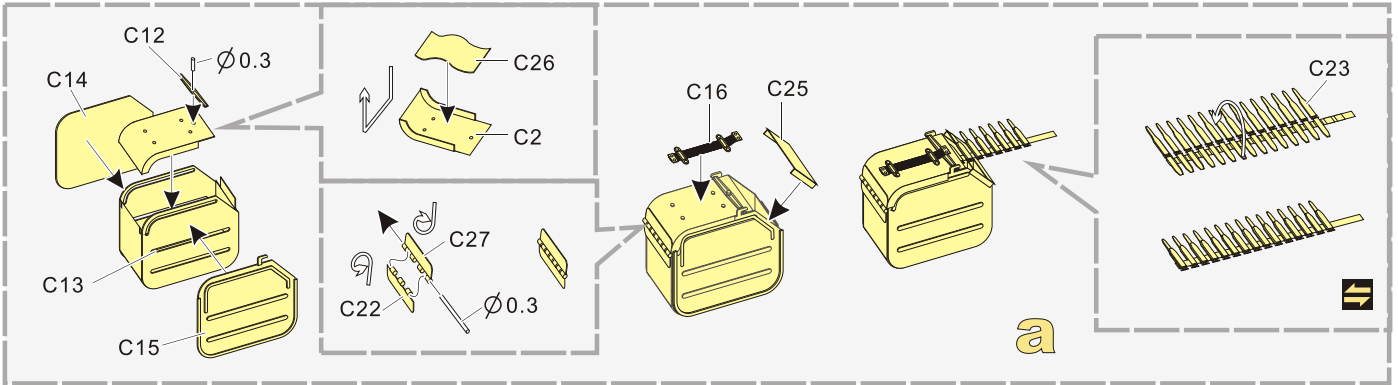

B12
原零件编号
kit part number

C22
被替换的原零件编号
replaced kit part number

✂
切除
remove

↻
弧度卷曲
radial bending

x2
制作若干组
multiple assembly

↔
另一侧相同制作
repeat on opposite side

⇄
选择安装
alternative

⚡
钻孔
drill

⚠
注意
caution

↓
用尖端在凹槽处冲压
use penpoint to press on the dent

蚀刻片零件内侧面向上
PE part inboard side turn up

用笔尖在凹槽处刮
Use penpoint scratch on the flute

[Http://www.voyagermodel.com/productdetails.asp?itemid=PE351251](http://www.voyagermodel.com/productdetails.asp?itemid=PE351251)