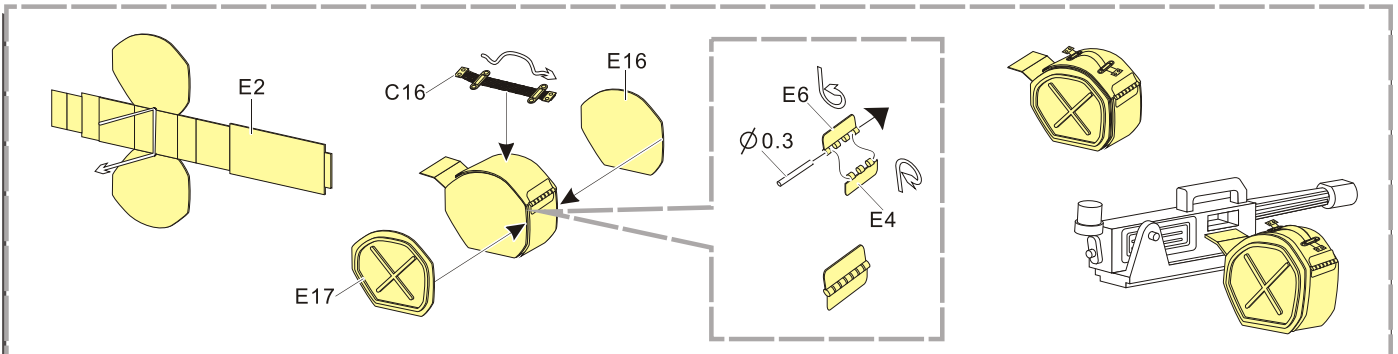

1/35 MILITARY MINIATURE VEHICLE UPGRADE SERIES PE351251

PLA ZTQ-15 Light Tank upgrade set

中国人民解放军ZTQ-15式轻型坦克重装型改造件

[For MENG TS-050]

推荐使用工具 RECOMMENDED TOOLS

↑
安装
install

↙
折叠
bend

A1
改造件零件编号
PE/resin part number

B12
原零件编号
kit part number

C22
被替换的原零件编号
replaced kit part number

✂
切除
remove

↻
弧度卷曲
radial bending

x2
制作若干组
multiple assembly

↔
另一侧相同制作
repeat on opposite side

⇄
选择安装
alternative

⚡
钻孔
drill

⚠
注意
caution

↓
用尖端在凹槽处冲压
use penpoint to press on the dent

蚀刻片零件内侧面向上
PE part inboard side turn up

用笔尖在凹槽处刮
Use penpoint scratch on the flute

[Http://www.voyagermodel.com/productdetails.asp?itemid=PE351251](http://www.voyagermodel.com/productdetails.asp?itemid=PE351251)