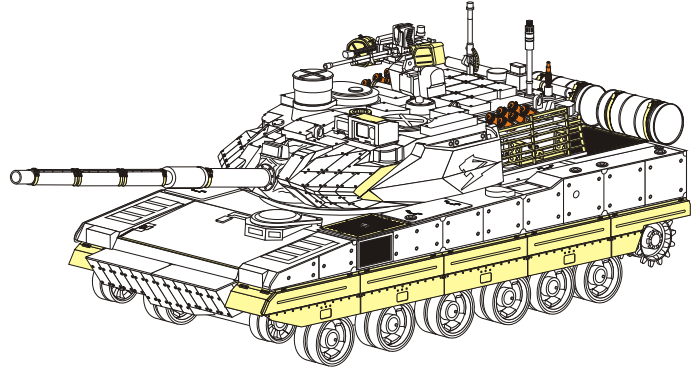

1/35 MILITARY MINIATURE VEHICLE UPGRADE SERIES PE351251

PLA ZTQ-15 Light Tank upgrade set

中国人民解放军ZTQ-15式轻型坦克重装型改造件

[For MENG TS-050]

推荐使用工具 RECOMMENDED TOOLS

↑
安装
install

↙
折叠
bend

A1
改造件零件编号
PE/resin part number

B12
原零件编号
kit part number

C22
被替换的原零件编号
replaced kit part number

✂
切除
remove

↻
弧度卷曲
radial bending

x2
制作若干组
multiple assembly

↔
另一侧相同制作
repeat on opposite side

⇄
选择安装
alternative

⚡
钻孔
drill