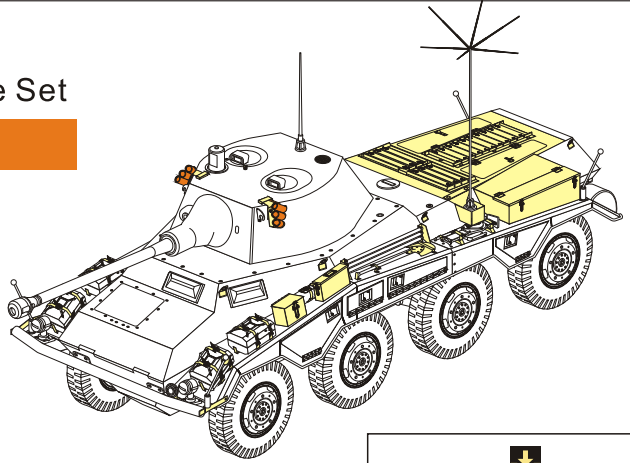

1/35 MILITARY MINIATURE VEHICLE UPGRADE SERIES PE351300

WWII German Sd.Kfz 234/2 PUMA Upgrade Set

二战德军234/2 美洲狮 装甲车改造件

[For RMF 5110]

■ 推荐使用工具 RECOMMENDED TOOLS

- 
 安装
install
- 
 折叠
bend
- A1**
 改造件零件编号
PE/resin part number
- B12**
 原零件编号
kit part number
- C22**
 被替换的原零件编号
replaced kit part number
- 
 另一侧相同制作
repeat on opposite side
- 
 切除
remove
- 
 打磨
grind off
- 
 弧度卷曲
radial bending
- x2**
 制作若干组
multiple assembly
- 
 选择安装
alternative
- 
 钻孔
drill
- 
 用胶棒制作
make from plastic rod

 用尖端在凹槽处冲压
use penpoint to press on the dent

蚀刻片零件内侧面向上
Put the part upside down
 用笔尖在凹槽处刺
Use penpoint to press on the dent

自制
Scratch build

x3

金属件
Metal part

a

B33

b