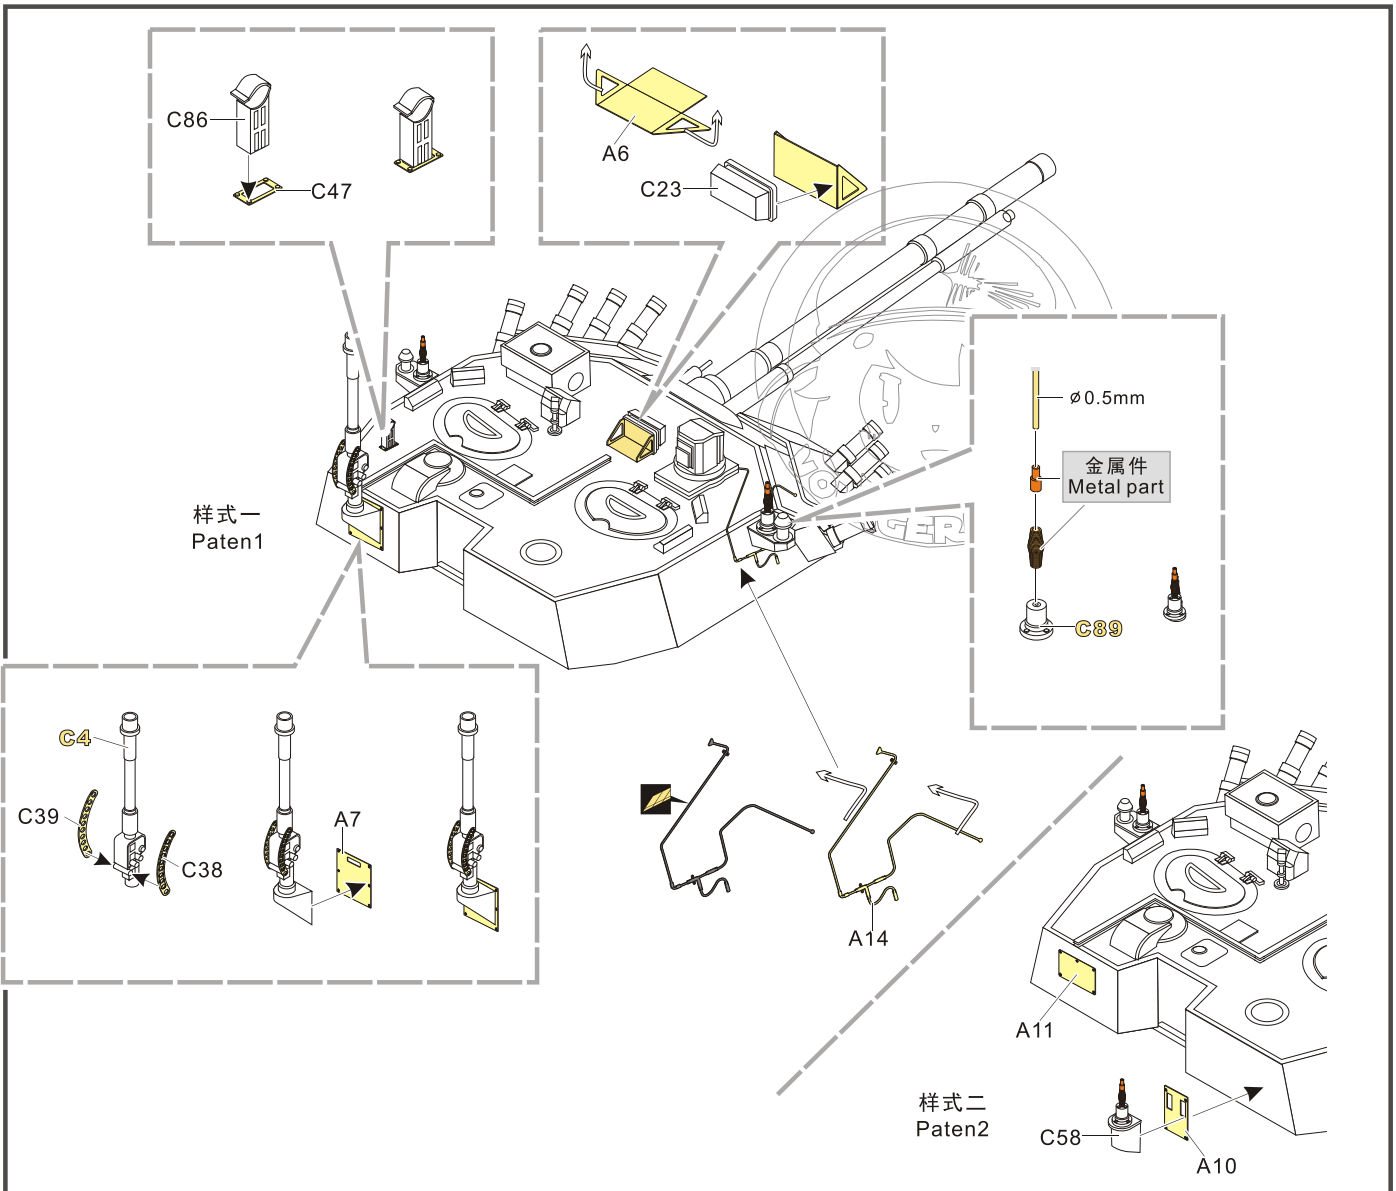

## 中国人民解放军04A步兵战车基本改造件

[For ZIMI Zm35042]

**推荐使用工具 RECOMMENDED TOOLS**

- 安装  
install
- 折叠  
bend
- A1**

改造件零件编号  
PE/resin part number
- B12**

原零件编号  
kit part number
- C22**

被替换的原零件编号  
replaced kit part number
- 另一侧相同制作  
repeat on opposite side
- 切除  
remove
- 打磨  
grind off
- 弧度卷曲  
radial bending
- x2**

制作若干组  
multiple assembly
- 选择安装  
alternative
- 钻孔  
drill
- 用胶棒制作  
make from plastic rod

用尖端在凹槽处冲压  
 use penpoint to press on the dent

蚀刻片零件内侧面向上  
 Put the part upside down  
 用笔尖在凹槽处刮  
 Use penpoint to press on the dent