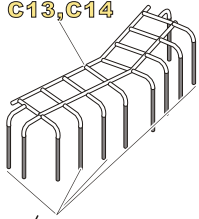

1/35 MILITARY MINIATURE VEHICLE UPGRADE SERIES PE351305

C13,C14

∅0.5

自制
Scratch build