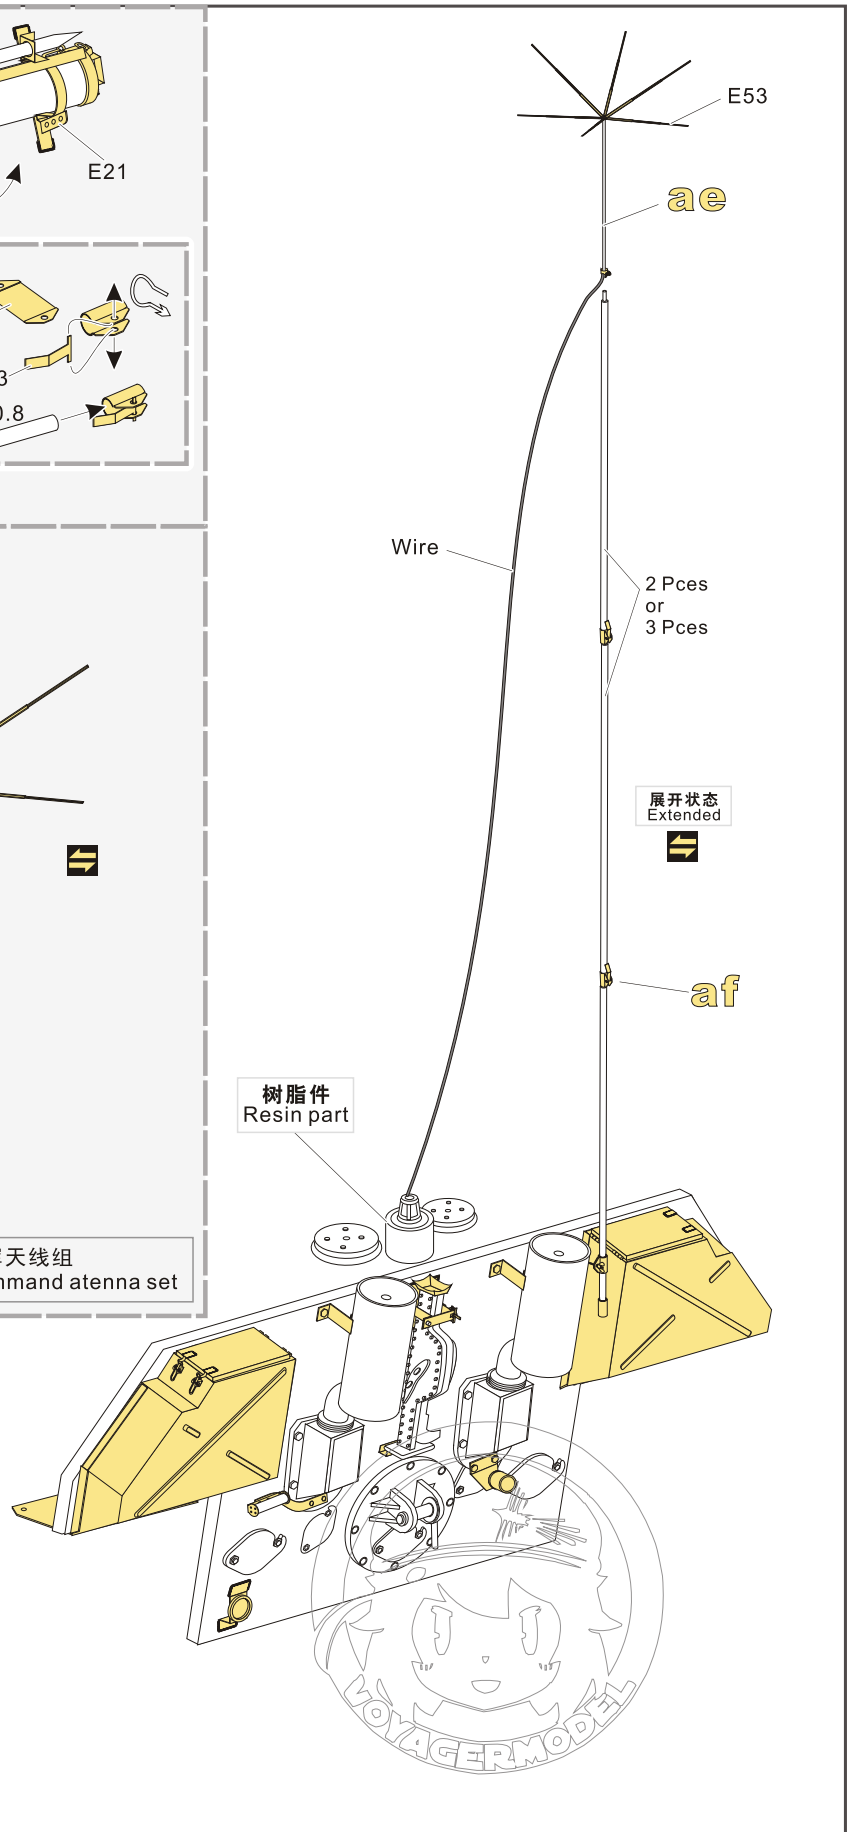

1/35 MILITARY MINIATURE VEHICLE UPGRADE SERIES PE351326