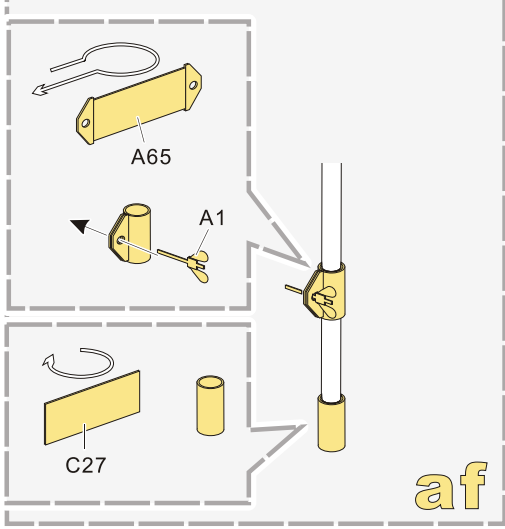

1/35 MILITARY MINIATURE VEHICLE UPGRADE SERIES PE351326