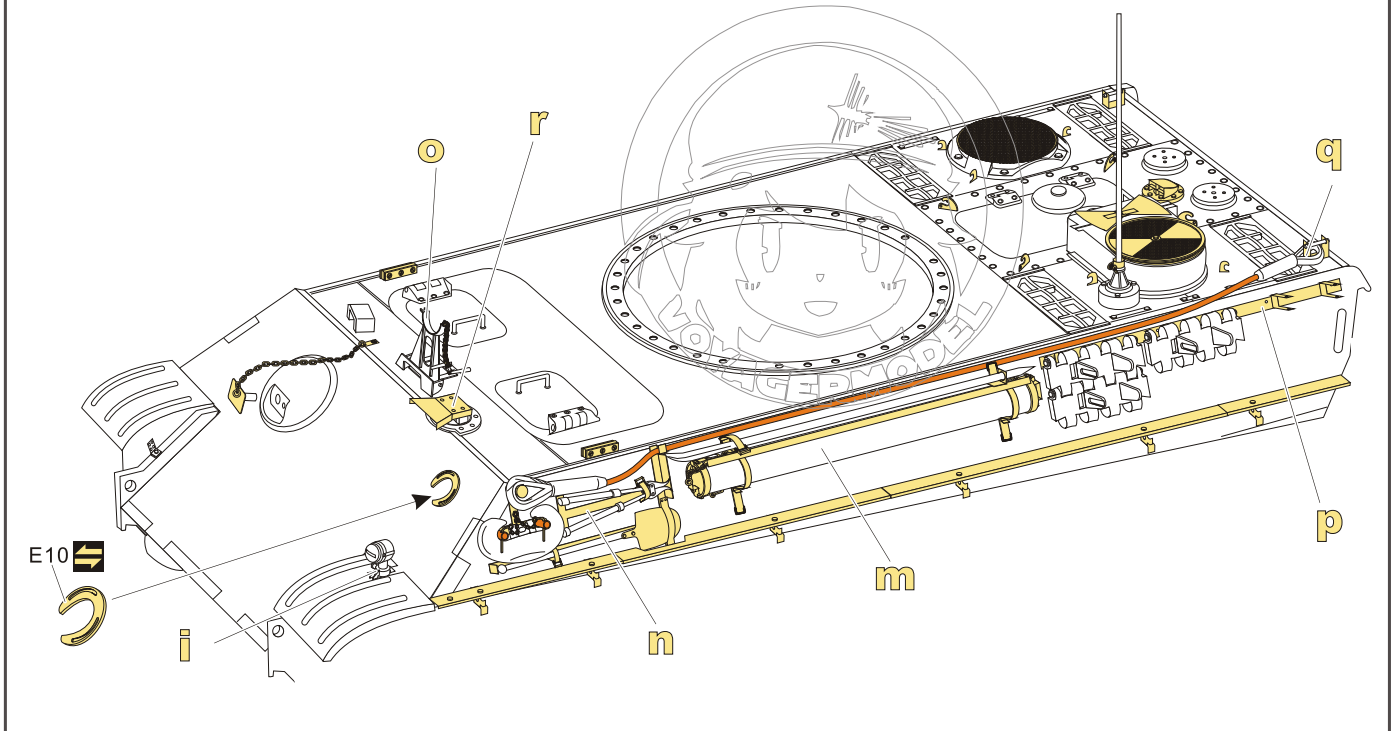

1/35 MILITARY MINIATURE VEHICLE UPGRADE SERIES PE351326