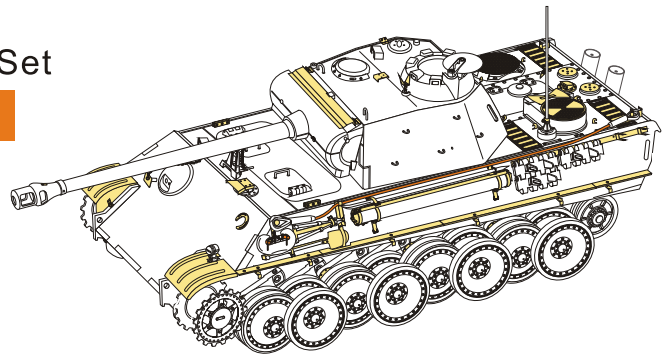

1/35 MILITARY MINIATURE VEHICLE UPGRADE SERIES PE351326

WWII German Panther G Basic Upgrade Set

二战德军黑豹G型坦克基本 改造件

[For TAKOM 35001]

推荐使用工具 RECOMMENDED TOOLS

快干胶 Super glue 尖嘴钳 Needle nose pliers 镊子 Tweezers 美工刀 Craft knife 笔钻 pin vice

↑ 安装 install

↩ 折叠 bend

A1 改造件零件编号 PE/resin part number

B12 原零件编号 kit part number

C22 被替换的原零件编号 replaced kit part number

◀▶ 另一侧相同制作 repeat on opposite side

⚡ 钻孔 drill

✂ 切除 remove