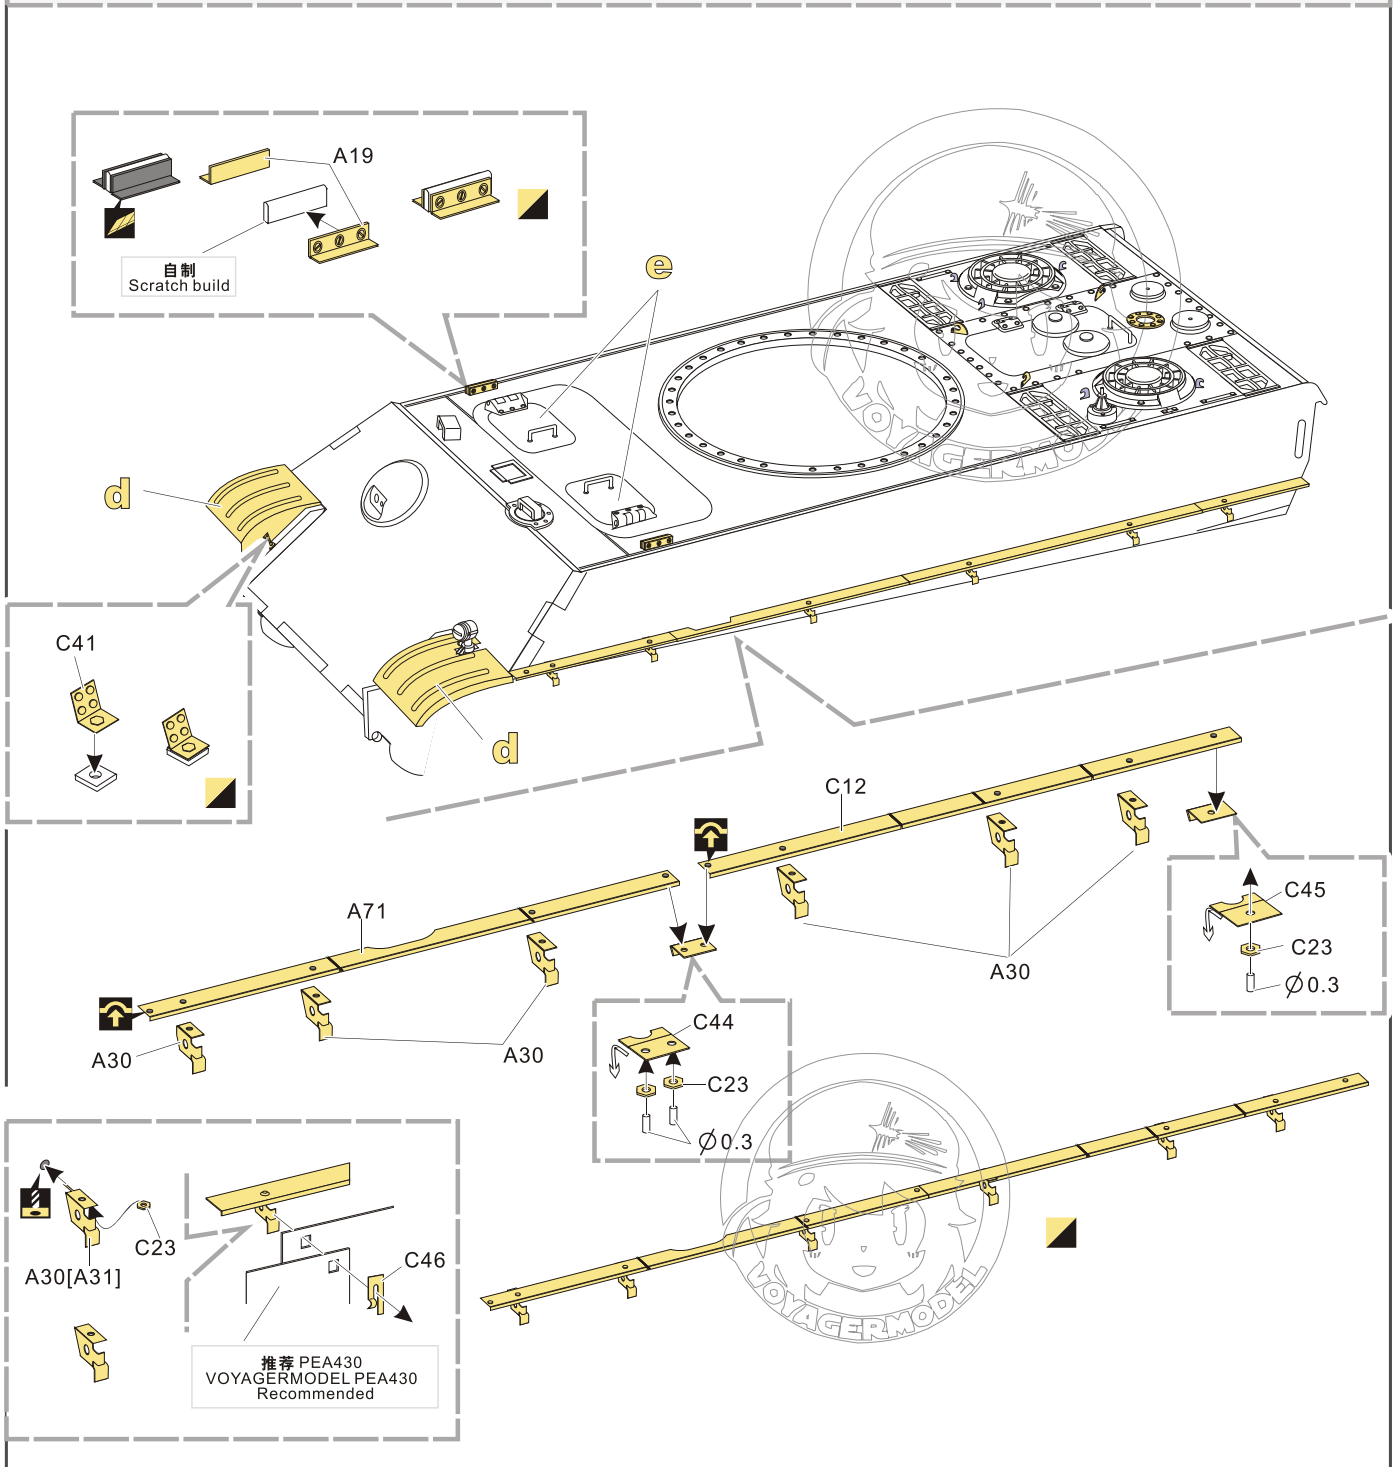

1/35 MILITARY MINIATURE VEHICLE UPGRADE SERIES PE351326