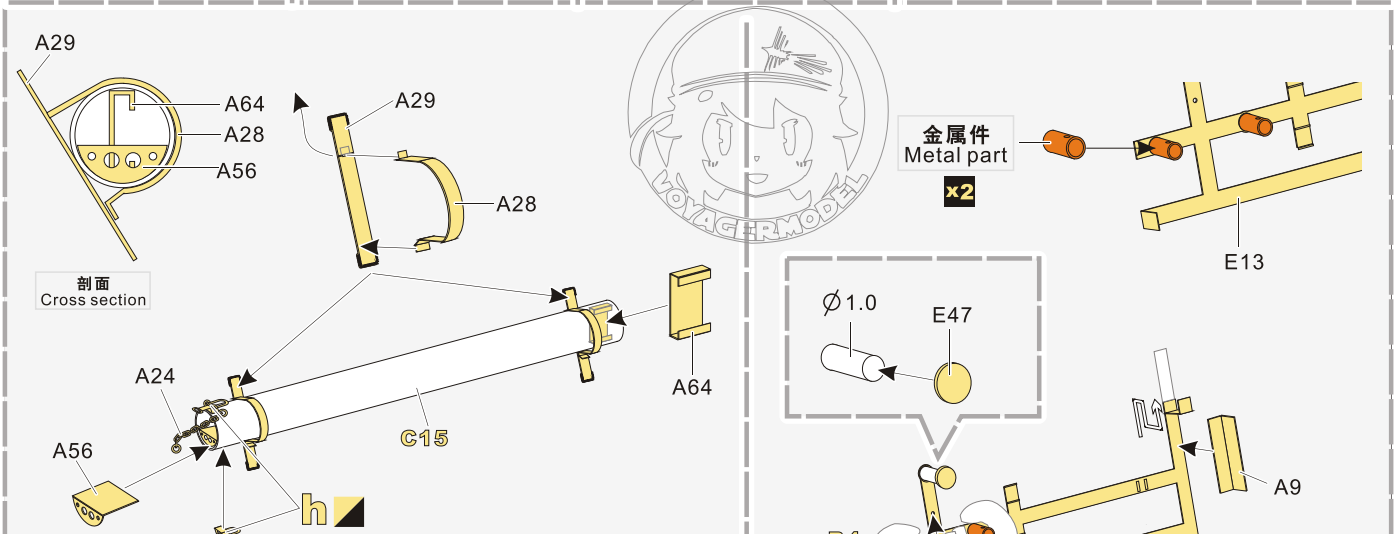

1/35 MILITARY MINIATURE VEHICLE UPGRADE SERIES PE351326