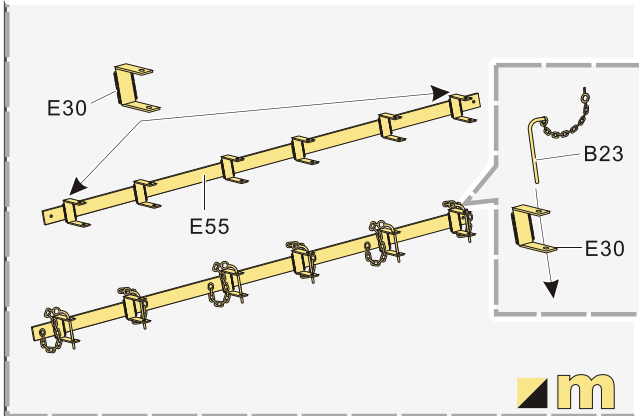

1/35 MILITARY MINIATURE VEHICLE UPGRADE SERIES PE351326