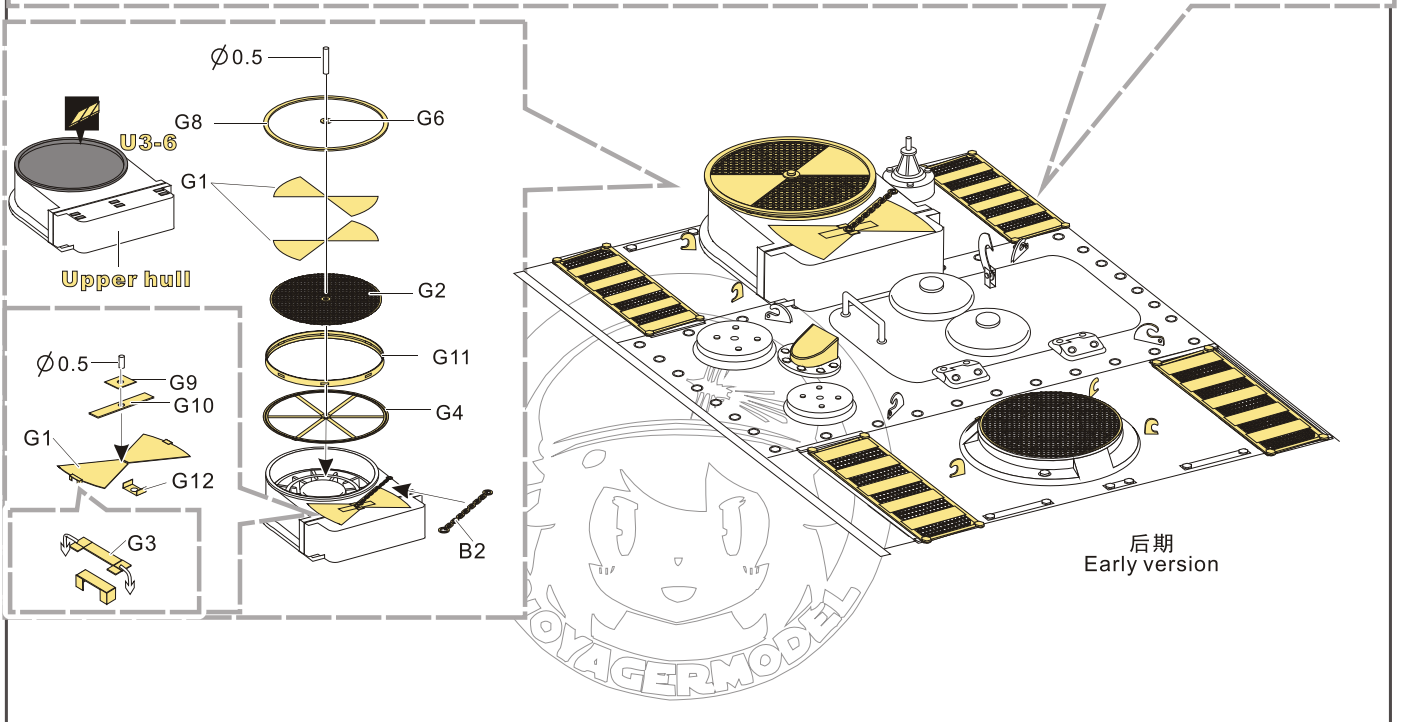

↑ 安装 install

↩ 折叠 bend

A1 改造件零件编号 PE/resin part number

B12 原零件编号 kit part number

C22 被替换的原零件编号 replaced kit part number

◀▶ 另一侧相同制作 repeat on opposite side

⚡ 钻孔 drill

✂ 切除 remove

🔪 打磨 grind off

📏 弧度卷曲 radial bending

✖**x2** 制作若干组 multiple assembly

↔ 选择安装 alternative

⬇ 用尖端在凹槽处冲压 use penpoint to press on the dent

推荐 VBS0532
VOYAGERMODEL VBS0532
Recommended

1/35 MILITARY MINIATURE VEHICLE UPGRADE SERIES PE351326