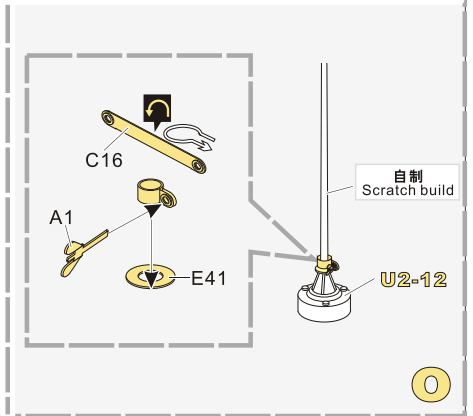

1/35 MILITARY MINIATURE VEHICLE UPGRADE SERIES PE351326