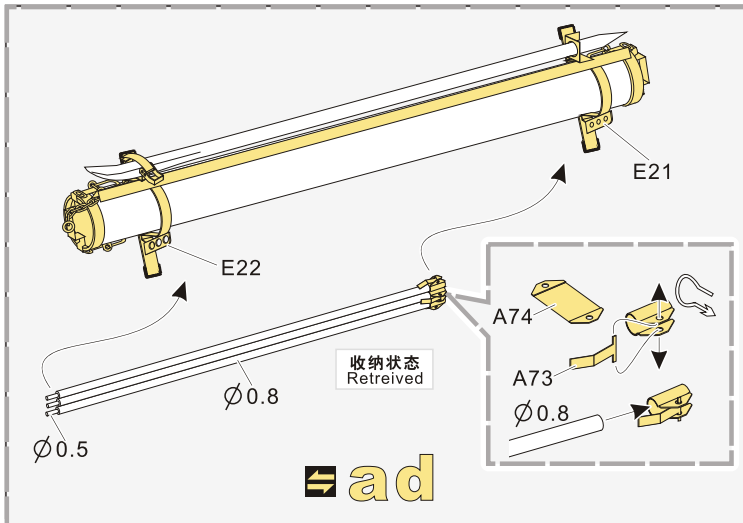

1/35 MILITARY MINIATURE VEHICLE UPGRADE SERIES PE351326