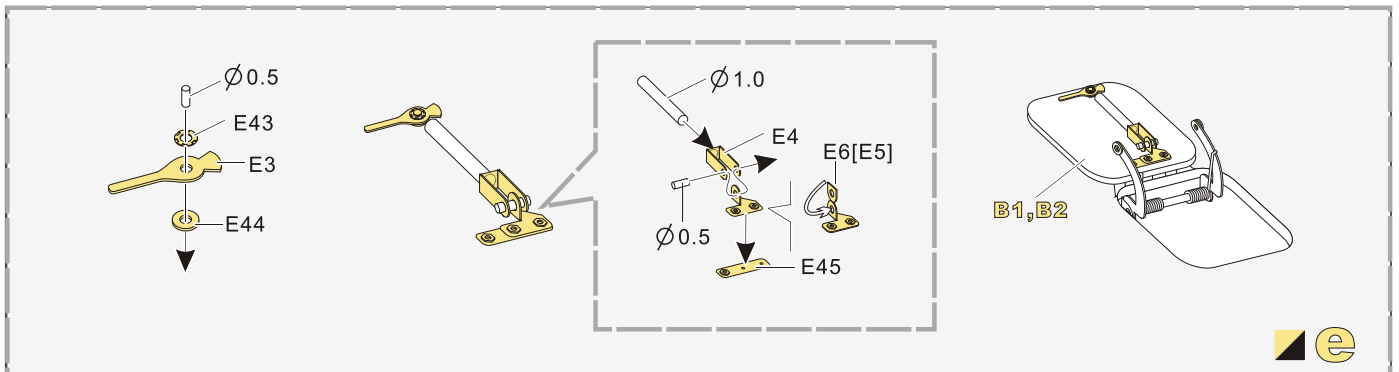

1/35 MILITARY MINIATURE VEHICLE UPGRADE SERIES PE351326