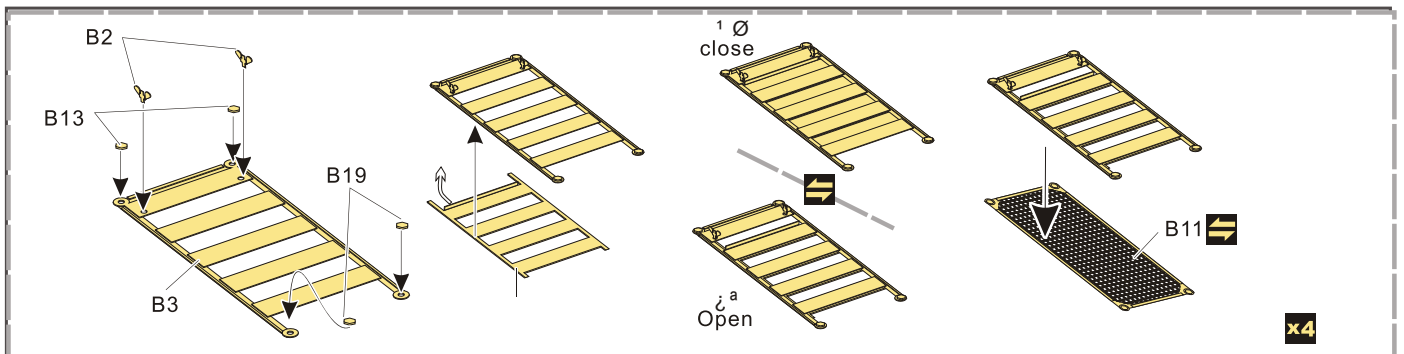

↑ 安装 install

↩ 折叠 bend

A1 改造件零件编号 PE/resin part number

B12 原零件编号 kit part number

C22 被替换的原零件编号 replaced kit part number

◀▶ 另一侧相同制作 repeat on opposite side

⚡ 钻孔 drill

✂ 切除 remove

🔪 打磨 grind off

📏 弧度卷曲 radial bending

✖**x2** 制作若干组 multiple assembly

↔ 选择安装 alternative

⬇ 用尖端在凹槽处冲压 use penpoint to press on the dent

推荐 VBS0532
VOYAGERMODEL VBS0532
Recommended

1/35 MILITARY MINIATURE VEHICLE UPGRADE SERIES PE351326