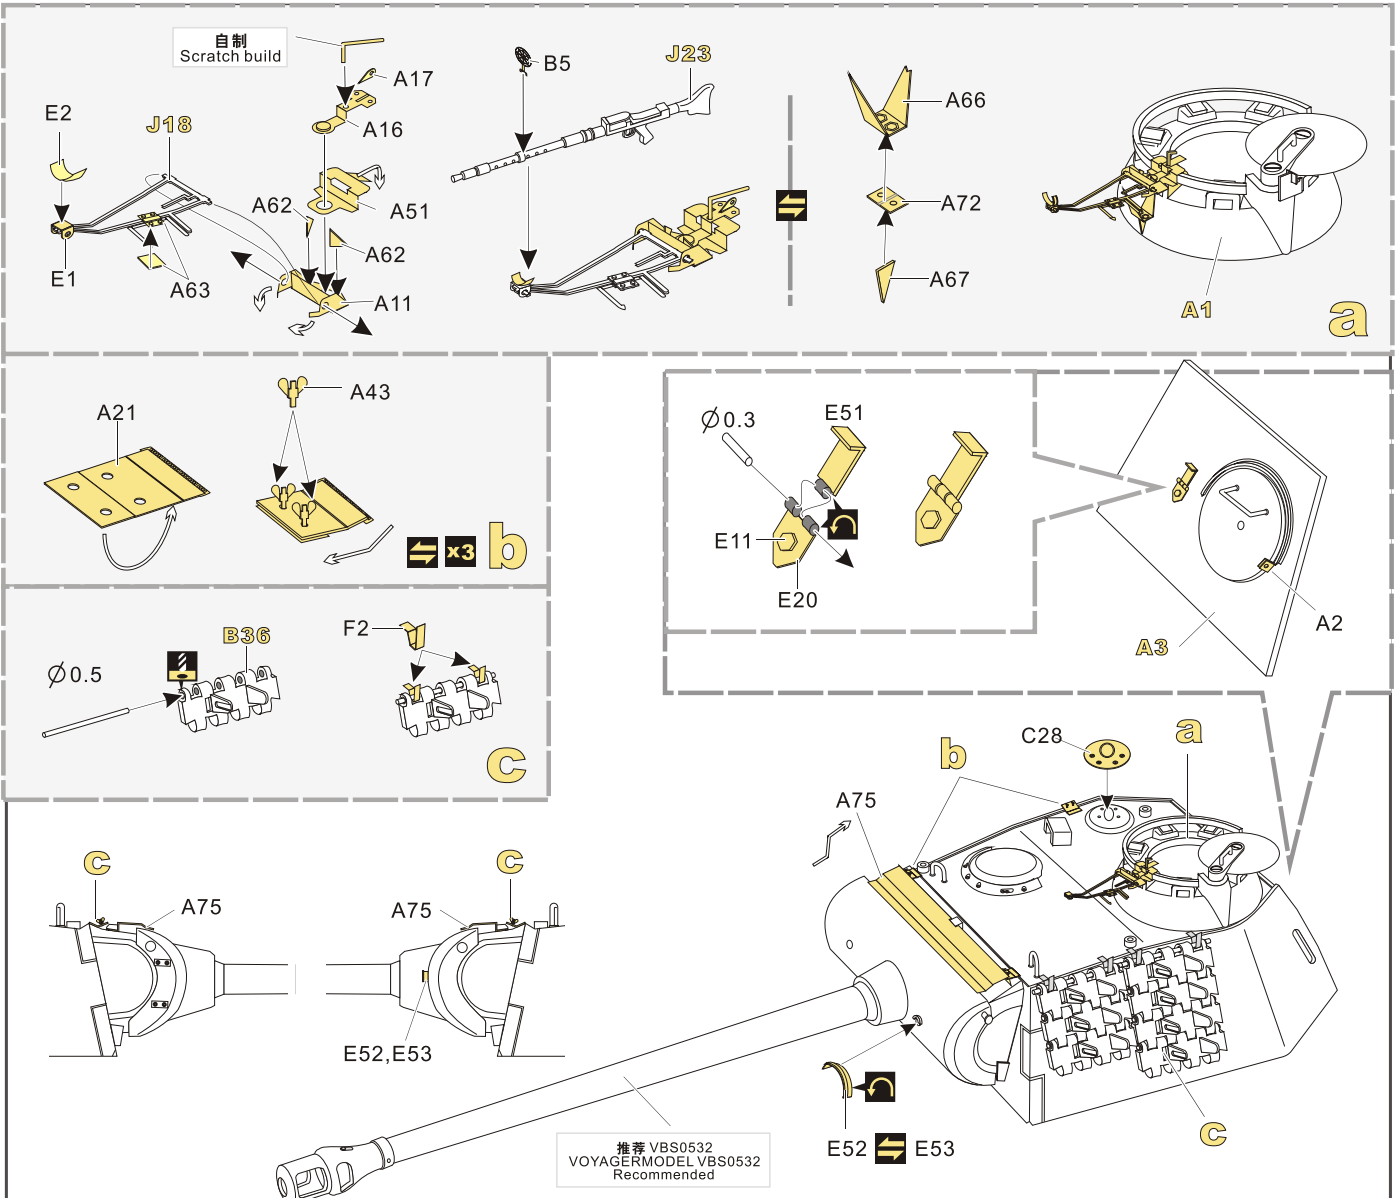

✂ 切除 remove

🔪 打磨 grind off

📏 弧度卷曲 radial bending

✖**x2** 制作若干组 multiple assembly

↔ 选择安装 alternative

⬇ 用尖端在凹槽处冲压 use penpoint to press on the dent