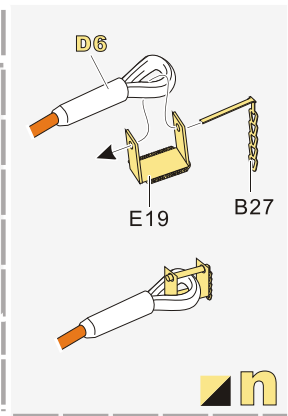

1/35 MILITARY MINIATURE VEHICLE UPGRADE SERIES PE351326