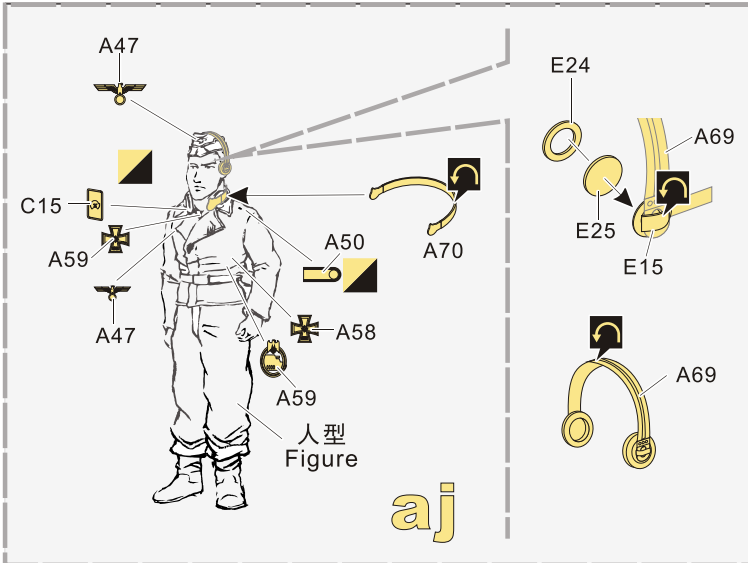

1/35 MILITARY MINIATURE VEHICLE UPGRADE SERIES PE351326

[Http://www.voyagermodel.com/productdetails.asp?itemid=PE351326](http://www.voyagermodel.com/productdetails.asp?itemid=PE351326)