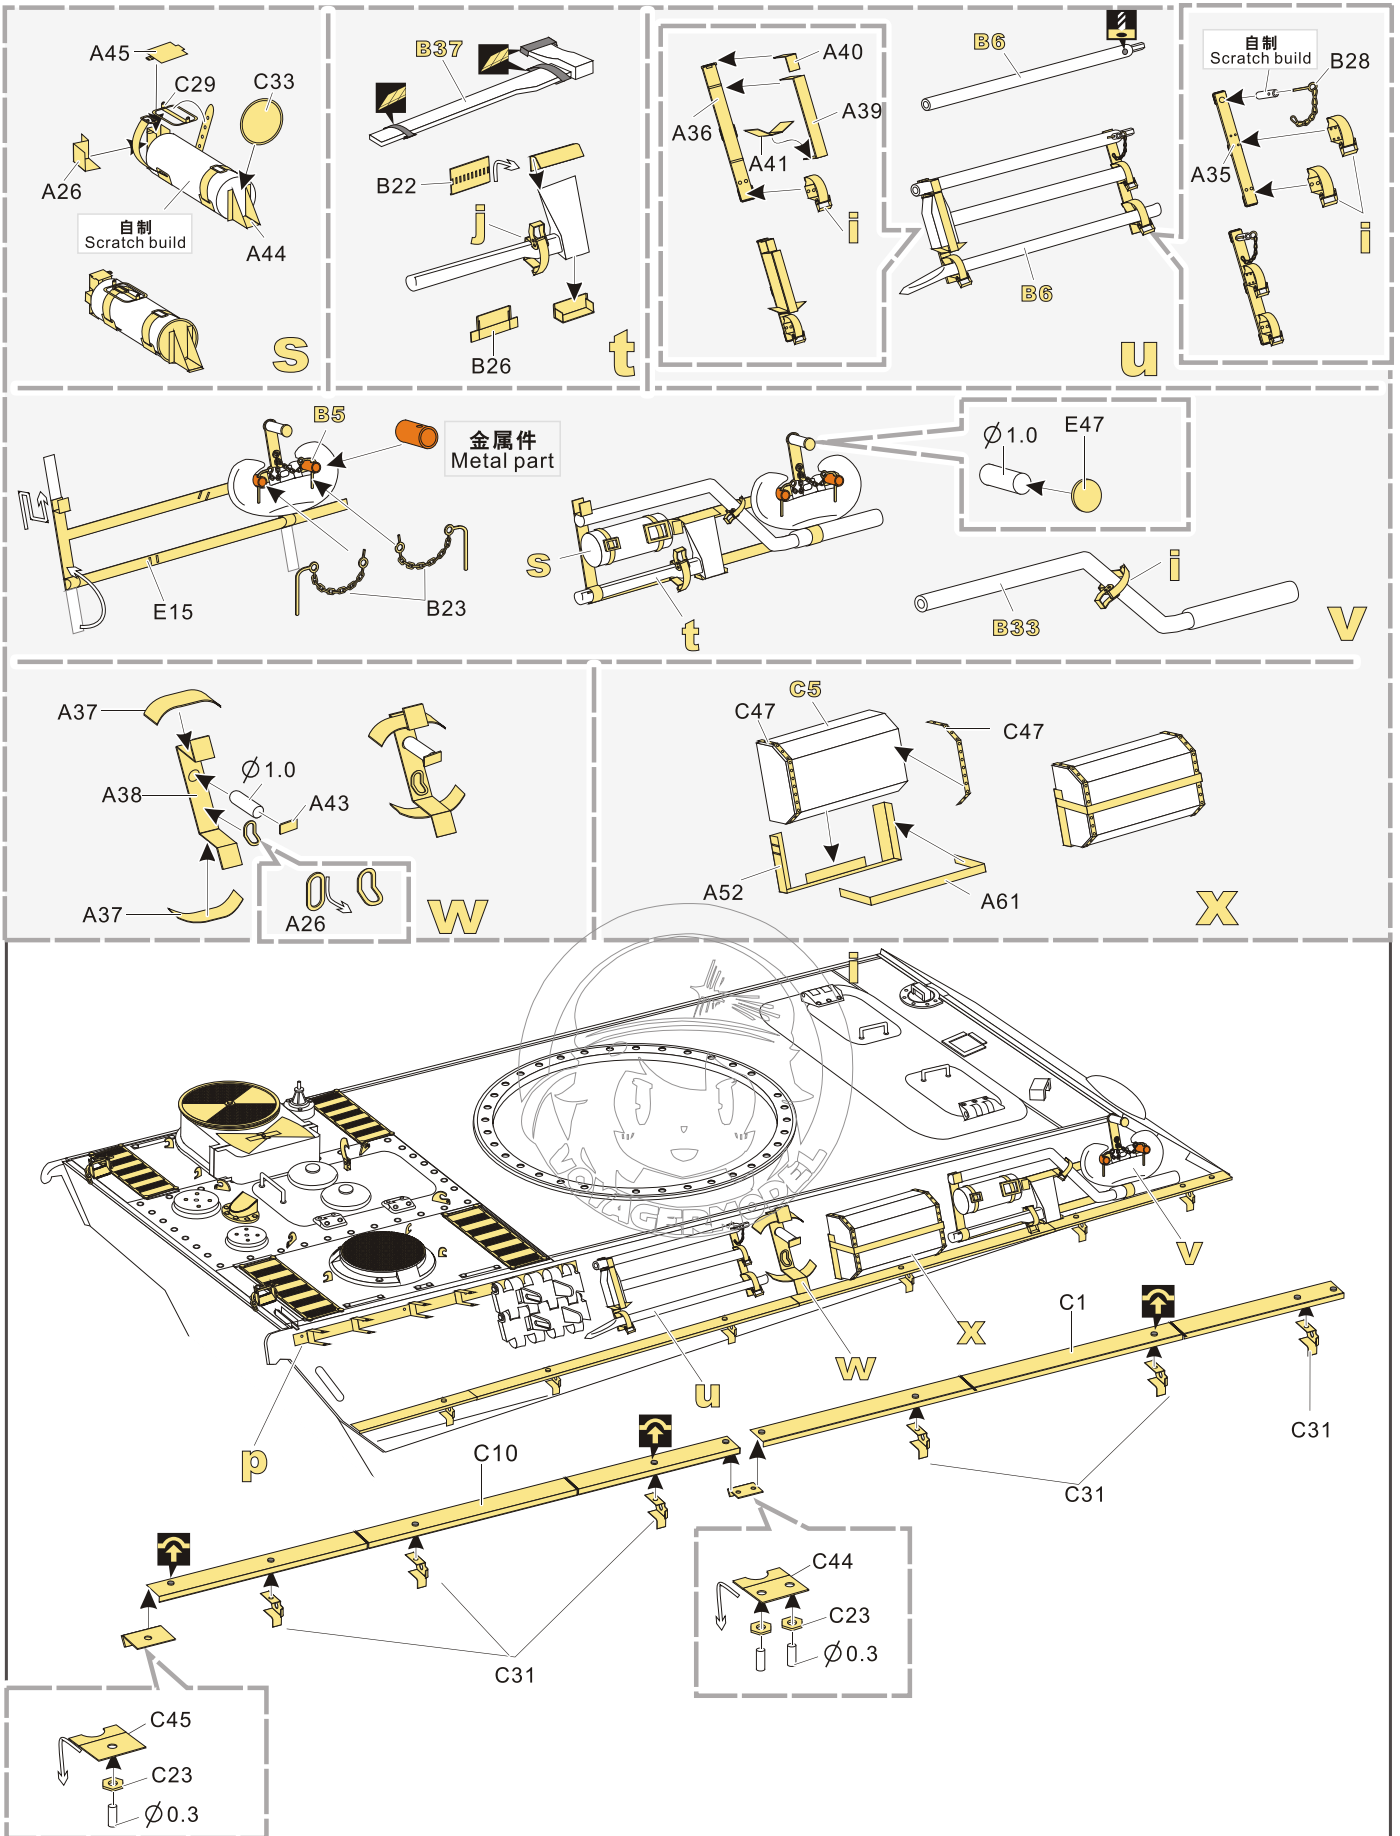

1/35 MILITARY MINIATURE VEHICLE UPGRADE SERIES PE351326