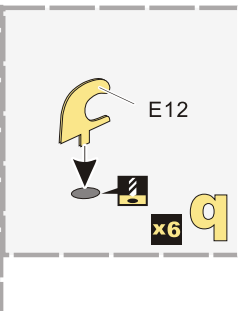

1/35 MILITARY MINIATURE VEHICLE UPGRADE SERIES PE351326