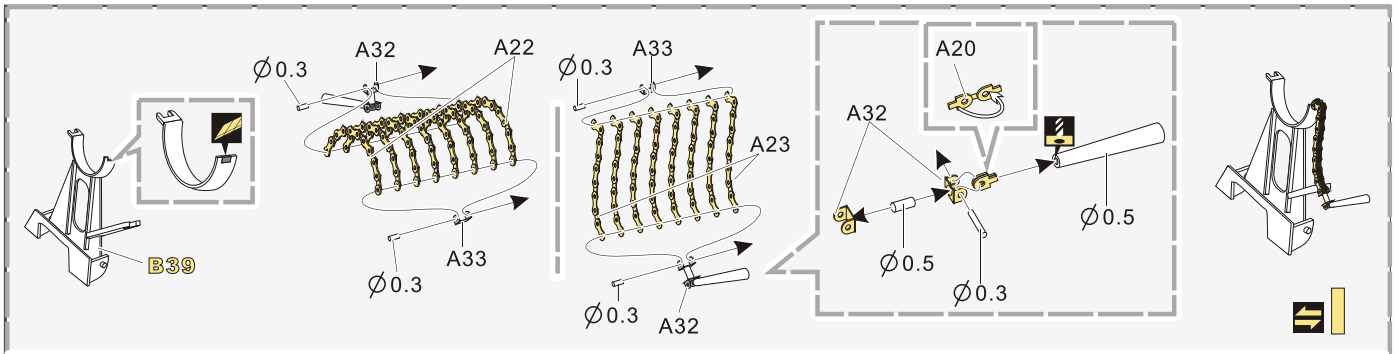

1/35 MILITARY MINIATURE VEHICLE UPGRADE SERIES PE351326