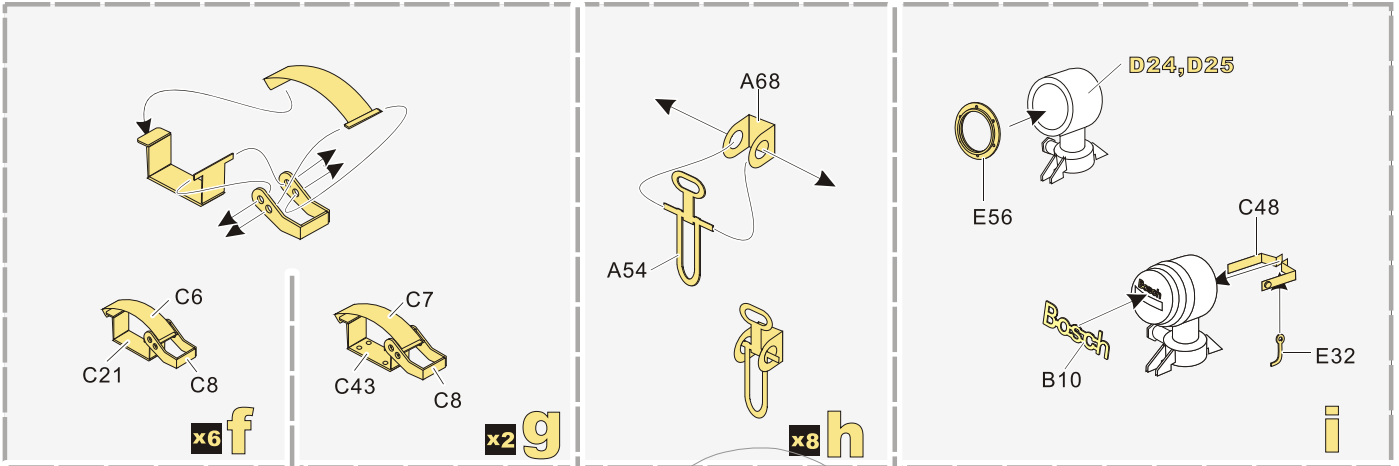

1/35 MILITARY MINIATURE VEHICLE UPGRADE SERIES PE351326