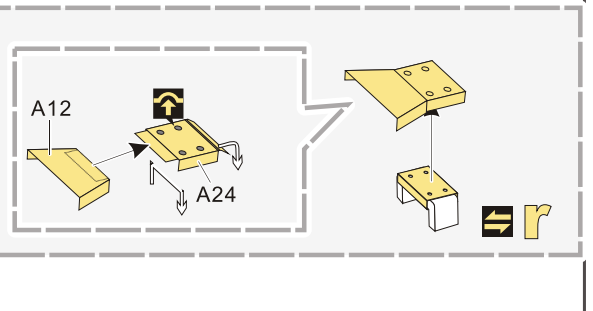

1/35 MILITARY MINIATURE VEHICLE UPGRADE SERIES PE351326