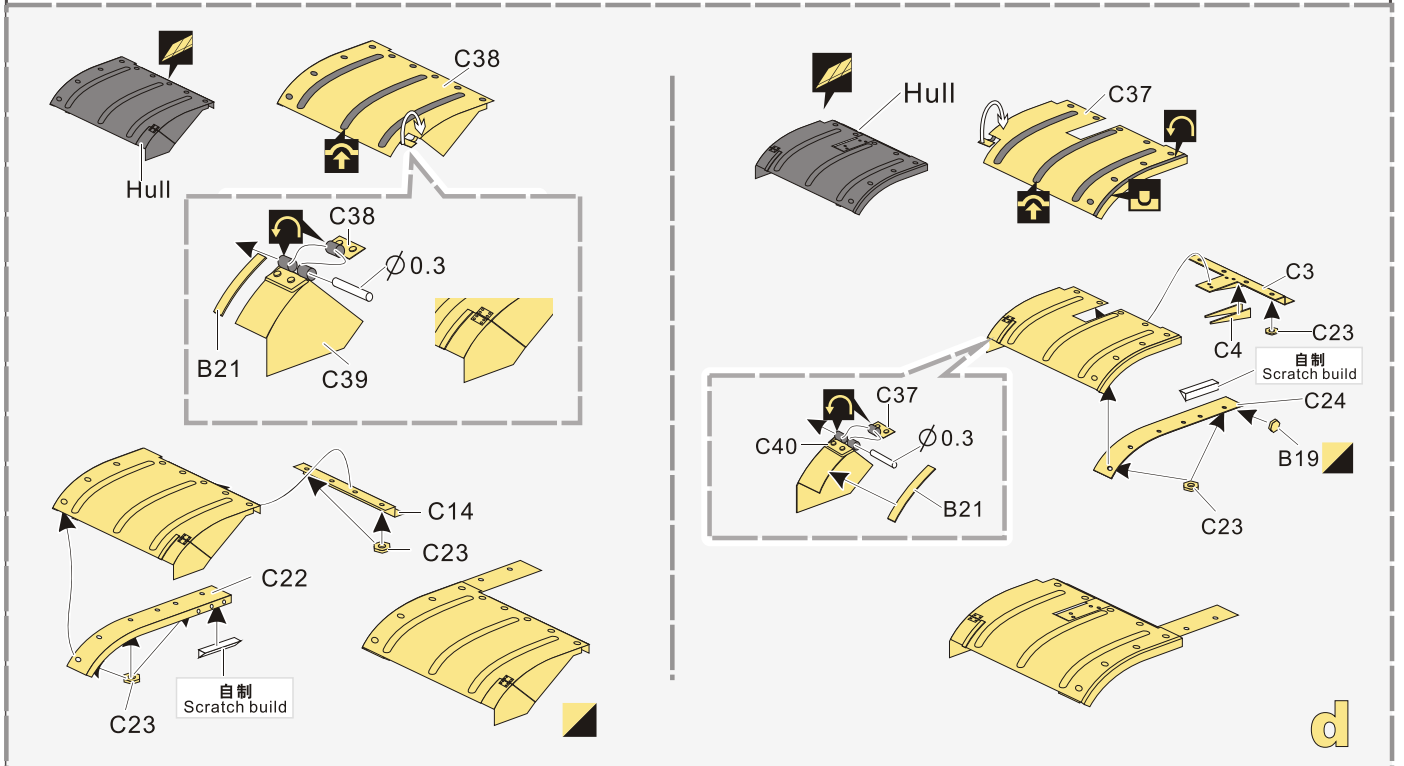

↑ 安装 install

↩ 折叠 bend

A1 改造件零件编号 PE/resin part number

B12 原零件编号 kit part number

C22 被替换的原零件编号 replaced kit part number

◀▶ 另一侧相同制作 repeat on opposite side

⚡ 钻孔 drill

✂ 切除 remove

🔪 打磨 grind off

📏 弧度卷曲 radial bending

✖**x2** 制作若干组 multiple assembly

↔ 选择安装 alternative

⬇ 用尖端在凹槽处冲压 use penpoint to press on the dent

推荐 VBS0532
VOYAGERMODEL VBS0532
Recommended

1/35 MILITARY MINIATURE VEHICLE UPGRADE SERIES PE351326