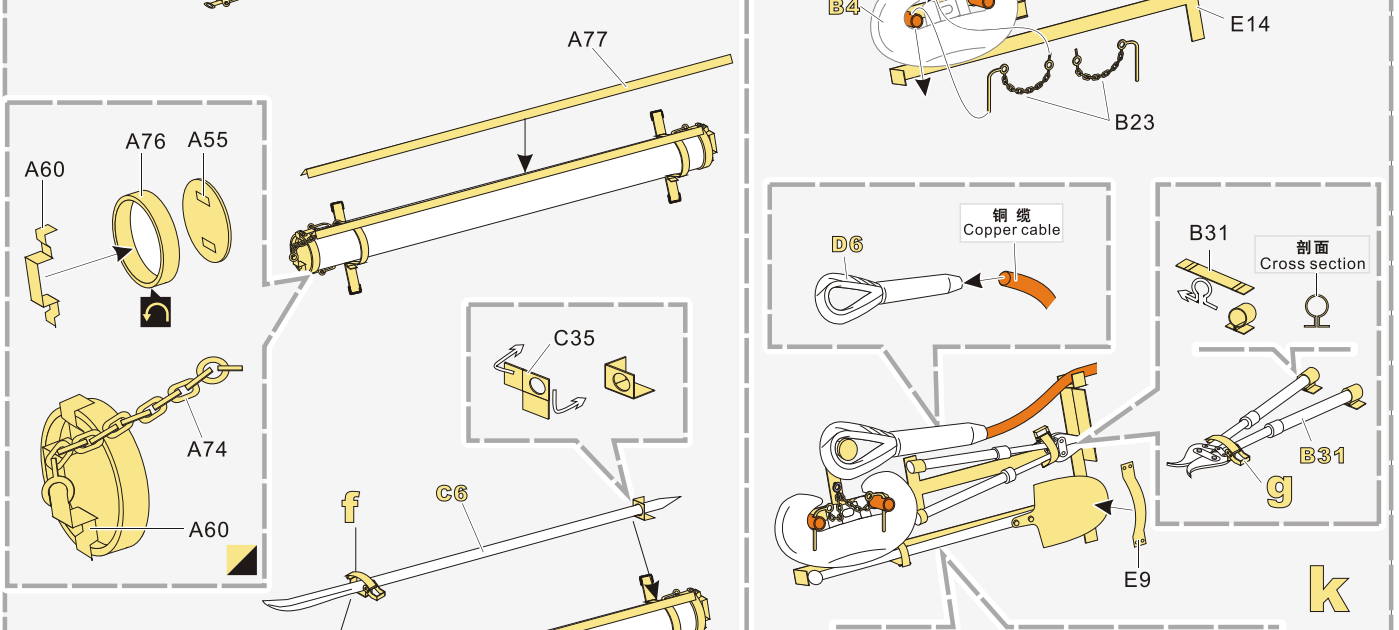

1/35 MILITARY MINIATURE VEHICLE UPGRADE SERIES PE351326