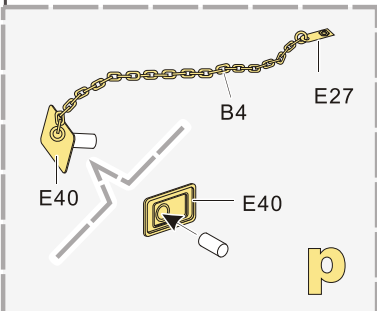

1/35 MILITARY MINIATURE VEHICLE UPGRADE SERIES PE351326