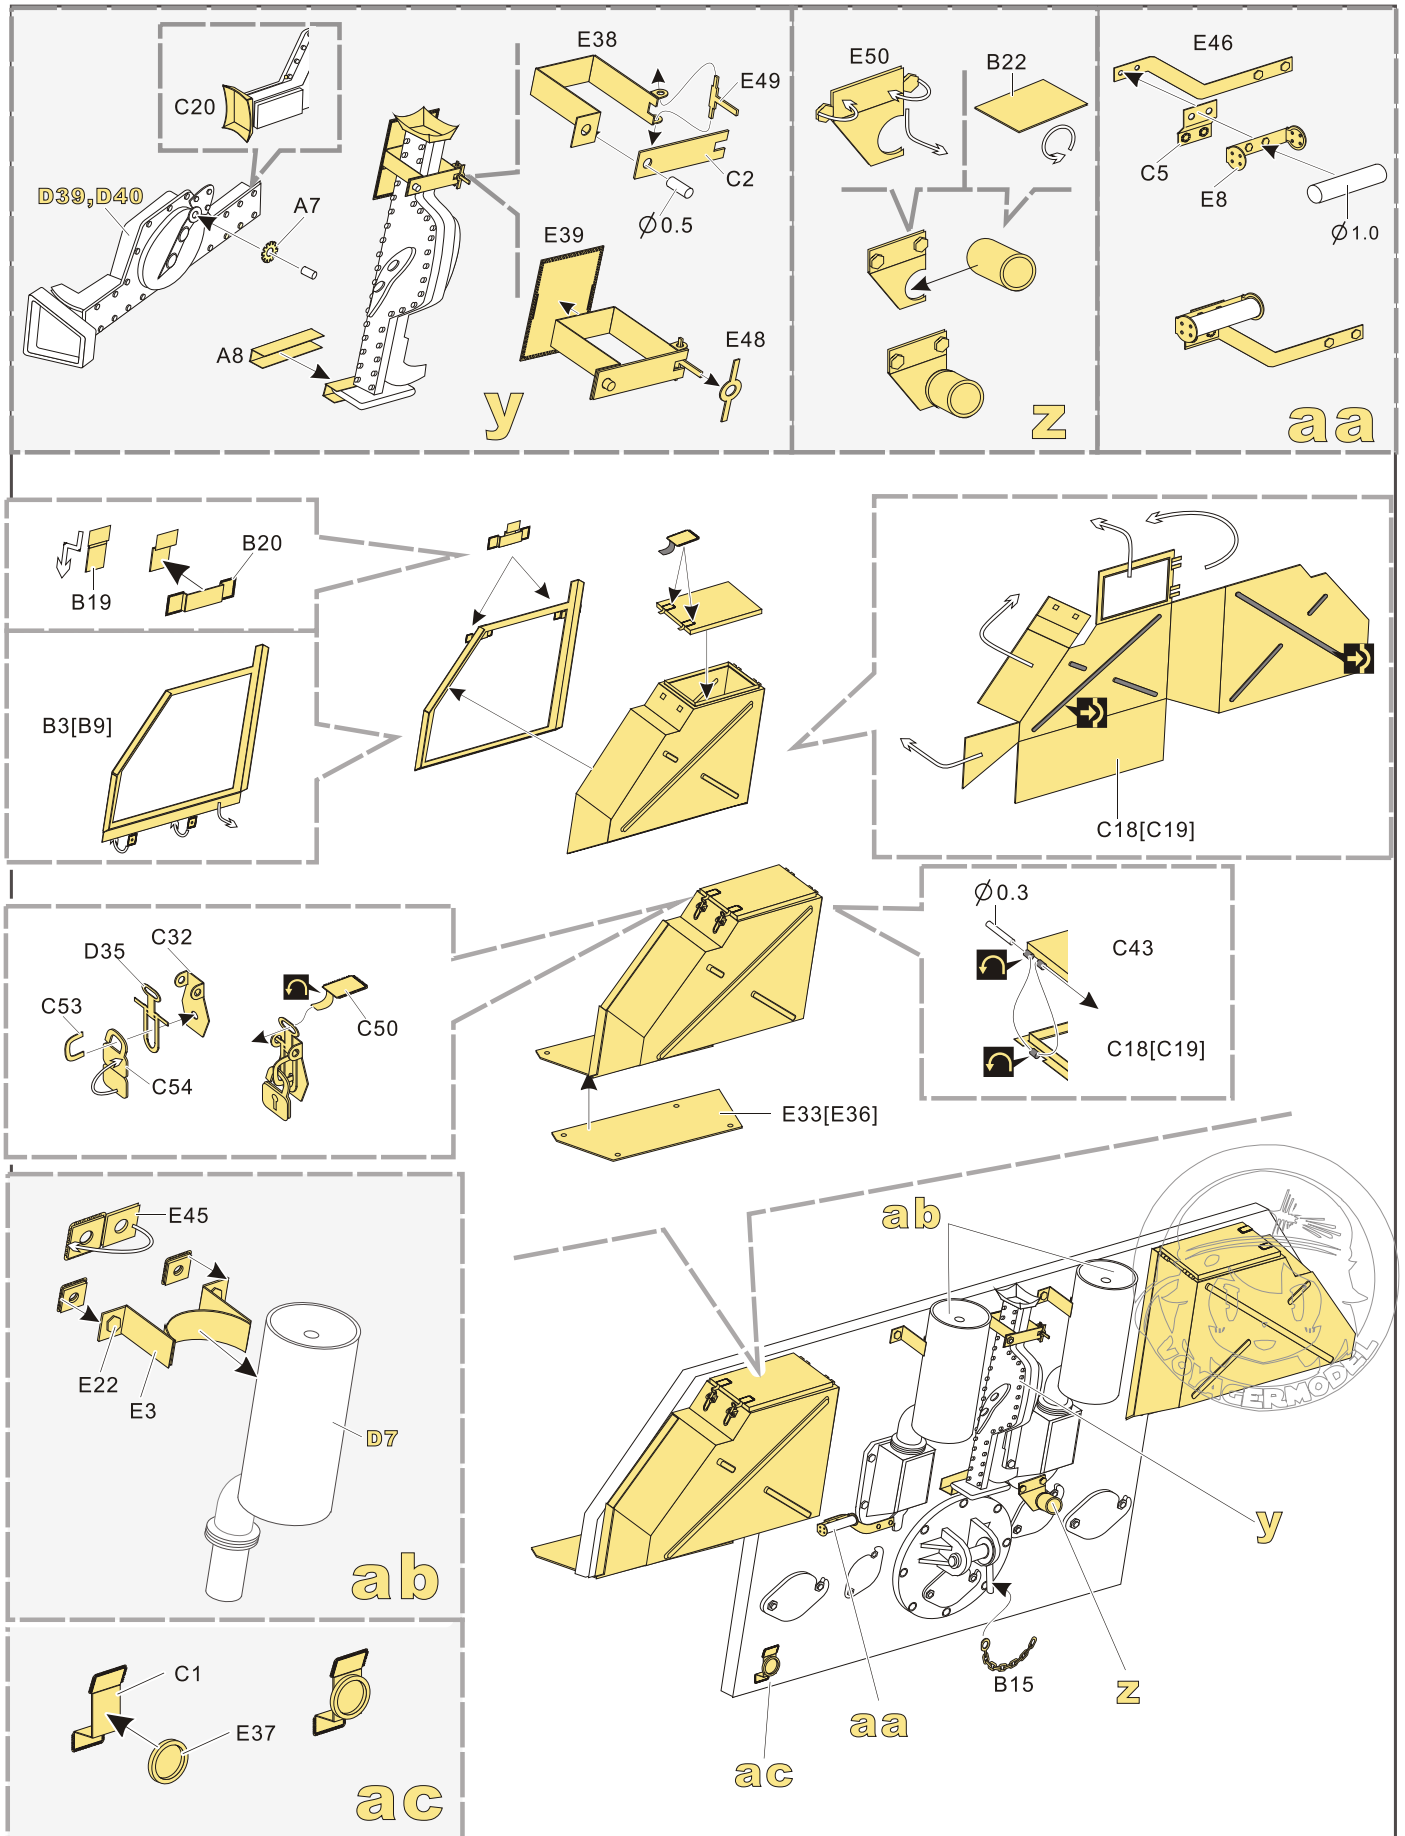

1/35 MILITARY MINIATURE VEHICLE UPGRADE SERIES PE351326