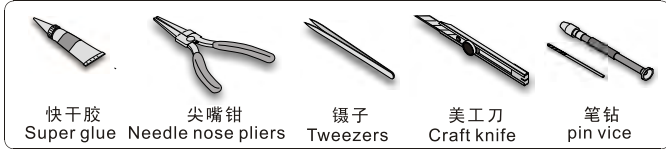

推荐使用工具 RECOMMENDED TOOLS

快干胶 Super glue   尖嘴钳 Needle nose pliers   镊子 Tweezers   美工刀 Craft knife   笔钻 pin vice

↑ 安装 install

↩ 折叠 bend

A1 改造件零件编号 PE/resin part number

B12 原零件编号 kit part number

C22 被替换的原零件编号 replaced kit part number

◀▶ 另一侧相同制作 repeat on opposite side

⚡ 钻孔 drill