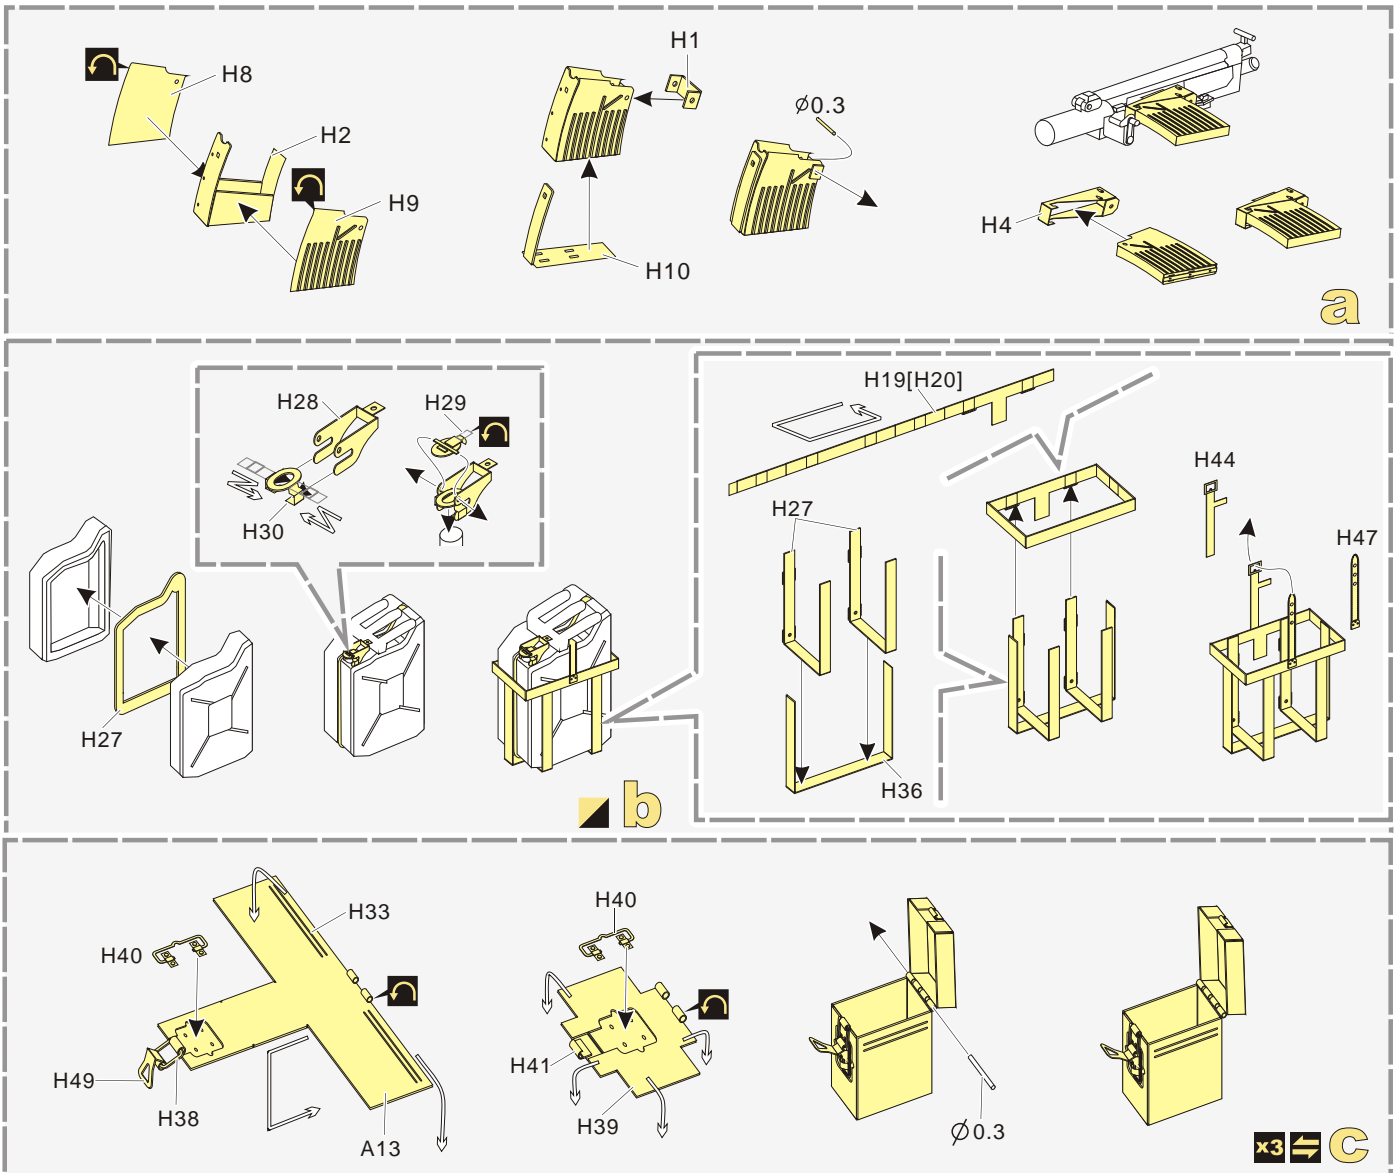

## 二战德军Sd.Kfz.234/2 美洲狮 山猫炮塔装甲车改造件

[For DML6696]

■ 推荐使用工具 RECOMMENDED TOOLS

- ↑  
安装  
install
- ↩  
折叠  
bend
- A1  
改造件零件编号  
PE/resin part number
- B12  
原零件编号  
kit part number
- C22  
被替换的原零件编号  
replaced kit part number
- ▲  
另一侧相同制作  
repeat on opposite side
- ✂  
切除  
remove
- 🔪  
打磨  
grind off
- 📐  
弧度卷曲  
radial bending
- x2  
制作若干组  
multiple assembly
- ⇄  
选择安装  
alternative
- 🔧  
钻孔  
drill
- 用胶棒制作  
make from plastic rod

↓  
用尖端在凹槽处冲压  
use penpoint to press on the dent

蚀刻片零件内侧面向上  
Put the part upside down

用笔尖在凹槽处刺  
Use penpoint to press on the dent

1/35 MILITARY MINIATURE VEHICLE UPGRADE SERIES PE351327

1/35 MILITARY MINIATURE VEHICLE UPGRADE SERIES PE351327