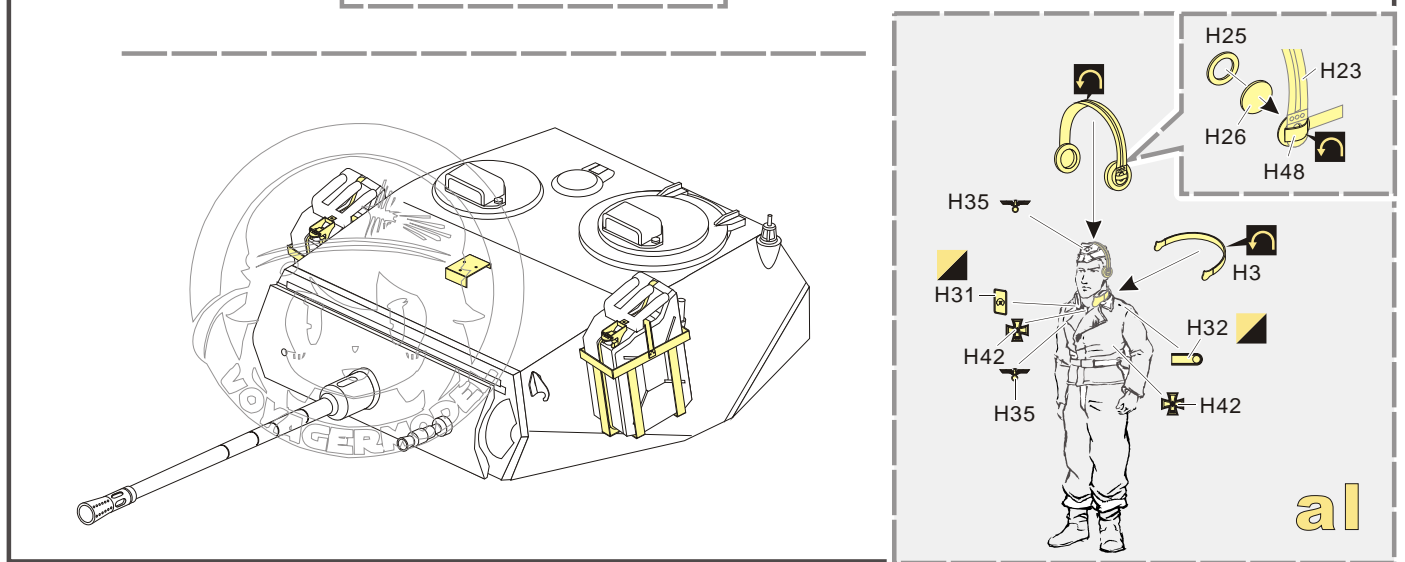

1/35 MILITARY MINIATURE VEHICLE UPGRADE SERIES PE351327