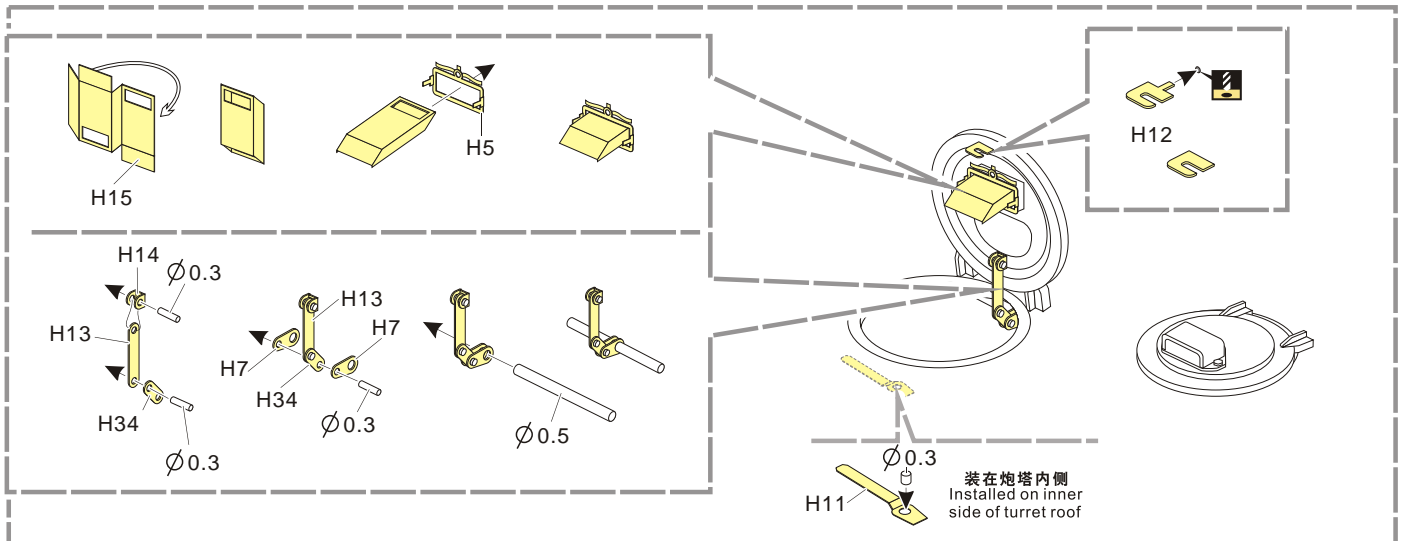

## 二战德军Sd.Kfz.234/2 美洲狮 山猫炮塔装甲车改造件

[For DML6696]

■ 推荐使用工具 RECOMMENDED TOOLS

- ↑  
安装  
install
- ↩  
折叠  
bend
- A1  
改造件零件编号  
PE/resin part number
- B12  
原零件编号  
kit part number
- C22  
被替换的原零件编号  
replaced kit part number
- ▲  
另一侧相同制作  
repeat on opposite side
- ✂  
切除  
remove
- 🔪  
打磨  
grind off
- 📐  
弧度卷曲  
radial bending
- x2  
制作若干组  
multiple assembly
- ⇄  
选择安装  
alternative
- 🔧  
钻孔  
drill
- 用胶棒制作  
make from plastic rod

↓  
用尖端在凹槽处冲压  
use penpoint to press on the dent

蚀刻片零件内侧面向上  
Put the part upside down

用笔尖在凹槽处刺  
Use penpoint to press on the dent

1/35 MILITARY MINIATURE VEHICLE UPGRADE SERIES PE351327

1/35 MILITARY MINIATURE VEHICLE UPGRADE SERIES PE351327