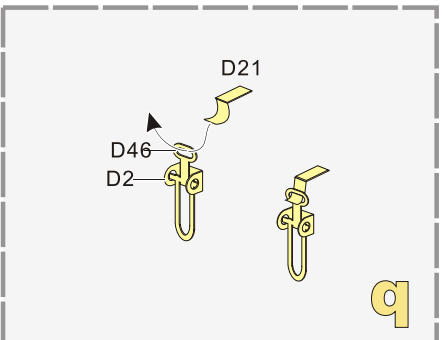

1/35 MILITARY MINIATURE VEHICLE UPGRADE SERIES PE351327