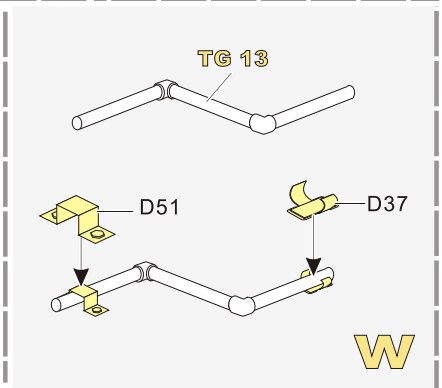

1/35 MILITARY MINIATURE VEHICLE UPGRADE SERIES PE351327