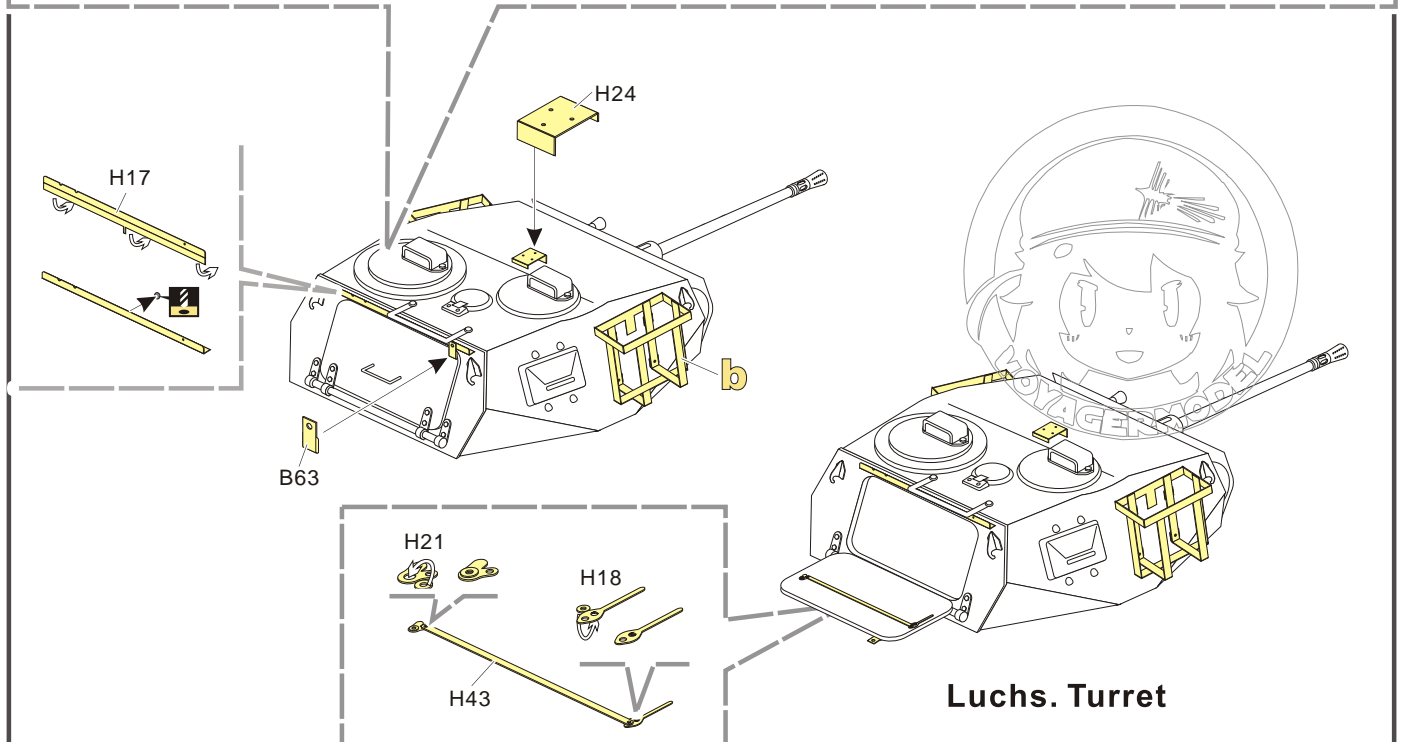

## 二战德军Sd.Kfz.234/2 美洲狮 山猫炮塔装甲车改造件

[For DML6696]

■ 推荐使用工具 RECOMMENDED TOOLS

- ↑  
安装  
install
- ↩  
折叠  
bend
- A1  
改造件零件编号  
PE/resin part number
- B12  
原零件编号  
kit part number
- C22  
被替换的原零件编号  
replaced kit part number
- ▲  
另一侧相同制作  
repeat on opposite side
- ✂  
切除  
remove
- 🔪  
打磨  
grind off
- 📐  
弧度卷曲  
radial bending
- x2  
制作若干组  
multiple assembly
- ⇄  
选择安装  
alternative
- 🔧  
钻孔  
drill
- 用胶棒制作  
make from plastic rod

↓  
用尖端在凹槽处冲压  
use penpoint to press on the dent

蚀刻片零件内侧面向上  
Put the part upside down

用笔尖在凹槽处刺  
Use penpoint to press on the dent

1/35 MILITARY MINIATURE VEHICLE UPGRADE SERIES PE351327

1/35 MILITARY MINIATURE VEHICLE UPGRADE SERIES PE351327