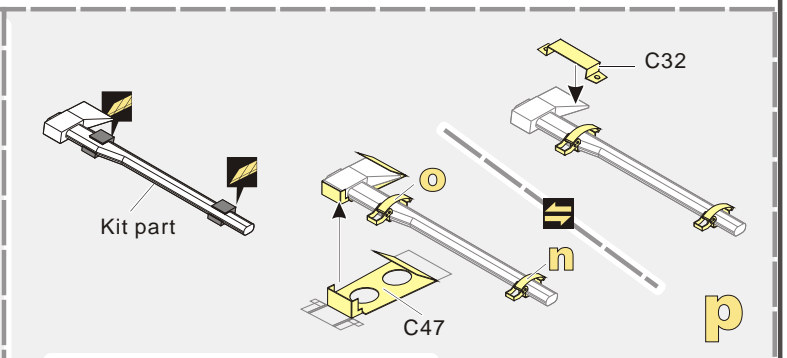

1/35 MILITARY MINIATURE VEHICLE UPGRADE SERIES PE351333