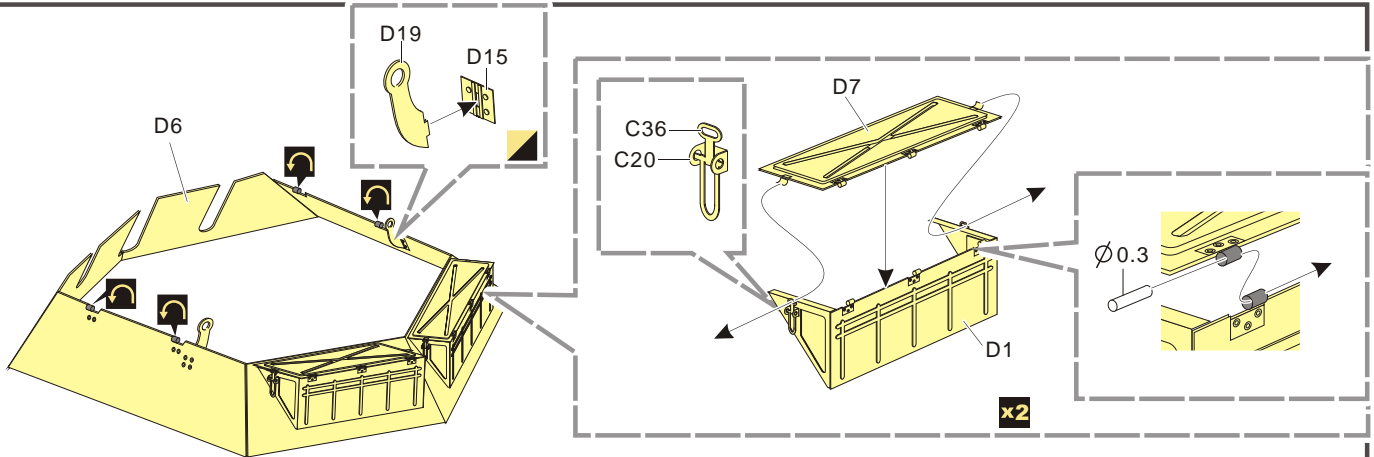

1/35 MILITARY MINIATURE VEHICLE UPGRADE SERIES PE351333

推荐 VBS0138 VBS0139 VBS0140
VOYAGERMODEL VBS0138 VBS0139 VBS0140
Recommended