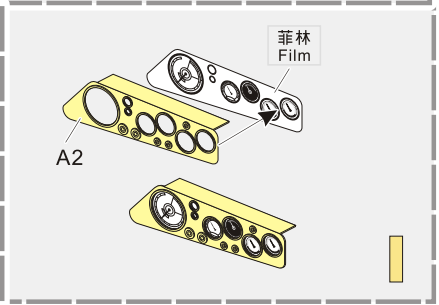

1/35 MILITARY MINIATURE VEHICLE UPGRADE SERIES PE351333