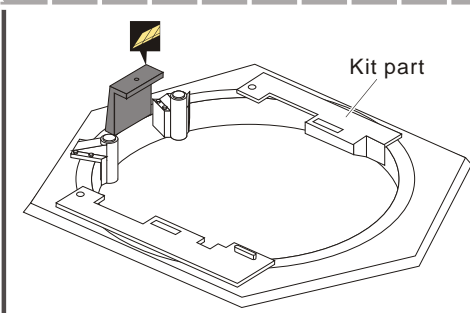

1/35 MILITARY MINIATURE VEHICLE UPGRADE SERIES PE351333

WWII German Sd.Kfz 234/1 Basic Upgrade Set

二战德军234/1装甲车改造件

[For DRAGON 6298]

推荐使用工具 RECOMMENDED TOOLS

- 安装
  install
- 折叠
  bend
- **A1**
  改造件零件编号
  PE/resin part number
- **B12**
  原零件编号
  kit part number
- **C22**
  被替换的原零件编号
  replaced kit part number
- 另一侧相同制作
  repeat on opposite side
- 切除
  remove
- 打磨
  grind off
- 弧度卷曲
  radial bending
- **x2**
  制作若干组
  multiple assembly
- 选择安装
  alternative
- 钻孔
  drill
- 用胶棒制作
  make from plastic rod

用尖端在凹槽处冲压
use penpoint to press on the dent

蚀刻片零件内侧面向上
Put the part upside down
用笔尖在凹槽处刺
Use penpoint to press on the dent