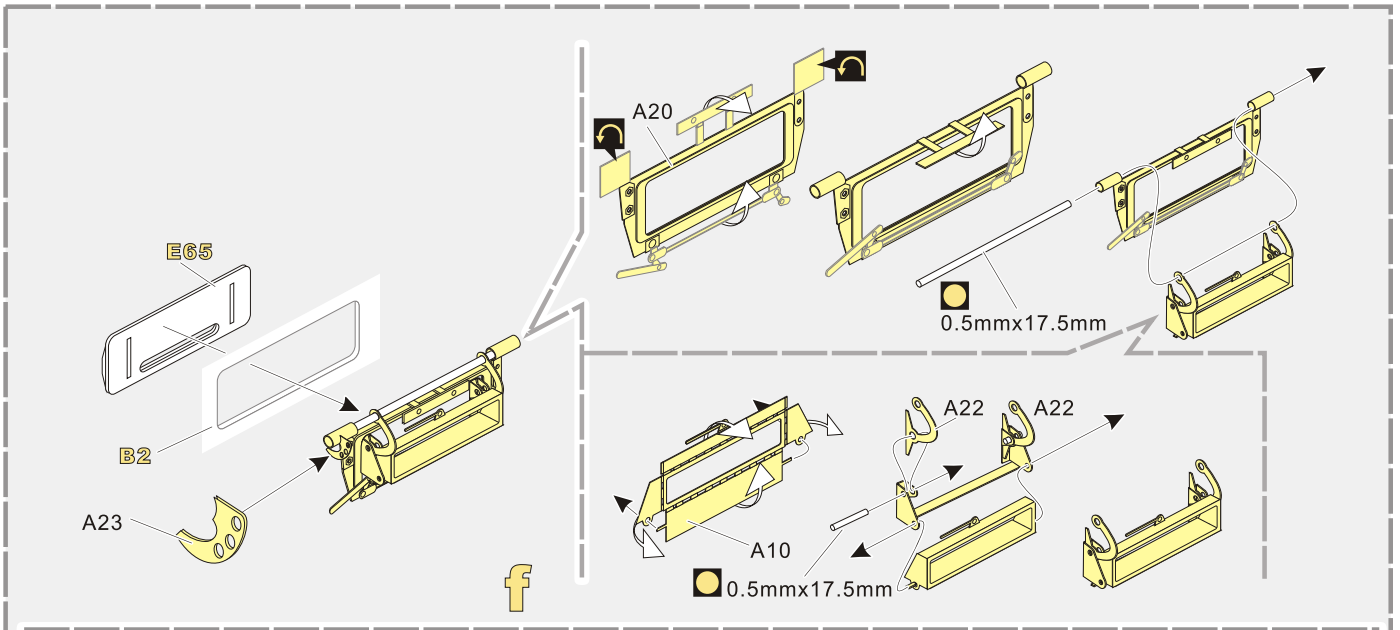

1/35 MILITARY MINIATURE VEHICLE UPGRADE SERIES PE351333