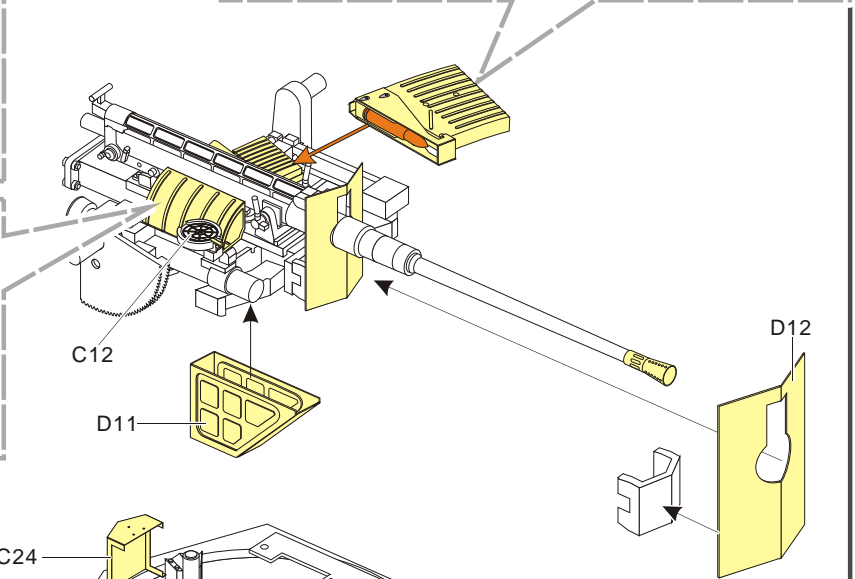

1/35 MILITARY MINIATURE VEHICLE UPGRADE SERIES PE351333

WWII German Sd.Kfz 234/1 Basic Upgrade Set

二战德军234/1装甲车改造件

[For DRAGON 6298]

推荐使用工具 RECOMMENDED TOOLS

- 安装
  install
- 折叠
  bend
- **A1**
  改造件零件编号
  PE/resin part number
- **B12**
  原零件编号
  kit part number
- **C22**
  被替换的原零件编号
  replaced kit part number
- 另一侧相同制作
  repeat on opposite side
- 切除
  remove
- 打磨
  grind off
- 弧度卷曲
  radial bending
- **x2**
  制作若干组
  multiple assembly
- 选择安装
  alternative
- 钻孔
  drill
- 用胶棒制作
  make from plastic rod

用尖端在凹槽处冲压
use penpoint to press on the dent

蚀刻片零件内侧面向上
Put the part upside down
用笔尖在凹槽处刺
Use penpoint to press on the dent