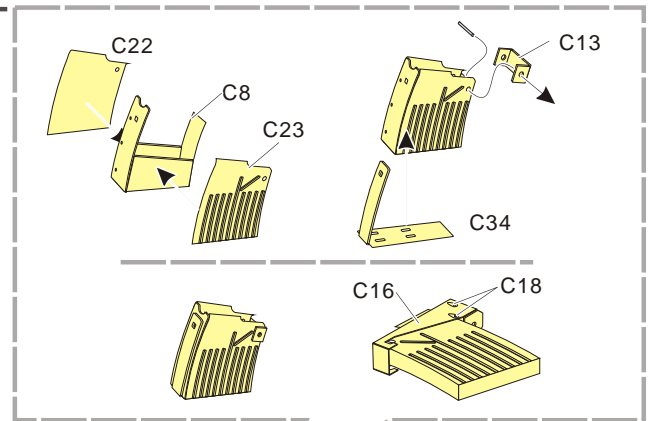

1/35 MILITARY MINIATURE VEHICLE UPGRADE SERIES PE351333

WWII German Sd.Kfz 234/1 Basic Upgrade Set

二战德军234/1装甲车改造件

[For DRAGON 6298]

推荐使用工具 RECOMMENDED TOOLS

- 安装
  install
- 折叠
  bend
- **A1**
  改造件零件编号
  PE/resin part number
- **B12**
  原零件编号
  kit part number
- **C22**
  被替换的原零件编号
  replaced kit part number
- 另一侧相同制作
  repeat on opposite side
- 切除
  remove
- 打磨
  grind off
- 弧度卷曲
  radial bending
- **x2**
  制作若干组
  multiple assembly
- 选择安装
  alternative
- 钻孔
  drill
- 用胶棒制作
  make from plastic rod

用尖端在凹槽处冲压
use penpoint to press on the dent

蚀刻片零件内侧面向上
Put the part upside down
用笔尖在凹槽处刺
Use penpoint to press on the dent