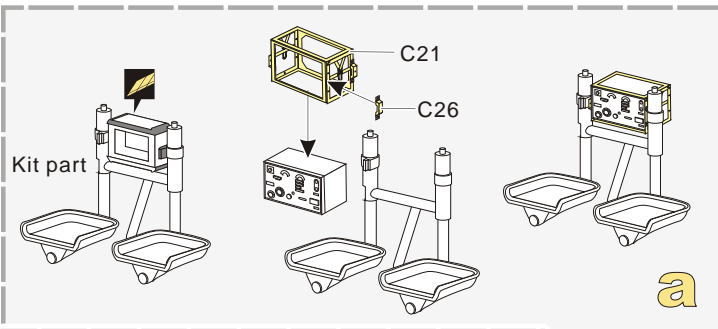

1/35 MILITARY MINIATURE VEHICLE UPGRADE SERIES PE351333

WWII German Sd.Kfz 234/1 Basic Upgrade Set

二战德军234/1装甲车改造件

[For DRAGON 6298]

推荐使用工具 RECOMMENDED TOOLS

- 安装
  install
- 折叠
  bend
- **A1**
  改造件零件编号
  PE/resin part number
- **B12**
  原零件编号
  kit part number
- **C22**
  被替换的原零件编号
  replaced kit part number
- 另一侧相同制作
  repeat on opposite side
- 切除
  remove
- 打磨
  grind off
- 弧度卷曲
  radial bending
- **x2**
  制作若干组
  multiple assembly
- 选择安装
  alternative
- 钻孔
  drill
- 用胶棒制作
  make from plastic rod

用尖端在凹槽处冲压
use penpoint to press on the dent

蚀刻片零件内侧面向上
Put the part upside down
用笔尖在凹槽处刺
Use penpoint to press on the dent