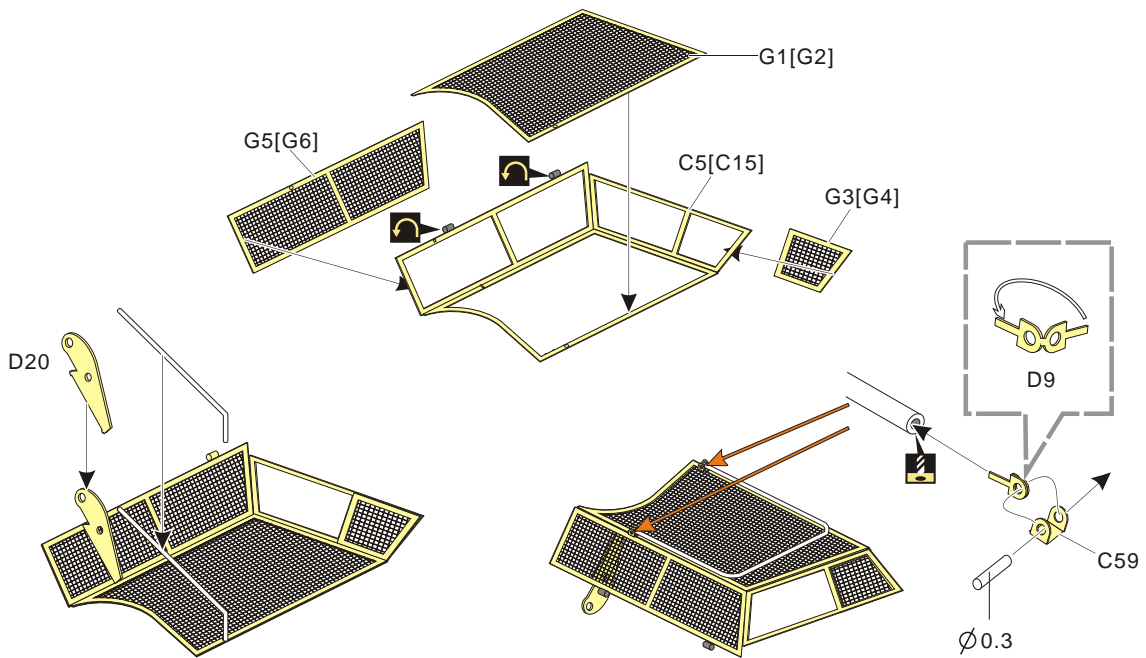

#### 推荐使用工具 RECOMMENDED TOOLS

-   
 安装  
install
-   
 折叠  
bend
- A1**  
 改造件零件编号  
PE/resin part number
- B12**  
 原零件编号  
kit part number
- C22**  
 被替换的原零件编号  
replaced kit part number
-   
 另一侧相同制作  
repeat on opposite side
-   
 切除  
remove
-   
 打磨  
grind off
-   
 弧度卷曲  
radial bending
- x2**  
 制作若干组  
multiple assembly
-   
 选择安装  
alternative
-   
 钻孔  
drill
-   
 用胶棒制作  
make from plastic rod

  
 用尖端在凹槽处冲压  
use penpoint to press on the dent

蚀刻片零件内侧面向上  
Put the part upside down  
 用笔尖在凹槽处刺  
Use penpoint to press on the dent

1/35 MILITARY MINIATURE VEHICLE UPGRADE SERIES PE351333

推荐 VBS0138 VBS0139 VBS0140  
VOYAGERMODEL VBS0138 VBS0139 VBS0140  
Recommended