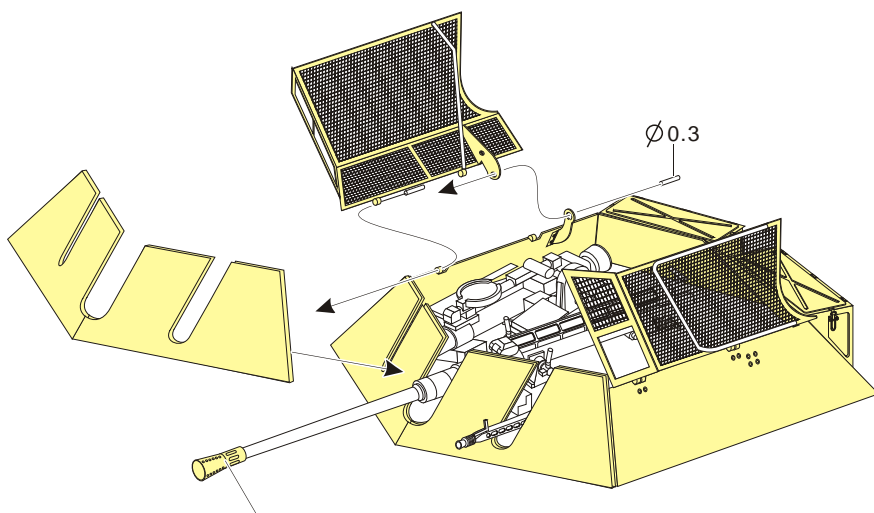

#### 推荐使用工具 RECOMMENDED TOOLS

-   
 安装  
install
-   
 折叠  
bend
- A1**  
 改造件零件编号  
PE/resin part number
- B12**  
 原零件编号  
kit part number
- C22**  
 被替换的原零件编号  
replaced kit part number
-   
 另一侧相同制作  
repeat on opposite side
-   
 切除  
remove
-   
 打磨  
grind off
-   
 弧度卷曲  
radial bending
- x2**  
 制作若干组  
multiple assembly
-   
 选择安装  
alternative
-   
 钻孔  
drill
-   
 用胶棒制作  
make from plastic rod

  
 用尖端在凹槽处冲压  
use penpoint to press on the dent

蚀刻片零件内侧面向上  
Put the part upside down  
 用笔尖在凹槽处刺  
Use penpoint to press on the dent

1/35 MILITARY MINIATURE VEHICLE UPGRADE SERIES PE351333

推荐 VBS0138 VBS0139 VBS0140  
VOYAGERMODEL VBS0138 VBS0139 VBS0140  
Recommended