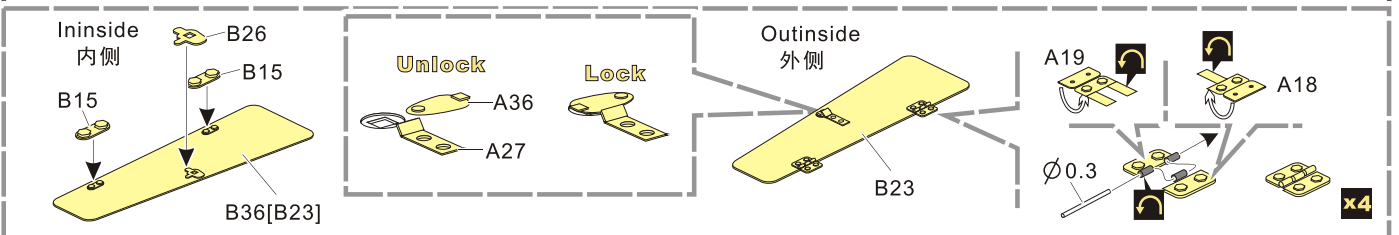

1/35 MILITARY MINIATURE VEHICLE UPGRADE SERIES PE351333