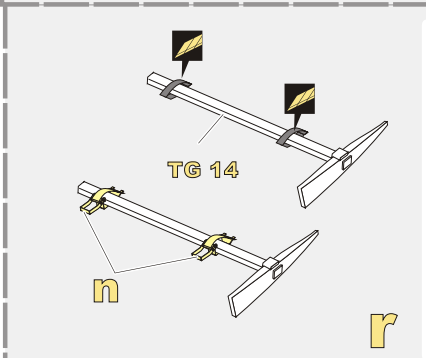

1/35 MILITARY MINIATURE VEHICLE UPGRADE SERIES PE351333