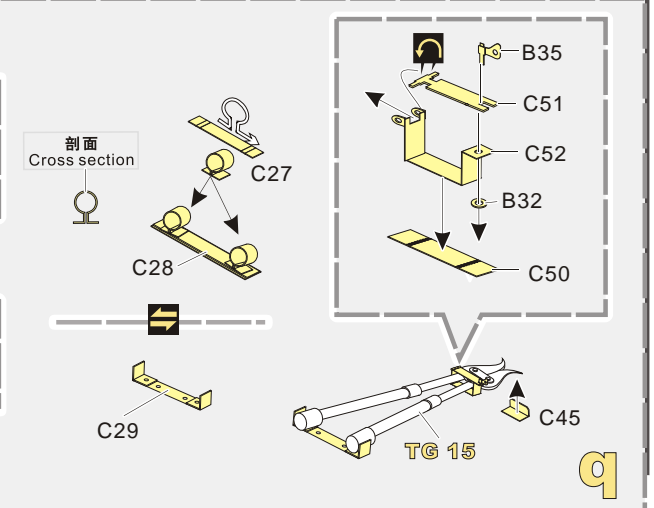

1/35 MILITARY MINIATURE VEHICLE UPGRADE SERIES PE351333