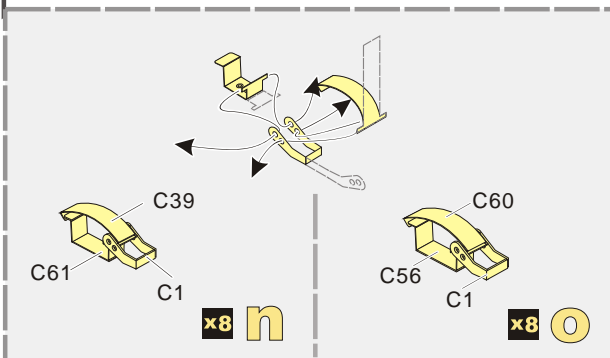

1/35 MILITARY MINIATURE VEHICLE UPGRADE SERIES PE351333