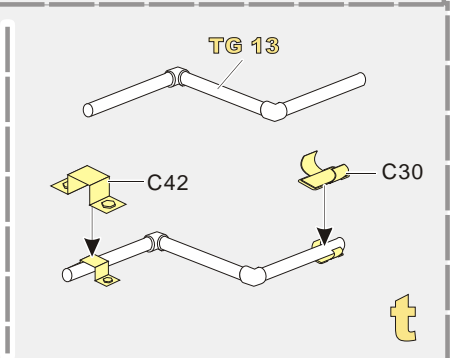

1/35 MILITARY MINIATURE VEHICLE UPGRADE SERIES PE351333