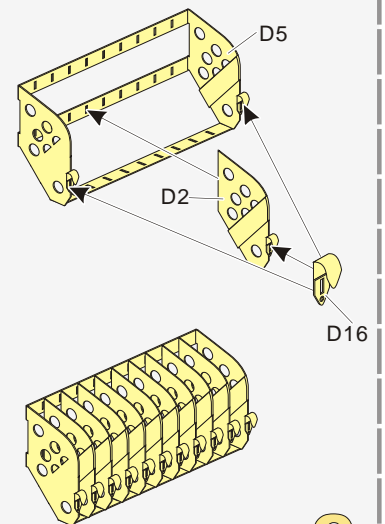

#### 推荐使用工具 RECOMMENDED TOOLS

-   
 安装  
install
-   
 折叠  
bend
- A1**  
 改造件零件编号  
PE/resin part number
- B12**  
 原零件编号  
kit part number
- C22**  
 被替换的原零件编号  
replaced kit part number
-   
 另一侧相同制作  
repeat on opposite side
-   
 切除  
remove
-   
 打磨  
grind off
-   
 弧度卷曲  
radial bending
- x2**  
 制作若干组  
multiple assembly
-   
 选择安装  
alternative
-   
 钻孔  
drill
-   
 用胶棒制作  
make from plastic rod

  
 用尖端在凹槽处冲压  
use penpoint to press on the dent

蚀刻片零件内侧面向上  
Put the part upside down  
 用笔尖在凹槽处刺  
Use penpoint to press on the dent

1/35 MILITARY MINIATURE VEHICLE UPGRADE SERIES PE351333

推荐 VBS0138 VBS0139 VBS0140  
VOYAGERMODEL VBS0138 VBS0139 VBS0140  
Recommended