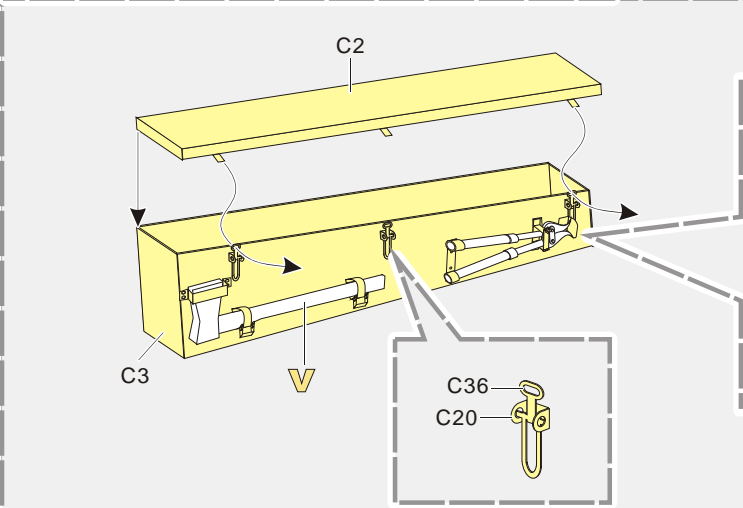

1/35 MILITARY MINIATURE VEHICLE UPGRADE SERIES PE351333