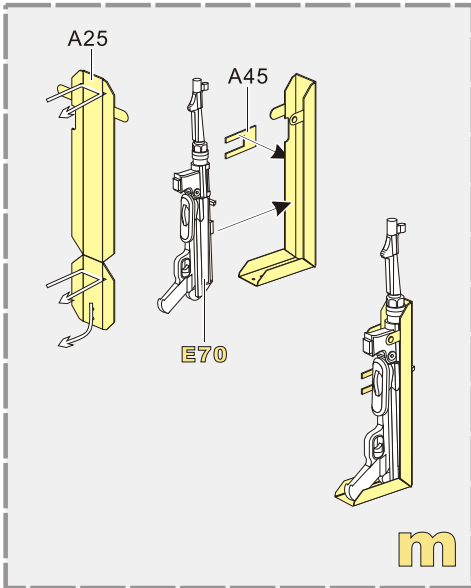

1/35 MILITARY MINIATURE VEHICLE UPGRADE SERIES PE351333