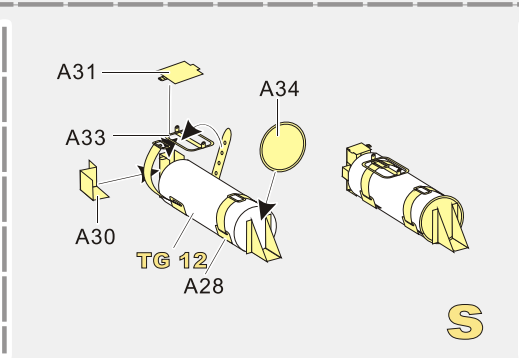

1/35 MILITARY MINIATURE VEHICLE UPGRADE SERIES PE351333