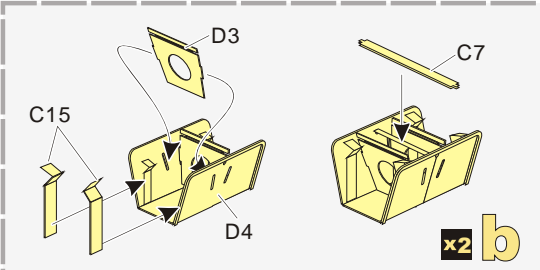

1/35 MILITARY MINIATURE VEHICLE UPGRADE SERIES PE351333

WWII German Sd.Kfz 234/1 Basic Upgrade Set

二战德军234/1装甲车改造件

[For DRAGON 6298]

推荐使用工具 RECOMMENDED TOOLS

- 安装
  install
- 折叠
  bend
- **A1**
  改造件零件编号
  PE/resin part number
- **B12**
  原零件编号
  kit part number
- **C22**
  被替换的原零件编号
  replaced kit part number
- 另一侧相同制作
  repeat on opposite side
- 切除
  remove
- 打磨
  grind off
- 弧度卷曲
  radial bending
- **x2**
  制作若干组
  multiple assembly
- 选择安装
  alternative
- 钻孔
  drill
- 用胶棒制作
  make from plastic rod

用尖端在凹槽处冲压
use penpoint to press on the dent

蚀刻片零件内侧面向上
Put the part upside down
用笔尖在凹槽处刺
Use penpoint to press on the dent