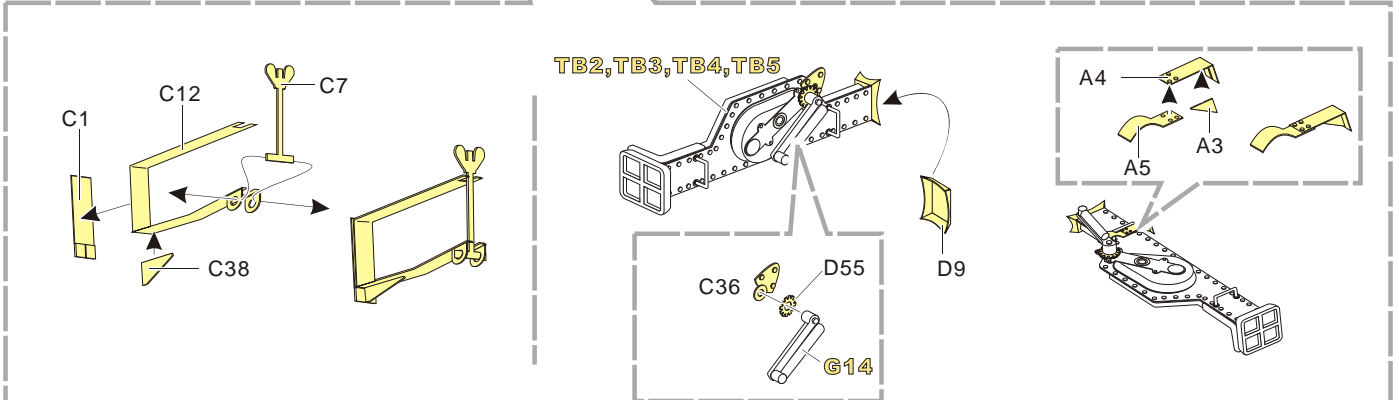

1/35 MILITARY MINIATURE VEHICLE UPGRADE SERIES PE351356