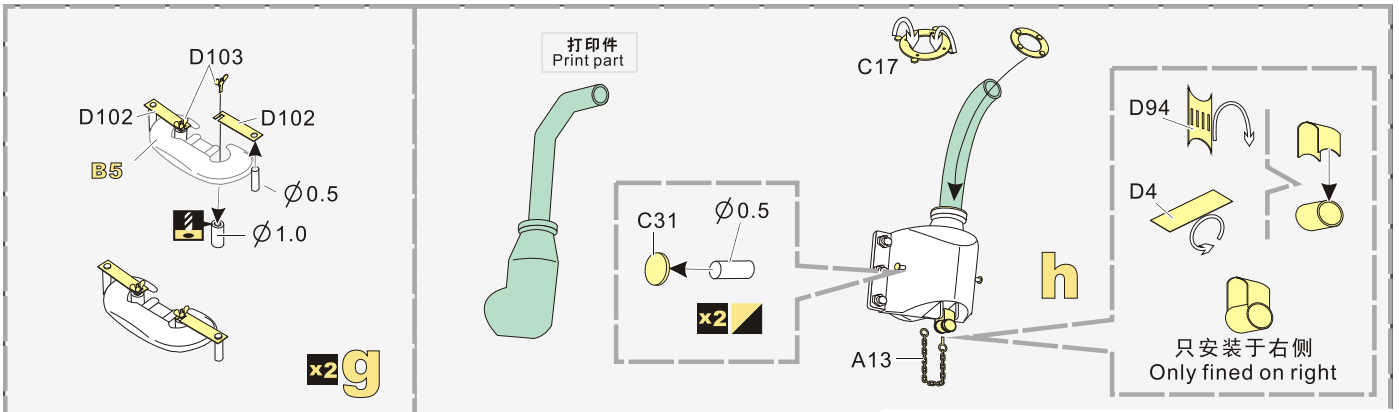

1/35 MILITARY MINIATURE VEHICLE UPGRADE SERIES PE351356