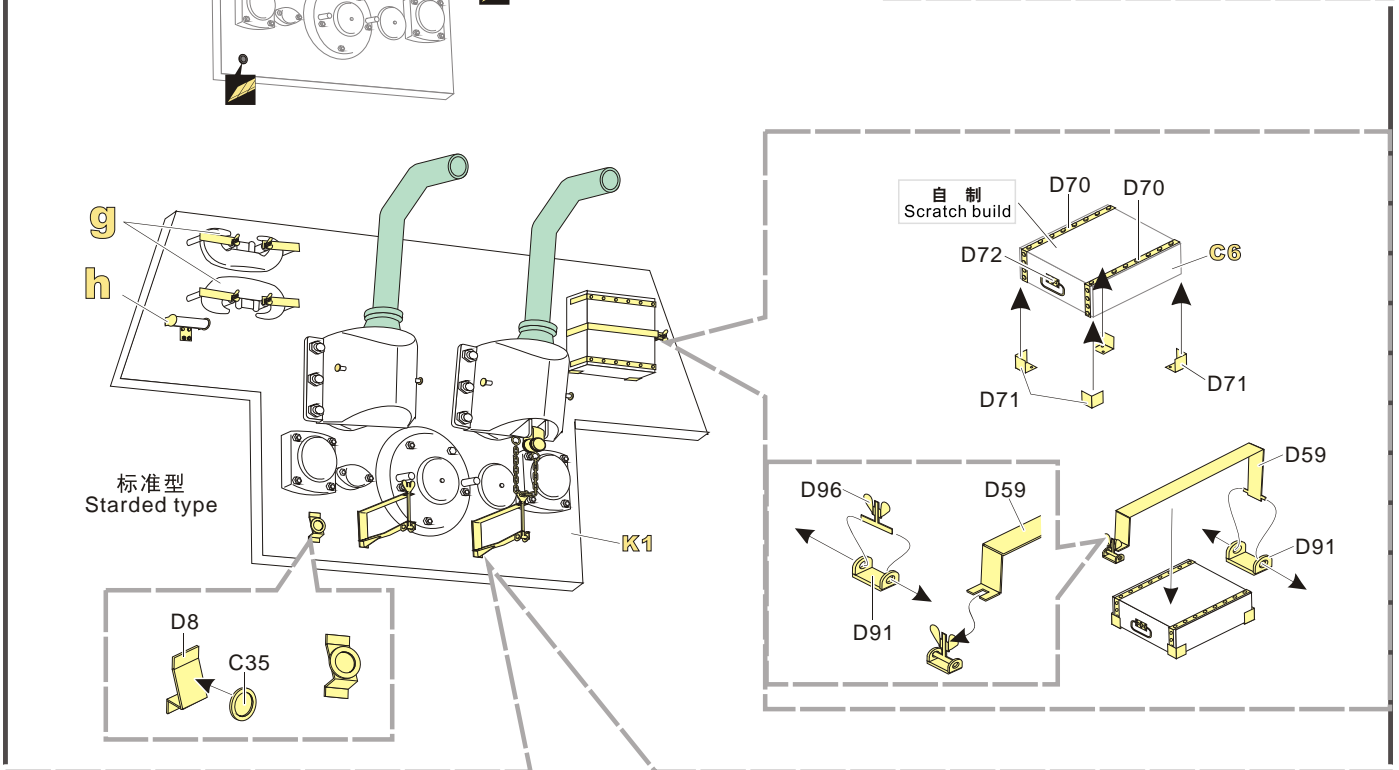

1/35 MILITARY MINIATURE VEHICLE UPGRADE SERIES PE351356