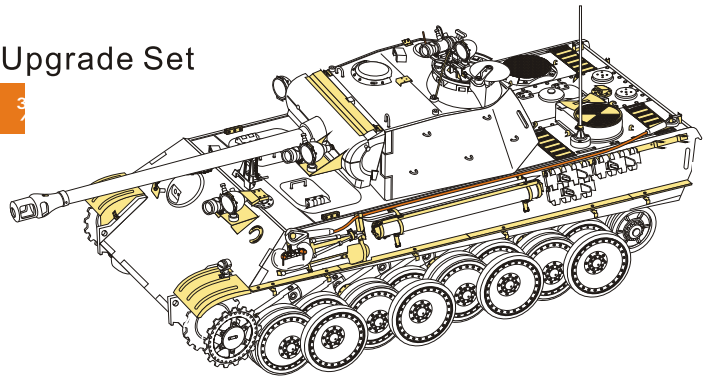

1/35 MILITARY MINIATURE VEHICLE UPGRADE SERIES PE351420

WWII German Panther G Later ver. Basic Upgrade Set

二战德军黑豹坦克后期基本改造件

[For TIGERMODEL 4904]

推荐使用工具 RECOMMENDED TOOLS

- 安装
install
- 折叠
bend
- A1**

改造件零件编号
PE/resin part number
- B12**

原零件编号
kit part number
- C22**

被替换的原零件编号
replaced kit part number
- 另一侧相同制作
repeat on opposite side
- 钻孔
drill
- 切除
remove
- 打磨
grind off
- 弧度卷曲
radial bending
- x2**

制作若干组
multiple assembly
- 选择安装
alternative
- 用尖端在凹槽处冲压
use penpoint to press on the dent