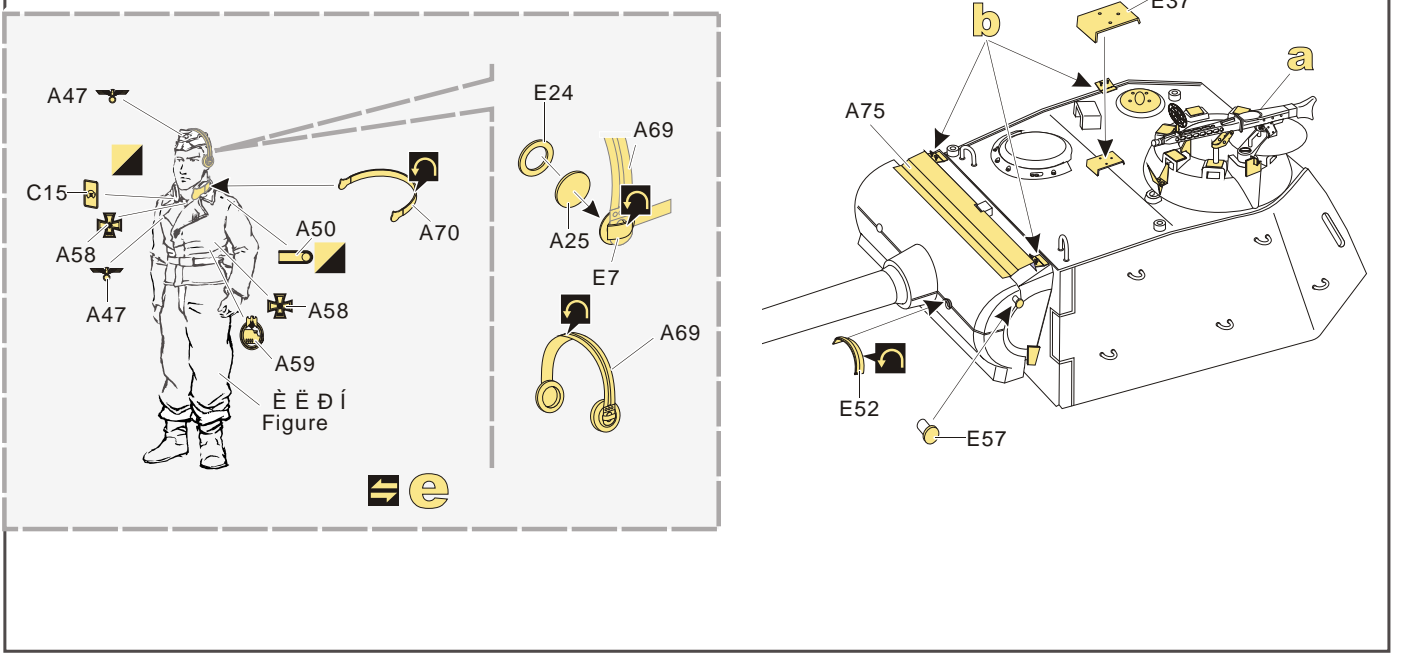

1/35 MILITARY MINIATURE VEHICLE UPGRADE SERIES PE351420