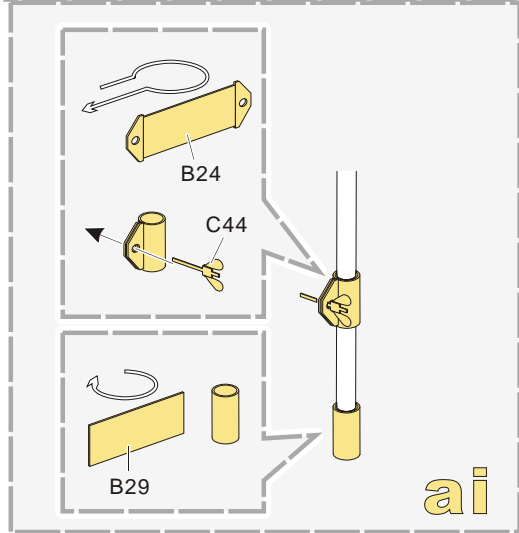

1/35 MILITARY MINIATURE VEHICLE UPGRADE SERIES PE351420

指挥天线组
Command atenna set