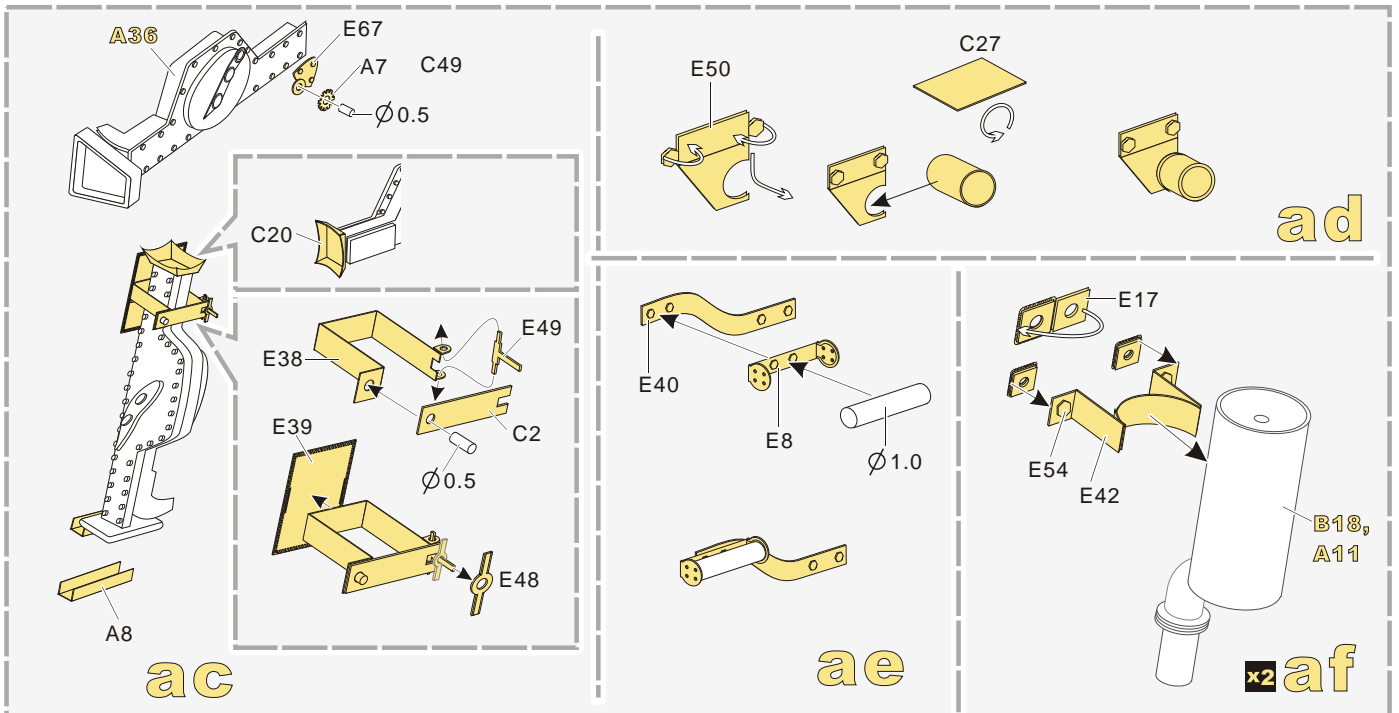

1/35 MILITARY MINIATURE VEHICLE UPGRADE SERIES PE351420