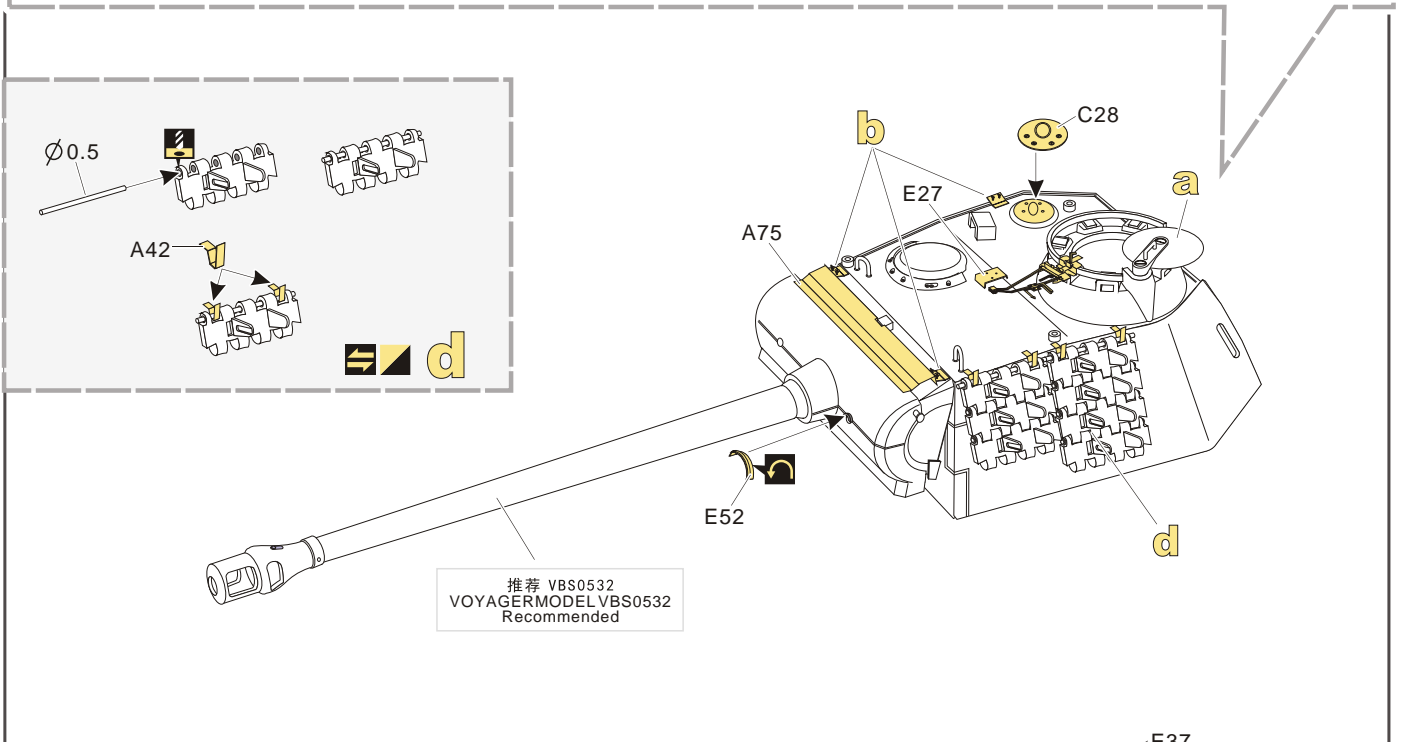

1/35 MILITARY MINIATURE VEHICLE UPGRADE SERIES PE351420