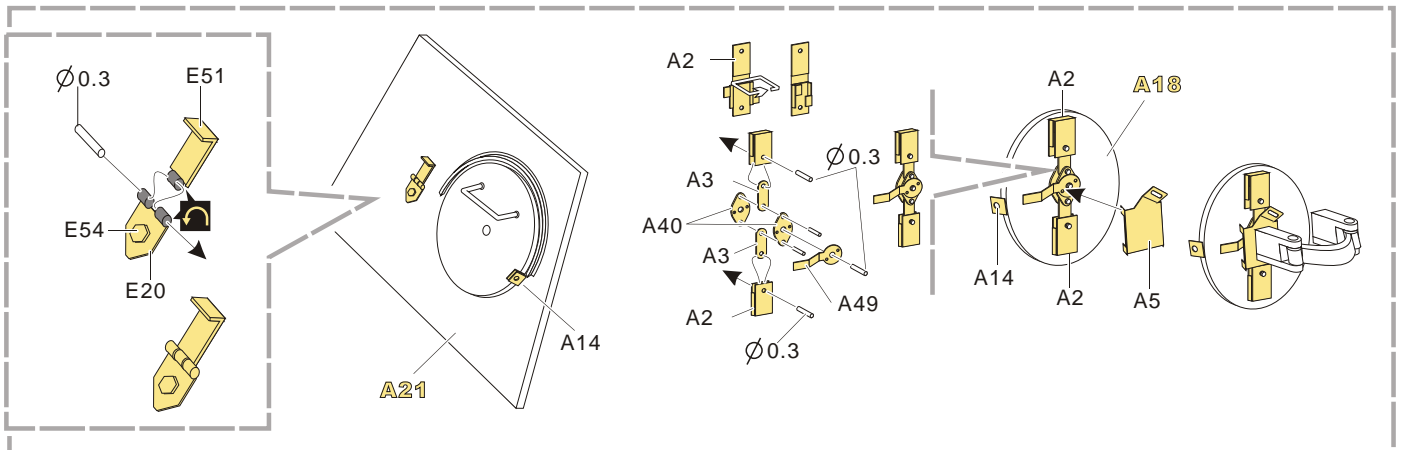

1/35 MILITARY MINIATURE VEHICLE UPGRADE SERIES PE351420