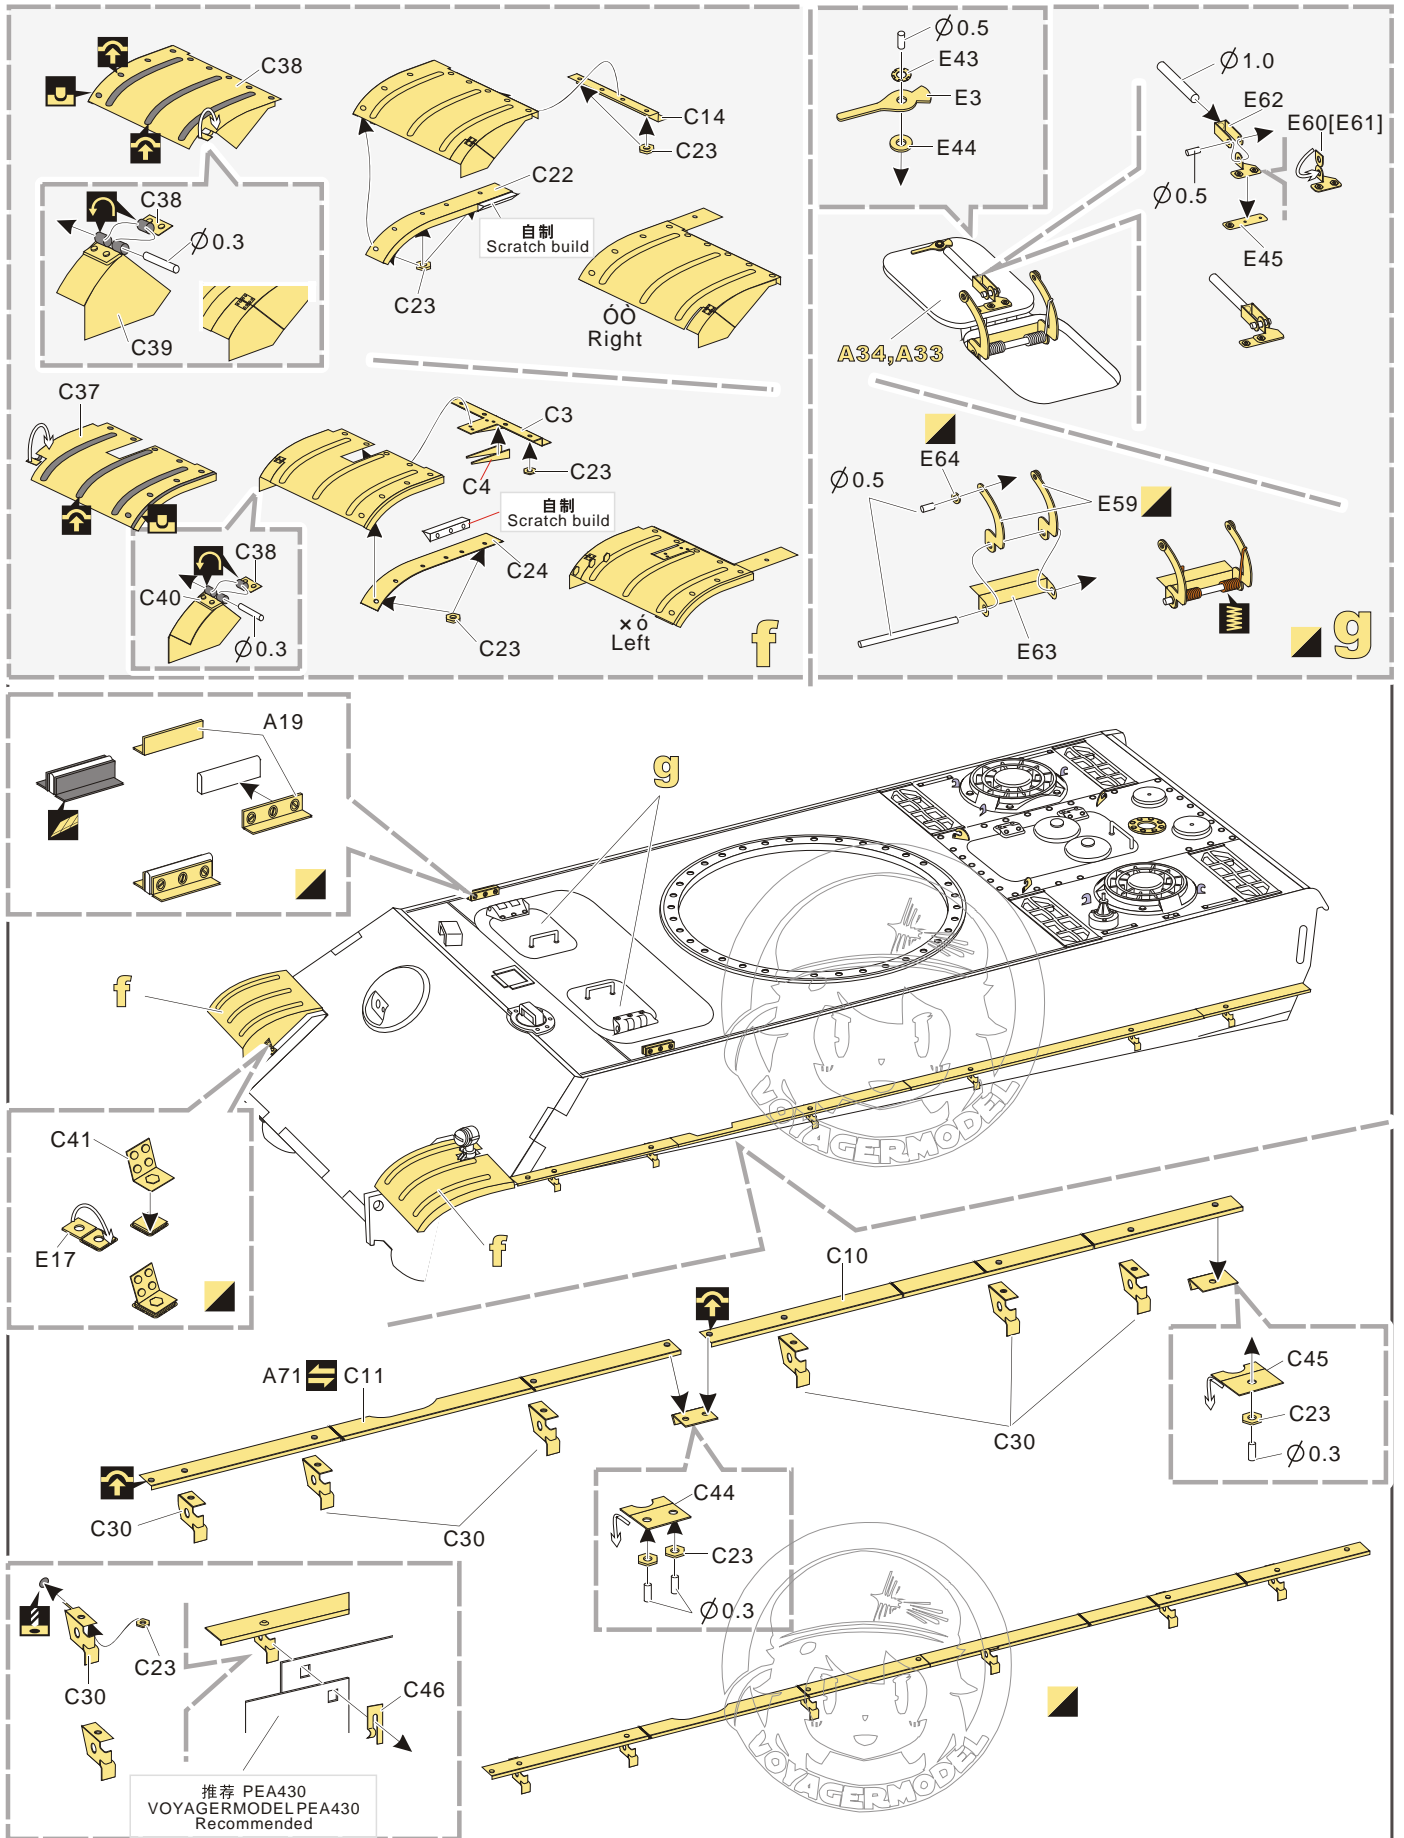

1/35 MILITARY MINIATURE VEHICLE UPGRADE SERIES PE351420