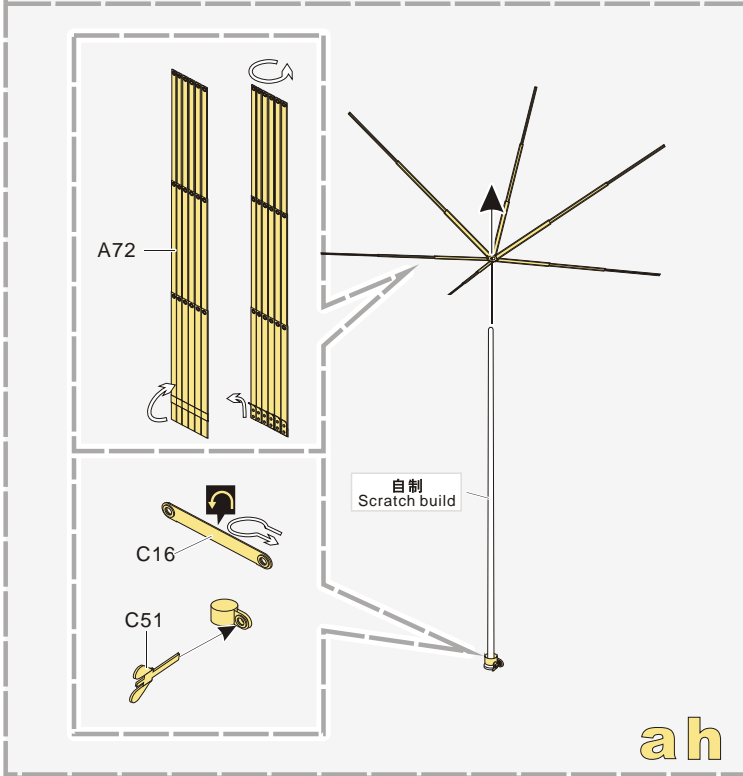

1/35 MILITARY MINIATURE VEHICLE UPGRADE SERIES PE351420

指挥天线组
Command atenna set