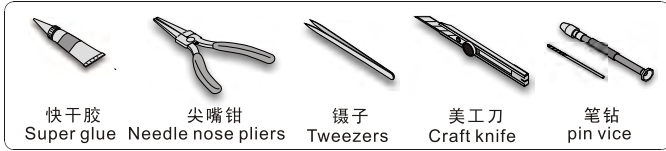

1/35 MILITARY MINIATURE VEHICLE UPGRADE SERIES PE351424

WWII U.S. Jeep Willys MB w/Add Armour upgrade set

二战美军威力MB型附加装甲吉普车改造件

[For DRAGON 6748]

■ 推荐使用工具 RECOMMENDED TOOLS

↓
用尖端在凹槽处冲压
use penpoint to press on the dent

蚀刻片零件内侧面向上
Put the part upside down

用笔尖在凹槽处划
Use penpoint to press on the dent

- ↑
安装
install
- ↩
折叠
bend
- A1**
改造件零件编号
PE/resin part number
- B12**
原零件编号
kit part number
- C22**
被替换的原零件编号
replaced kit part number
- ▲
另一侧相同制作
repeat on opposite side
- 切除
remove
- ▨
打磨
grind off
- ↻
弧度卷曲
radial bending
- x2
制作若干组
multiple assembly
- ⇄
选择安装
alternative
- ▨
用铜管制作
make from brass tube
- 用胶棒制作
make from plastic rod