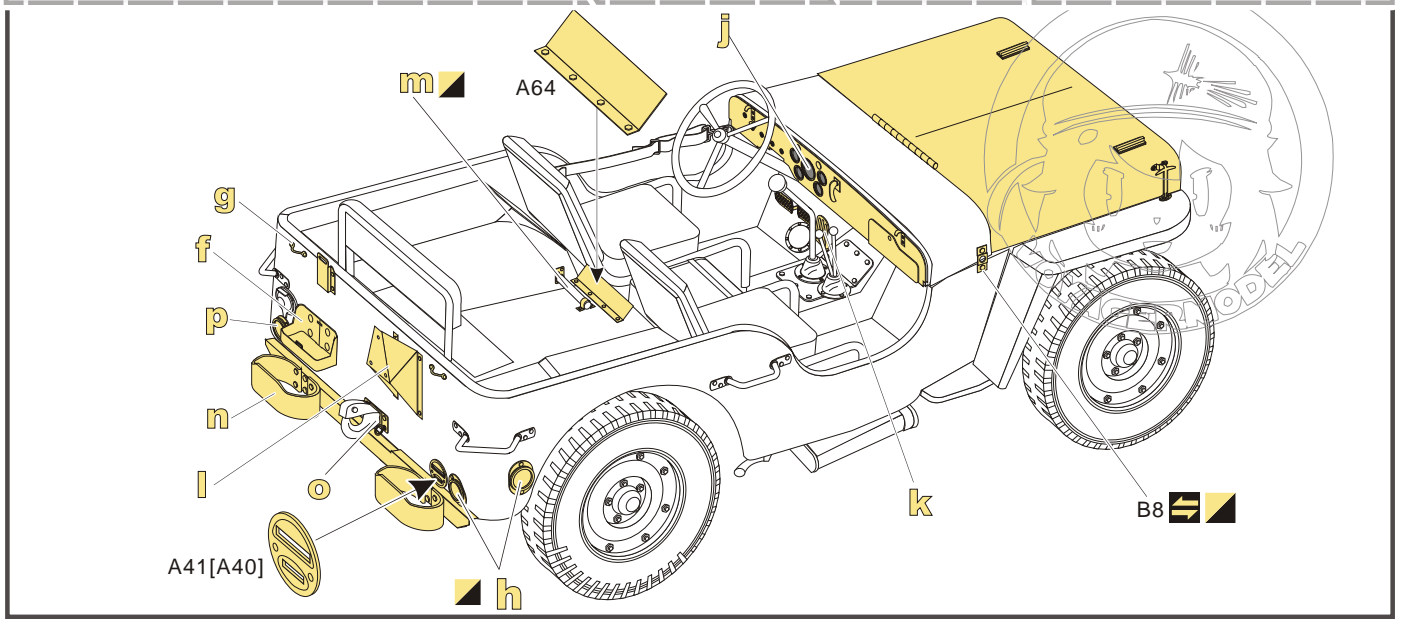

1/35 MILITARY MINIATURE VEHICLE UPGRADE SERIES PE351424

根据需要调整箍带长度以及松紧
Adjust the size of the tapes as you need