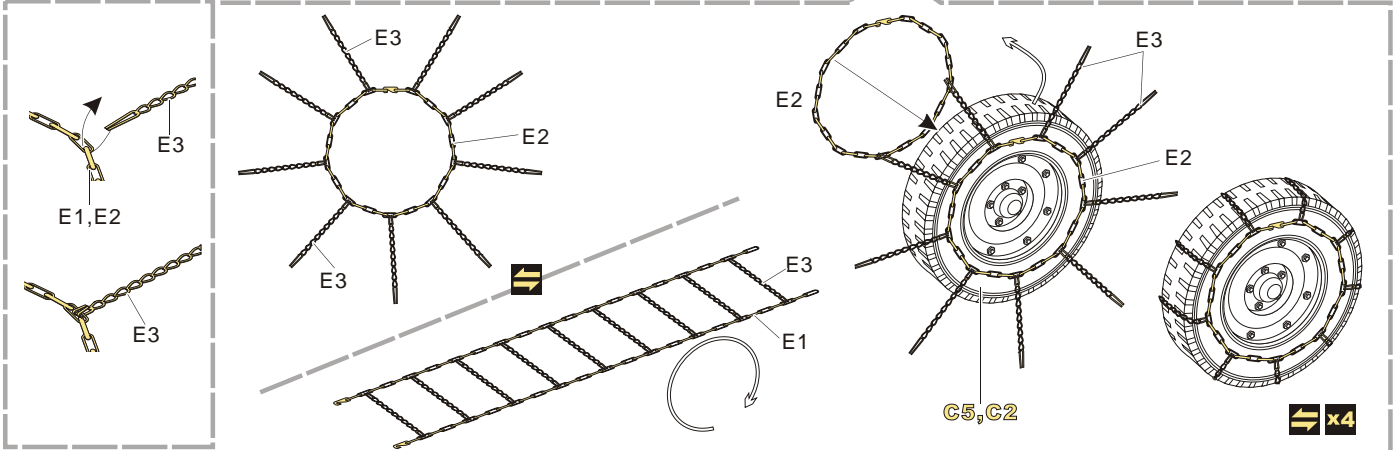

1/35 MILITARY MINIATURE VEHICLE UPGRADE SERIES PE351424