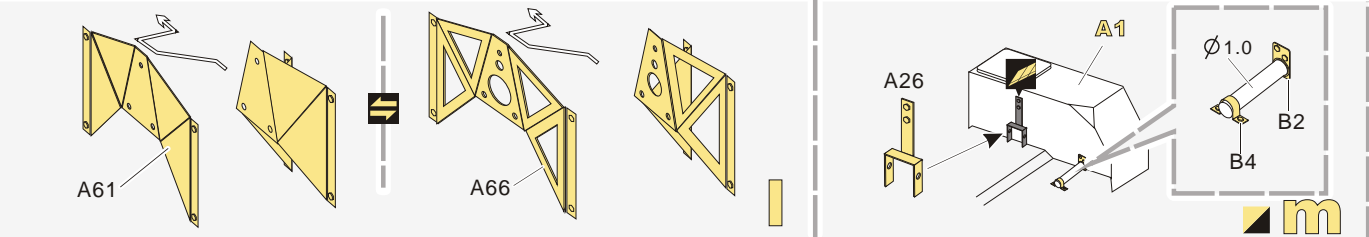

1/35 MILITARY MINIATURE VEHICLE UPGRADE SERIES PE351424

根据需要调整箍带长度以及松紧
Adjust the size of the tapes as you need