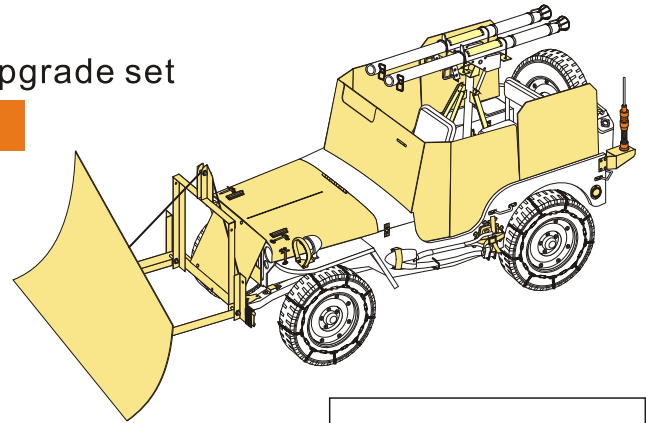

1/35 MILITARY MINIATURE VEHICLE UPGRADE SERIES PE351424

WWII U.S. Jeep Willys MB w/Add Armour upgrade set

二战美军威力MB型附加装甲吉普车改造件

[For DRAGON 6748]

■ 推荐使用工具 RECOMMENDED TOOLS

↓
用尖端在凹槽处冲压
use penpoint to press on the dent

蚀刻片零件内侧面向上
Put the part upside down

用笔尖在凹槽处划
Use penpoint to press on the dent

- ↑
安装
install
- ↩
折叠
bend
- A1**
改造件零件编号
PE/resin part number
- B12**
原零件编号
kit part number
- C22**
被替换的原零件编号
replaced kit part number
- ▲
另一侧相同制作
repeat on opposite side
- 切除
remove
- ▨
打磨
grind off
- ↻
弧度卷曲
radial bending
- x2
制作若干组
multiple assembly
- ⇄
选择安装
alternative
- ▨
用铜管制作
make from brass tube
- 用胶棒制作
make from plastic rod