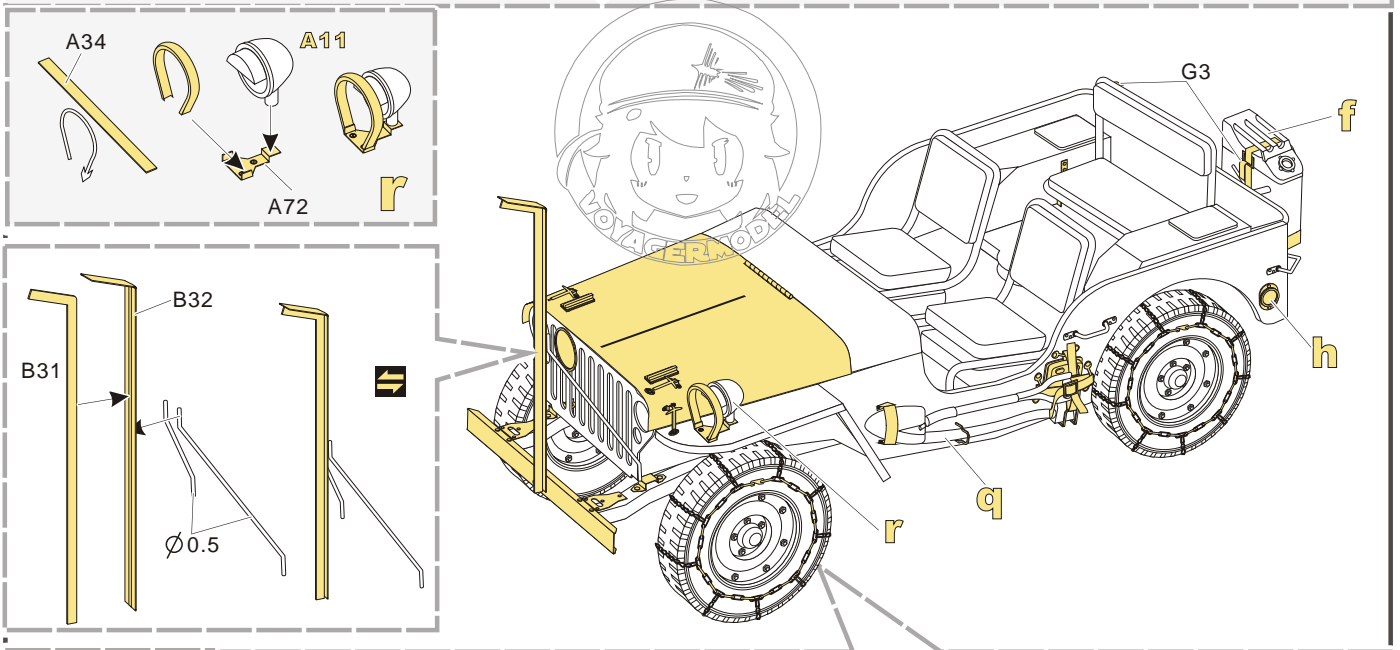

1/35 MILITARY MINIATURE VEHICLE UPGRADE SERIES PE351424