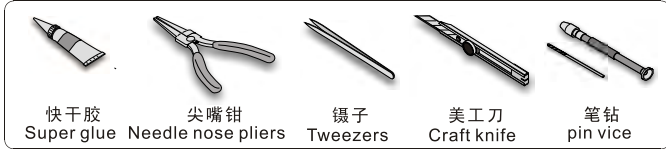

1/35 MILITARY MINIATURE VEHICLE UPGRADE SERIES PE351433

WWII German Aufklärungspanzer 38(t) Upgrade Set Basic

二战德军38(t)侦察坦克改造件

FOR DRAGON 6294 6890

■ 推荐使用工具 RECOMMENDED TOOLS

-   
 安装  
install
-   
 折叠  
bend
- A1**  
 改造件零件编号  
PE/resin part number
- B12**  
 原零件编号  
kit part number
- C22**  
 被替换的原零件编号  
replaced kit part number
-   
 另一侧相同制作  
repeat on opposite side
-   
 切除  
remove
-   
 打磨  
grind off
-   
 弧度卷曲  
radial bending
- x2**  
 制作若干组  
multiple assembly
-   
 选择安装  
alternative
-   
 钻孔  
drill
-   
 用胶棒制作  
make from plastic rod

  
 用尖端在凹槽处冲压  
use penpoint to press on the dent

蚀刻片零件内侧面向上  
Put the part upside down  
 用笔尖在凹槽处刺  
Use penpoint to press on the dent

**THE STEPS IN THE BLACK BOX APPLY FOR PE351433 B VERSION**  
**黑框内的步骤仅适用于PE351433 B版本**