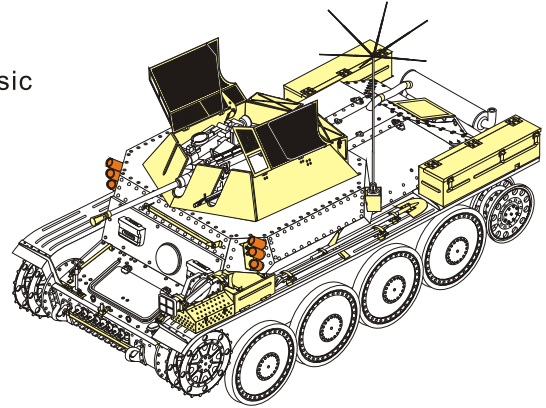

1/35 MILITARY MINIATURE VEHICLE UPGRADE SERIES PE351433

WWII German Aufklärungspanzer 38(t) Upgrade Set Basic

二战德军38(t)侦察坦克改造件

FOR DRAGON 6294 6890

■ 推荐使用工具 RECOMMENDED TOOLS

-   
 安装  
install
-   
 折叠  
bend
- A1**  
 改造件零件编号  
PE/resin part number
- B12**  
 原零件编号  
kit part number
- C22**  
 被替换的原零件编号  
replaced kit part number
-   
 另一侧相同制作  
repeat on opposite side
-   
 切除  
remove
-   
 打磨  
grind off
-   
 弧度卷曲  
radial bending
- x2**  
 制作若干组  
multiple assembly
-   
 选择安装  
alternative
-   
 钻孔  
drill
-   
 用胶棒制作  
make from plastic rod

  
 用尖端在凹槽处冲压  
use penpoint to press on the dent

蚀刻片零件内侧面向上  
Put the part upside down  
 用笔尖在凹槽处刺  
Use penpoint to press on the dent

**THE STEPS IN THE BLACK BOX APPLY FOR PE351433 B VERSION**  
**黑框内的步骤仅适用于PE351433 B版本**