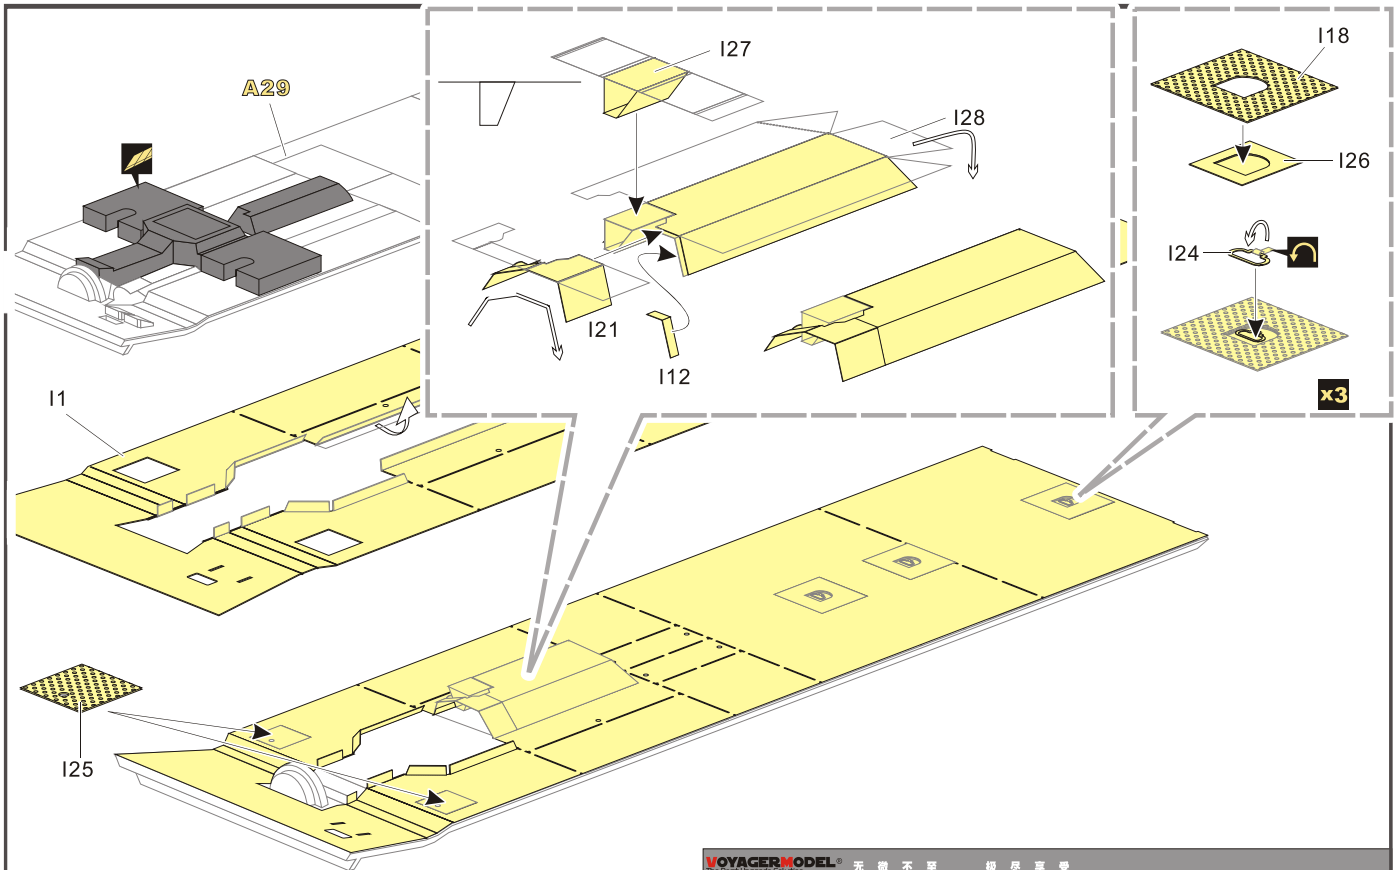

VOYAGERMODEL® 无微不至 极尽享受

Recommended item

PE 351571	WWII German Sd.Kfz.251/2 Ausf.D w/Mortar Gun Basic Upgrade Set
PE 351572	WWII German Sd.Kfz.251/7 Ausf.D Pioneerpanzerwagon mit sPzB 41 Anti-Gun Basic Upgrade Set
PE 351573	WWII German Sd.Kfz.251/9 Ausf.D mit 7.5cm Kanone 37 Basic Upgrade Set
PE 351574	WWII German Sd.Kfz.251/9 Ausf.D mit 7.5cm KwK37 L/24 Basic Upgrade Set
PE 351575	WWII German Sd.Kfz.251/1 Ausf.D Armoured Personnel Carrier Night Fighting Version Basic Upgrade Set
PE 351576	WWII German Sd.Kfz.251/16 Ausf.D Flamepanzerwagon Basic Upgrade Set
PE 351577	WWII German Sd.Kfz.251/17 Ausf.D Basic Upgrade Set
PE 351578	WWII German Sd.Kfz.251/21 Ausf.D Drilling Basic Upgrade Set
PE 351579	WWII German Sd.Kfz.251/22 Ausf.D Basic Upgrade Set
PE 351580	WWII German Sd.Kfz.251/23 Ausf.D Basic Upgrade Set
PE 351581	WWII German Sd.Kfz.251 Ausf.D Late Version Armour Plate

VOYAGERMODEL® 无微不至 极尽享受

Recommended item

PR 35126	WWII German Sd.Kfz.251 /Sd.Kfz.11 Continental Standar Wheels Pattern
PR 35127	WWII German Sd.Kfz.251 /Sd.Kfz.11 Continental Lightweight Wheels Pattern
PR 35128	WWII German Sd.Kfz.251 /Sd.Kfz.11 Fulda Wheels Pattern
PR 35129	WWII German Sd.Kfz.251 /Sd.Kfz.11 Dunlop Wheels Pattern
PE 351564	WWII German Sd.Kfz.251 Ausf.D Floor
PE 351565	WWII German Sd.Kfz.251 Ausf.D Exterior Stowage Bins & Fenders
PE 351566	WWII German Sd.Kfz.251 Ausf.D Interior Stowage Bins
PE 351567	WWII German Sd.Kfz.251 Ausf.D Early Version Armour Plate
PE 351568	WWII German Sd.Kfz.251/1 Ausf.D Armoured Personnel Carrier w/PaK40 Basic Upgrade Set
PE 351569	WWII German Sd.Kfz.251/1 Ausf.D Armoured Personnel Carrier Basic Upgrade Set 2.0
PE 351570	WWII German Sd.Kfz.251/1 Ausf.D Armoured Personnel Carrier mit 28/32cm Wurfrahmen 40 Basic Upgrade Set