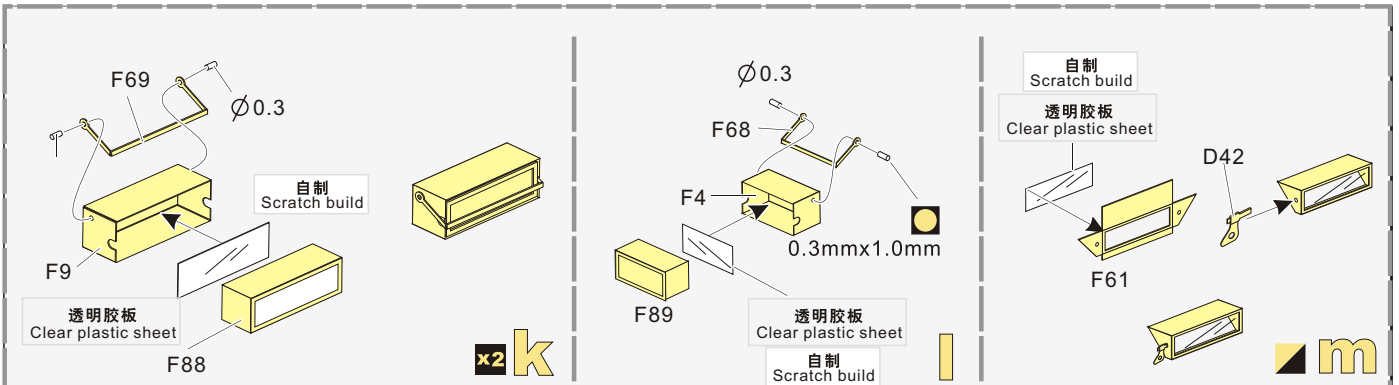

1/35 MILITARY MINIATURE VEHICLE UPGRADE SERIES PE 351569