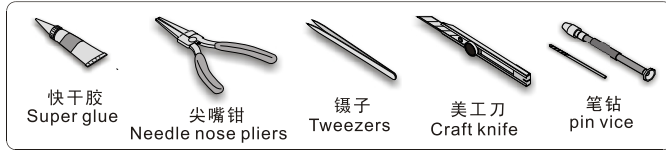

1/35 MILITARY MINIATURE VEHICLE UPGRADE SERIES PE 351569

WWII German Sd.Kfz.251/1 Ausf.D Armoured Personnel Carrier

二战德军Sd.Kfz.251/1 Ausf.D装甲运兵车基本改造件

[For DRAGON Kit]

推荐使用工具 RECOMMENDED TOOLS

- ↑
安装
install
- ↙
折叠
bend
- A1
改造件零件编号
PE/resin part number
- B12
原零件编号
kit part number
- C22
被替换的原零件编号
replaced kit part number
- x2
制作若干组
multiple assembly

- ↻
弧度卷曲
radial bending
- ⇄
选择安装
alternative
- ✂
切除
remove
- ⚡
钻孔
drill
- ⚠
注意
caution
- ◀▶
另一侧相同制作
repeat on opposite side
- 🔪
打磨
grind off

↓
用尖端在凹槽处冲压
use penpoint to press on the dent

蚀刻片零件内侧面向上
Put the part upside down