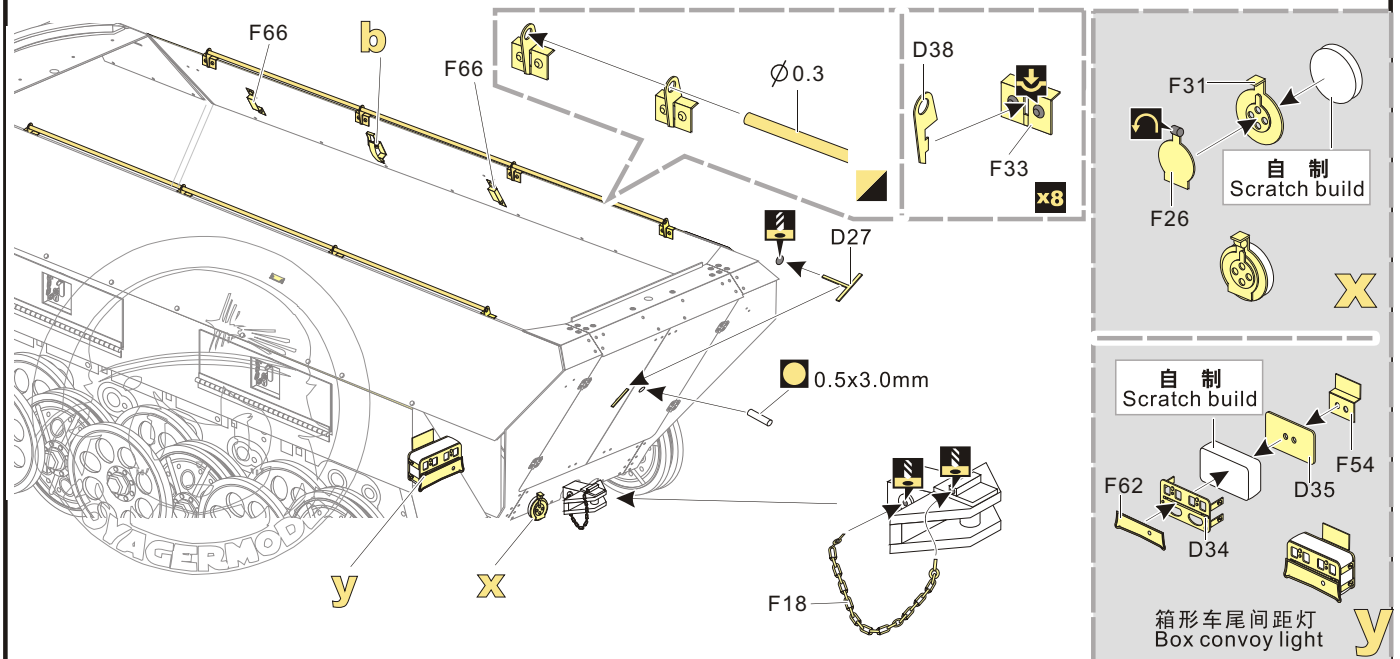

1/35 MILITARY MINIATURE VEHICLE UPGRADE SERIES PE 351569