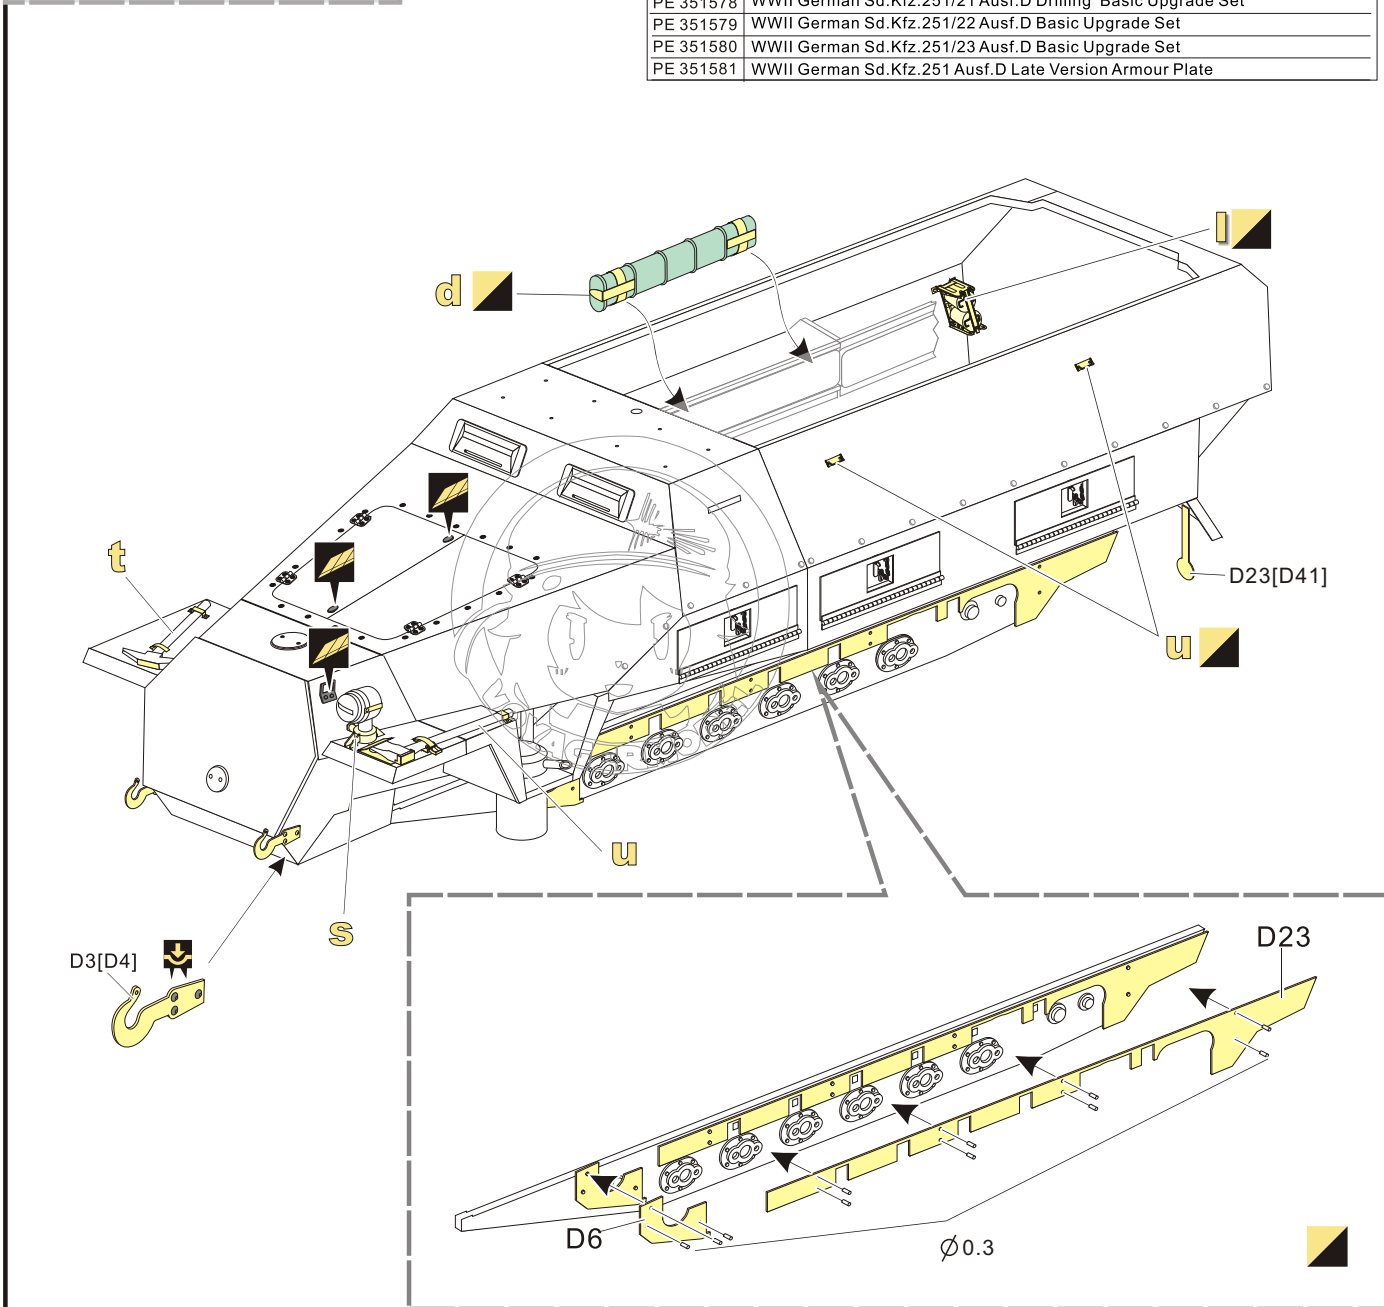

VOYAGERMODEL® 无微不至 极尽享受
The Best Upgrade Solution

Recommended item

PE 351571	WWII German Sd.Kfz.251/2 Ausf.D w/Mortar Gun Basic Upgrade Set
PE 351572	WWII German Sd.Kfz.251/7 Ausf.D Pionierpanzerwagen mit sPzB 41 Anti-Gun Basic Upgrade Set
PE 351573	WWII German Sd.Kfz.251/9 Ausf.D mit 7.5cm Kanone 37 Basic Upgrade Set
PE 351574	WWII German Sd.Kfz.251/9 Ausf.D mit 7.5cm KwK37 L/24 Basic Upgrade Set
PE 351575	WWII German Sd.Kfz.251/1 Ausf.D Armoured Personnel Carrier Night Fighting Version Basic Upgrade Set
PE 351576	WWII German Sd.Kfz.251/16 Ausf.D Flamepanzerwagen Basic Upgrade Set
PE 351577	WWII German Sd.Kfz.251/17 Ausf.D Basic Upgrade Set
PE 351578	WWII German Sd.Kfz.251/21 Ausf.D Drilling Basic Upgrade Set
PE 351579	WWII German Sd.Kfz.251/22 Ausf.D Basic Upgrade Set
PE 351580	WWII German Sd.Kfz.251/23 Ausf.D Basic Upgrade Set
PE 351581	WWII German Sd.Kfz.251 Ausf.D Late Version Armour Plate