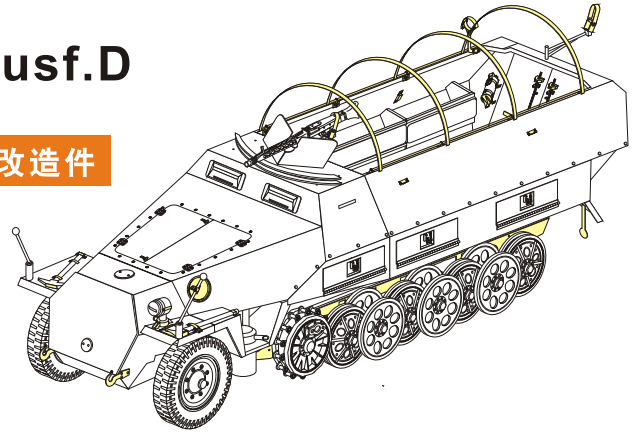

1/35 MILITARY MINIATURE VEHICLE UPGRADE SERIES PE 351569

WWII German Sd.Kfz.251/1 Ausf.D Armoured Personnel Carrier

二战德军Sd.Kfz.251/1 Ausf.D装甲运兵车基本改造件

[For DRAGON Kit]

推荐使用工具 RECOMMENDED TOOLS

- ↑
安装
install
- ↙
折叠
bend
- A1
改造件零件编号
PE/resin part number
- B12
原零件编号
kit part number
- C22
被替换的原零件编号
replaced kit part number
- x2
制作若干组
multiple assembly