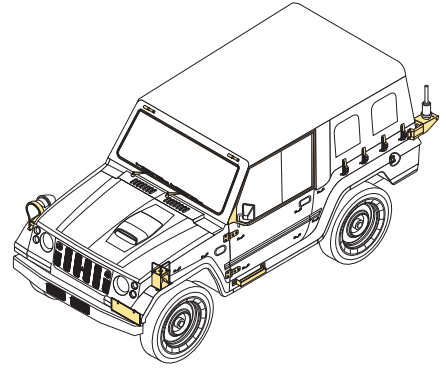

1/35 MILITARY MINIATURE VEHICLE UPGRADE SERIES PE35482

JSDF type 73 Light Truck (shin)

现代日本陆上自卫队73式轻型卡车

[For Trumpeter 05520]

推荐使用工具 RECOMMENDED TOOLS

- 安装
install
- 折叠
bend
- A1**
改造件零件编号
PE/resin part number
- B12**
原零件编号
kit part number
- C22**
被替换的原零件编号
replaced kit part number
- 另一侧相同制作
repeat on opposite side
- 切除
remove
- 打磨
grind off
- 弧度卷曲
radial bending
- x2**
制作若干组
multiple assembly
- 选择安装
alternative
- 钻孔
drill
- 用胶棒制作
make from plastic rod

用尖端在凹槽处冲压
use penpoint to press on the dent

蚀刻片零件内侧面向上
Put the part upside down

用笔尖在凹槽处划
Use penpoint to press on the dent