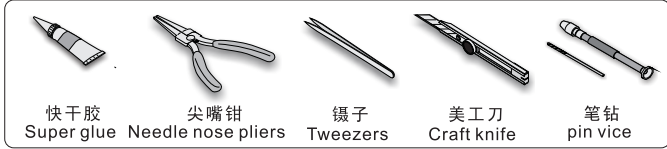

1/35 MILITARY MINIATURE VEHICLE UPGRADE SERIES PE35482

JSDF type 73 Light Truck (shin)

现代日本陆上自卫队73式轻型卡车

[For Trumpeter 05520]

推荐使用工具 RECOMMENDED TOOLS

- 安装
install
- 折叠
bend
- A1**
改造件零件编号
PE/resin part number
- B12**
原零件编号
kit part number
- C22**
被替换的原零件编号
replaced kit part number
- 另一侧相同制作
repeat on opposite side
- 切除
remove
- 打磨
grind off
- 弧度卷曲
radial bending
- x2**
制作若干组
multiple assembly
- 选择安装
alternative
- 钻孔
drill
- 用胶棒制作
make from plastic rod

用尖端在凹槽处冲压
use penpoint to press on the dent

蚀刻片零件内侧面向上
Put the part upside down

用笔尖在凹槽处划
Use penpoint to press on the dent