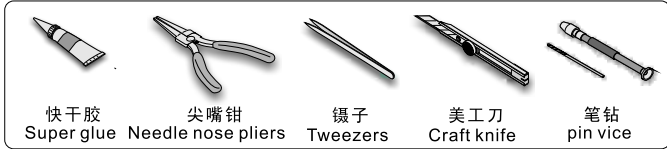

1/35 MILITARY MINIATURE VEHICLE UPGRADE SERIES PE35738

Modern Russian Scud-B Cabin Interior

现代苏联飞毛腿-B内部改造件

[For TRUMPETER 01019]

推荐使用工具 RECOMMENDED TOOLS

↑ 安装 install ↶ 折叠 bend **A1** 改造件零件编号 PE/resin part number **B12** 原零件编号 kit part number