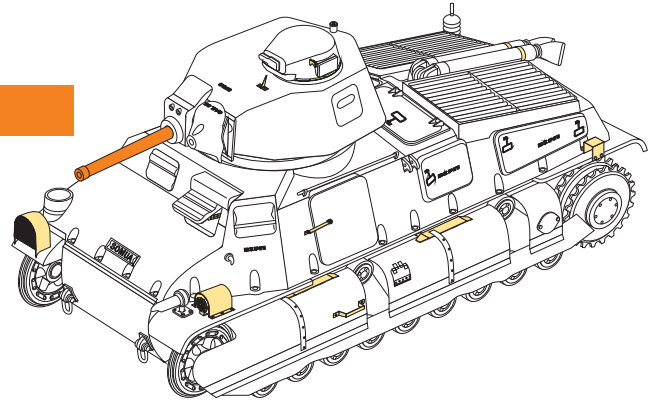

1/35 MILITARY MINIATURE VEHICLE UPGRADE SERIES PE35766

WWII French SOMUA S35 Medium Tank

二战法国索玛S35中型坦克改造件

[For TAMIYA 35344]

推荐使用工具 RECOMMENDED TOOLS

↑
安装
install

↩
折叠
bend

A1
改造件零件编号
PE/resin part number

B12
原零件编号
kit part number

C22
被替换的原零件编号
replaced kit part number

⚪
钻孔
drill

✂
切除
remove

🔪
打磨
grind off

📐
弧度卷曲
radial bending

✖
制作若干组
multiple assembly

↔
选择安装
alternative