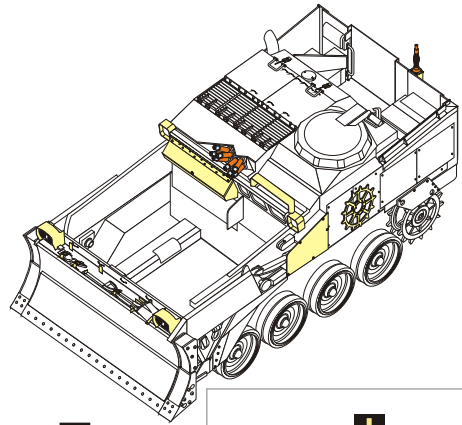

1/35 MILITARY MINIATURE VEHICLE UPGRADE SERIES PE35809

Modern U.S. M9 ACE Armored Combat Earthmover

现代美军M9 ACE推土机改造件

[For TAKOM 2020]

■ 推荐使用工具 RECOMMENDED TOOLS

- ↑  
安装  
install
- ↶  
折叠  
bend
- A1**  
改造件零件编号  
PE/resin part number
- B12**  
原零件编号  
kit part number
- C22**  
被替换的原零件编号  
replaced kit part number
- ✂  
切除  
remove
- ↷  
弧度卷曲  
radial bending
- ⚡  
钻孔  
drill
- ⚠  
注意  
caution
- ↶↷  
扩孔  
ream
- x2  
制作若干组  
multiple assembly
- ◻  
填补  
fill
- ↔  
选择安装  
alternative
- ◻  
另一侧相同制作  
repeat on opposite side

↓  
用尖端在凹槽处冲压  
use penpoint to press on the dent

蚀刻片零件内侧面向上  
Put the part upside down  
用笔尖在凹槽处刺  
Use penpoint to press on the dent

更多PE35809样品照片参考请扫一扫  
MORE PICTURE OF PE 35809  
REFERENCE SCAN HERE