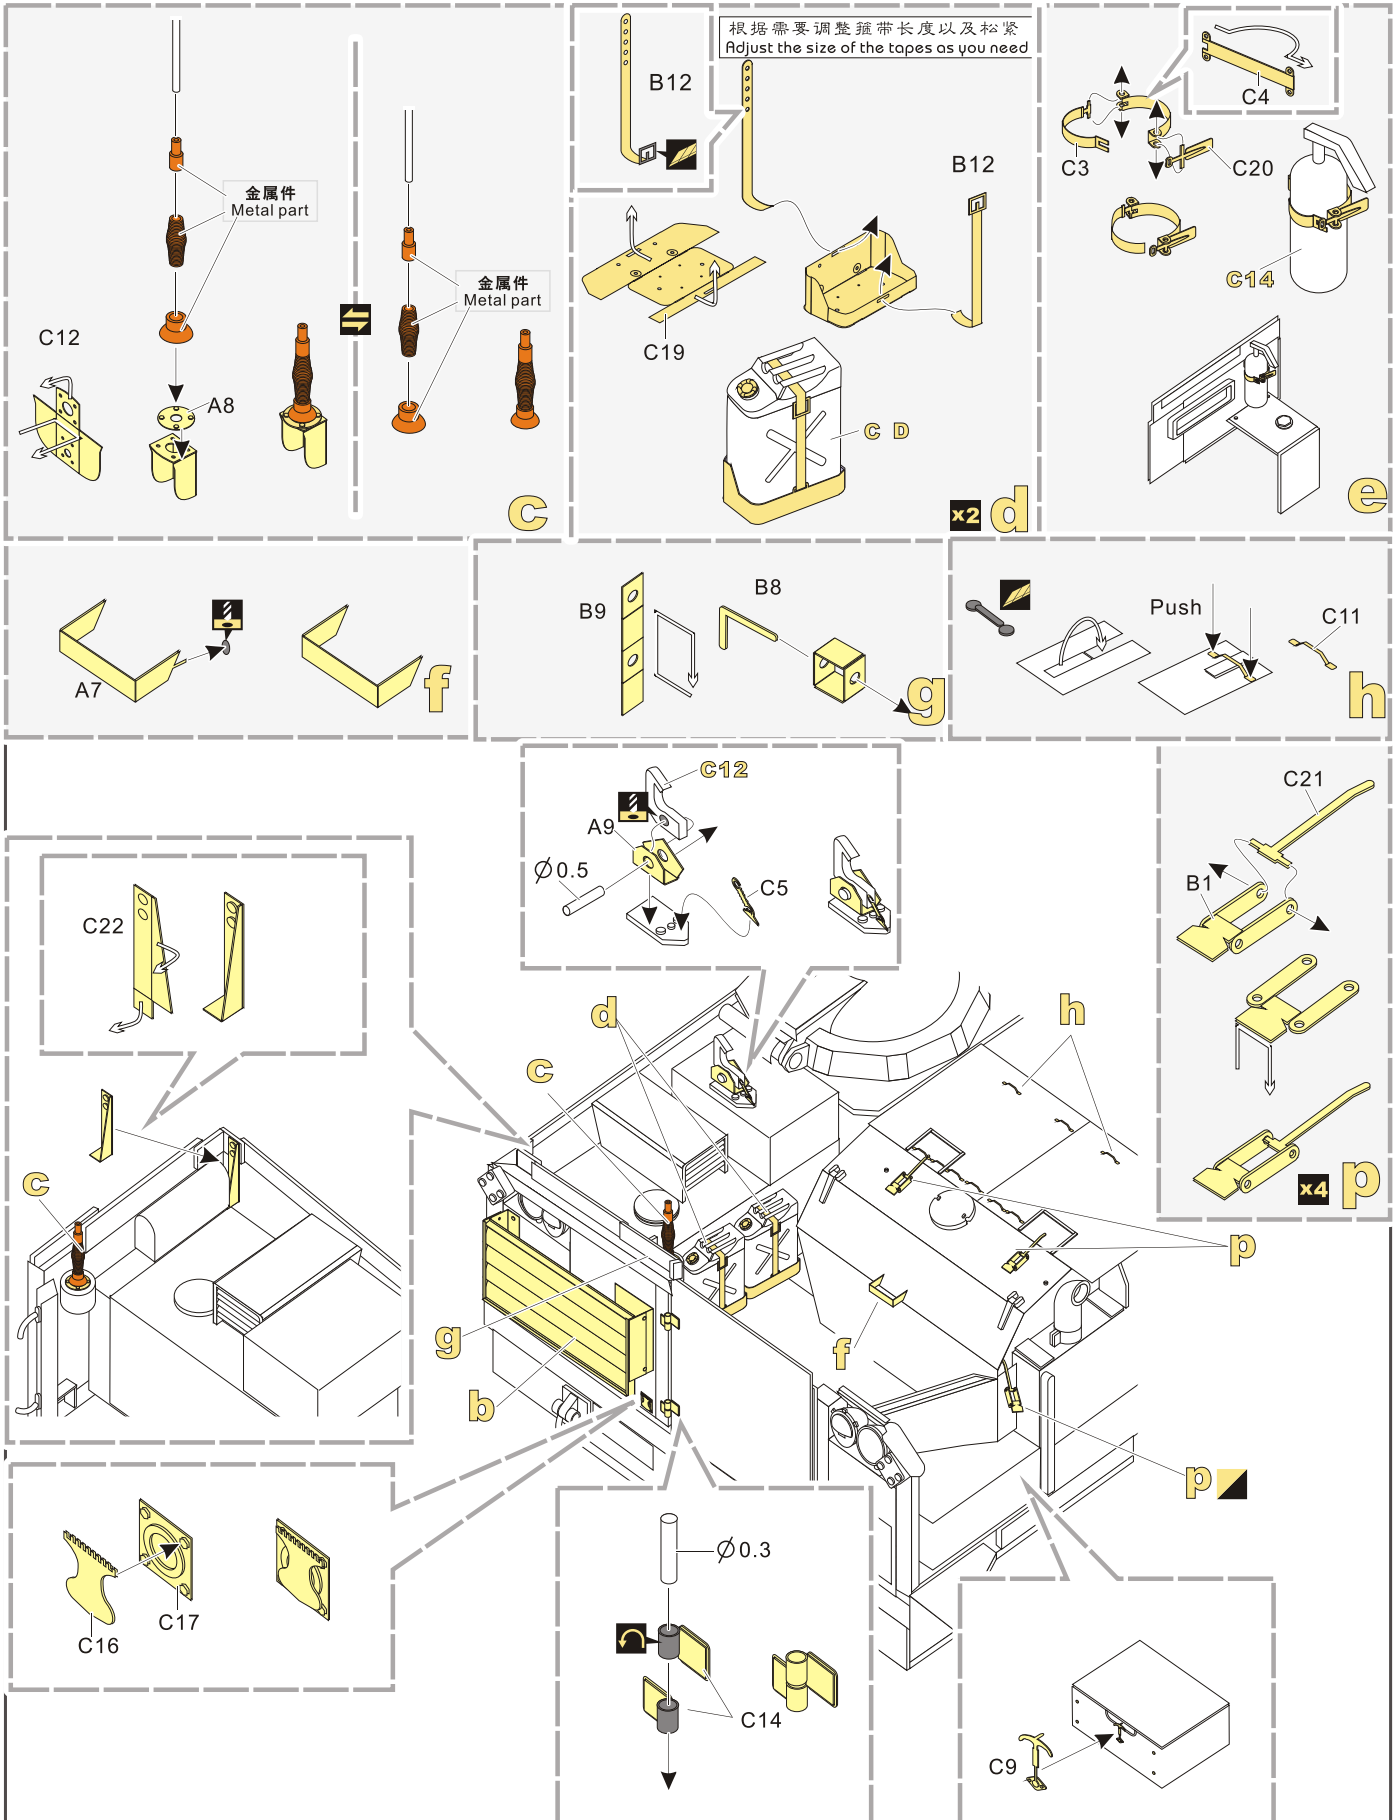

1/35 MILITARY MINIATURE VEHICLE UPGRADE SERIES PE35809