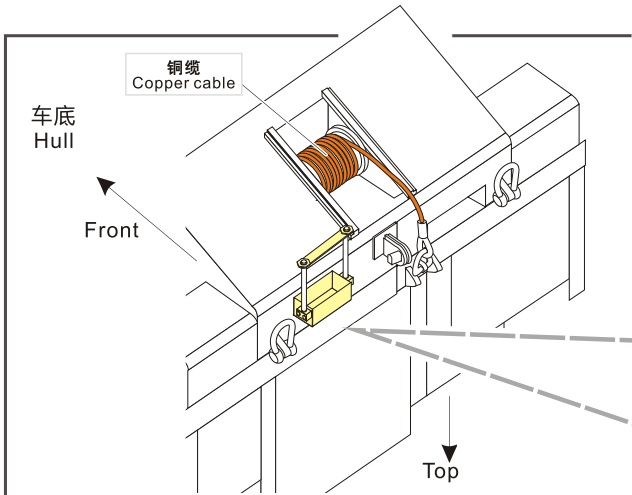

1/35 MILITARY MINIATURE VEHICLE UPGRADE SERIES PE35809

Modern U.S. M9 ACE Armored Combat Earthmover

现代美军M9 ACE推土机改造件

[For TAKOM 2020]

■ 推荐使用工具 RECOMMENDED TOOLS

- ↑  
安装  
install
- ↶  
折叠  
bend
- A1**  
改造件零件编号  
PE/resin part number
- B12**  
原零件编号  
kit part number
- C22**  
被替换的原零件编号  
replaced kit part number
- ✂  
切除  
remove
- ↷  
弧度卷曲  
radial bending
- ⚡  
钻孔  
drill
- ⚠  
注意  
caution
- ↶↷  
扩孔  
ream
- x2  
制作若干组  
multiple assembly
- ◻  
填补  
fill
- ↔  
选择安装  
alternative
- ◻  
另一侧相同制作  
repeat on opposite side

↓  
用尖端在凹槽处冲压  
use penpoint to press on the dent

蚀刻片零件内侧面向上  
Put the part upside down  
用笔尖在凹槽处刺  
Use penpoint to press on the dent

更多PE35809样品照片参考请扫一扫  
MORE PICTURE OF PE 35809  
REFERENCE SCAN HERE