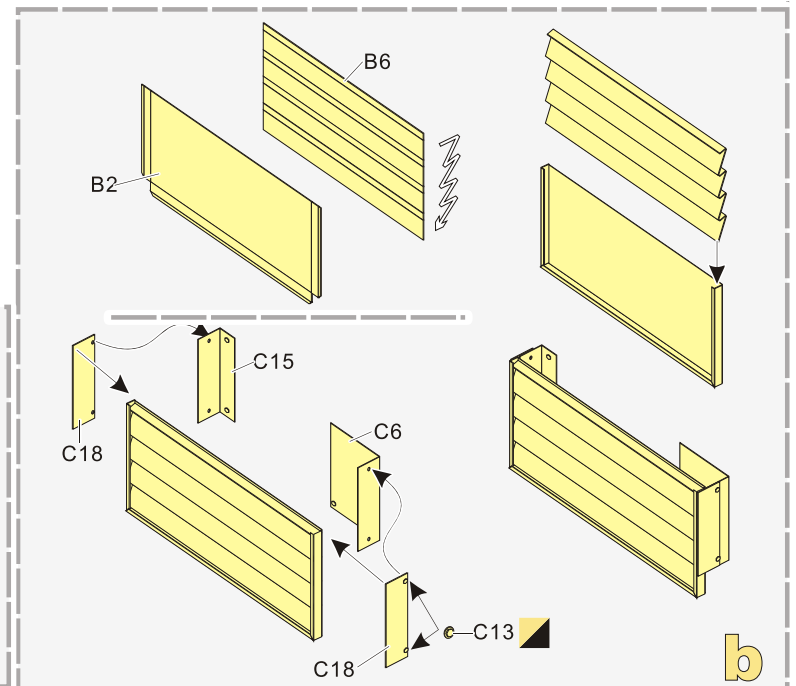

1/35 MILITARY MINIATURE VEHICLE UPGRADE SERIES PE35809

Modern U.S. M9 ACE Armored Combat Earthmover

现代美军M9 ACE推土机改造件

[For TAKOM 2020]

■ 推荐使用工具 RECOMMENDED TOOLS

- ↑  
安装  
install
- ↶  
折叠  
bend
- A1**  
改造件零件编号  
PE/resin part number
- B12**  
原零件编号  
kit part number
- C22**  
被替换的原零件编号  
replaced kit part number
- ✂  
切除  
remove
- ↷  
弧度卷曲  
radial bending
- ⚡  
钻孔  
drill
- ⚠  
注意  
caution
- ↶↷  
扩孔  
ream
- x2  
制作若干组  
multiple assembly
- ◻  
填补  
fill
- ↔  
选择安装  
alternative
- ◻  
另一侧相同制作  
repeat on opposite side

↓  
用尖端在凹槽处冲压  
use penpoint to press on the dent

蚀刻片零件内侧面向上  
Put the part upside down  
用笔尖在凹槽处刺  
Use penpoint to press on the dent

更多PE35809样品照片参考请扫一扫  
MORE PICTURE OF PE 35809  
REFERENCE SCAN HERE