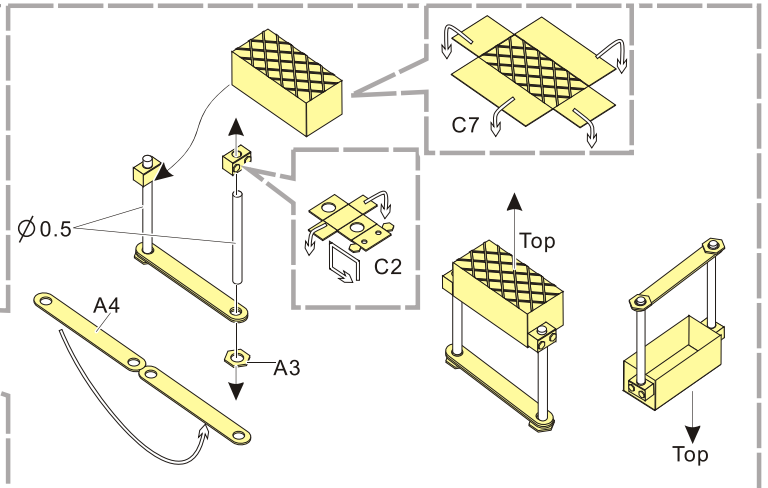

1/35 MILITARY MINIATURE VEHICLE UPGRADE SERIES PE35809

Modern U.S. M9 ACE Armored Combat Earthmover

现代美军M9 ACE推土机改造件

[For TAKOM 2020]

■ 推荐使用工具 RECOMMENDED TOOLS

- ↑  
安装  
install
- ↶  
折叠  
bend
- A1**  
改造件零件编号  
PE/resin part number
- B12**  
原零件编号  
kit part number
- C22**  
被替换的原零件编号  
replaced kit part number
- ✂  
切除  
remove
- ↷  
弧度卷曲  
radial bending
- ⚡  
钻孔  
drill
- ⚠  
注意  
caution
- ↶↷  
扩孔  
ream
- x2  
制作若干组  
multiple assembly
- ◻  
填补  
fill
- ↔  
选择安装  
alternative
- ◻  
另一侧相同制作  
repeat on opposite side

↓  
用尖端在凹槽处冲压  
use penpoint to press on the dent

蚀刻片零件内侧面向上  
Put the part upside down  
用笔尖在凹槽处刺  
Use penpoint to press on the dent

更多PE35809样品照片参考请扫一扫  
MORE PICTURE OF PE 35809  
REFERENCE SCAN HERE