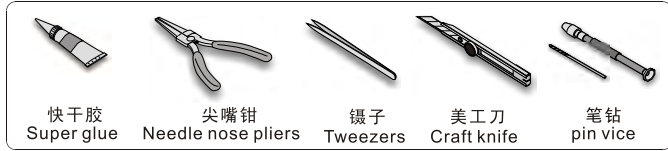

1/35 MILITARY MINIATURE VEHICLE UPGRADE SERIES PE35809

Modern U.S. M9 ACE Armored Combat Earthmover

现代美军M9 ACE推土机改造件

[For TAKOM 2020]

■ 推荐使用工具 RECOMMENDED TOOLS

- ↑  
安装  
install
- ↶  
折叠  
bend
- A1**  
改造件零件编号  
PE/resin part number
- B12**  
原零件编号  
kit part number
- C22**  
被替换的原零件编号  
replaced kit part number
- ✂  
切除  
remove
- ↷  
弧度卷曲  
radial bending
- ⚡  
钻孔  
drill
- ⚠  
注意  
caution
- ↶↷  
扩孔  
ream
- x2  
制作若干组  
multiple assembly
- ◻  
填补  
fill
- ↔  
选择安装  
alternative
- ◻  
另一侧相同制作  
repeat on opposite side

↓  
用尖端在凹槽处冲压  
use penpoint to press on the dent

蚀刻片零件内侧面向上  
Put the part upside down  
用笔尖在凹槽处刺  
Use penpoint to press on the dent

更多PE35809样品照片参考请扫一扫  
MORE PICTURE OF PE 35809  
REFERENCE SCAN HERE