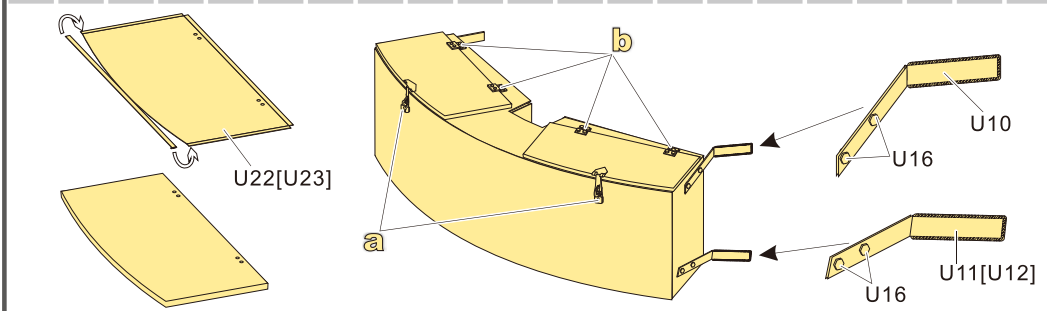

1/35 MILITARY MINIATURE VEHICLE UPGRADE SERIES PEA 054

WWII German Tiger I Initial Production No.2 Stowage bin

二战德军虎I型坦克极初期型No.2号车储物箱

[For DRAGON 6252/6600]

■ 推荐使用工具 RECOMMENDED TOOLS

- 
 安装
install
- 
 折叠
bend
- 
 改造件零件编号
PE/resin part number
- 
 原零件编号
kit part number
- 
 另一侧相同制作
repeat on opposite side
- 
 弧度卷曲
radial bending
- 
 制作若干组
multiple assembly
- 
 选择安装
alternative