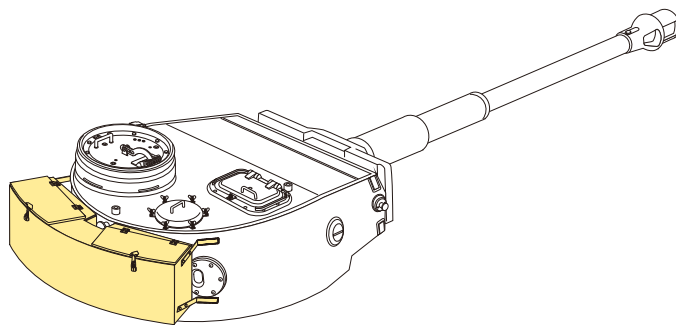

1/35 MILITARY MINIATURE VEHICLE UPGRADE SERIES PEA 054

WWII German Tiger I Initial Production No.2 Stowage bin

二战德军虎I型坦克极初期型No.2号车储物箱

[For DRAGON 6252/6600]

■ 推荐使用工具 RECOMMENDED TOOLS

- 
 安装
install
- 
 折叠
bend
- 
 改造件零件编号
PE/resin part number
- 
 原零件编号
kit part number
- 
 另一侧相同制作
repeat on opposite side
- 
 弧度卷曲
radial bending
- 
 制作若干组
multiple assembly
- 
 选择安装
alternative