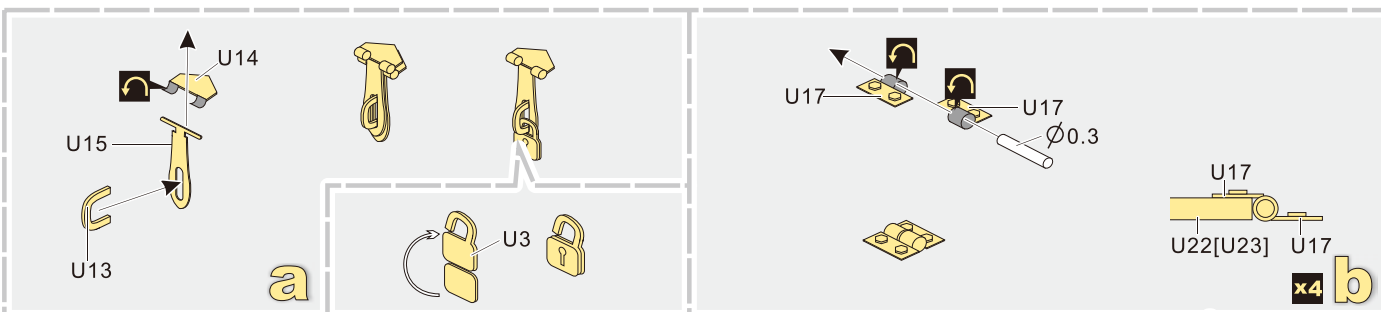

1/35 MILITARY MINIATURE VEHICLE UPGRADE SERIES PEA 054

WWII German Tiger I Initial Production No.2 Stowage bin

二战德军虎I型坦克极初期型No.2号车储物箱

[For DRAGON 6252/6600]

■ 推荐使用工具 RECOMMENDED TOOLS

- 
 安装
install
- 
 折叠
bend
- 
 改造件零件编号
PE/resin part number
- 
 原零件编号
kit part number
- 
 另一侧相同制作
repeat on opposite side
- 
 弧度卷曲
radial bending
- 
 制作若干组
multiple assembly
- 
 选择安装
alternative