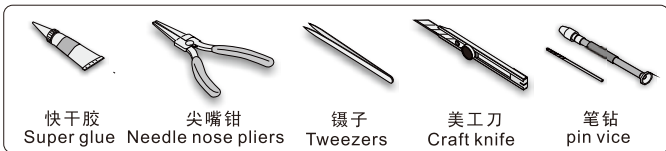

1/35 MILITARY MINIATURE VEHICLE UPGRADE SERIES PEA 054

WWII German Tiger I Initial Production No.2 Stowage bin

二战德军虎I型坦克极初期型No.2号车储物箱

[For DRAGON 6252/6600]

■ 推荐使用工具 RECOMMENDED TOOLS

- 
 安装
install
- 
 折叠
bend
- 
 改造件零件编号
PE/resin part number
- 
 原零件编号
kit part number
- 
 另一侧相同制作
repeat on opposite side
- 
 弧度卷曲
radial bending
- 
 制作若干组
multiple assembly
- 
 选择安装
alternative