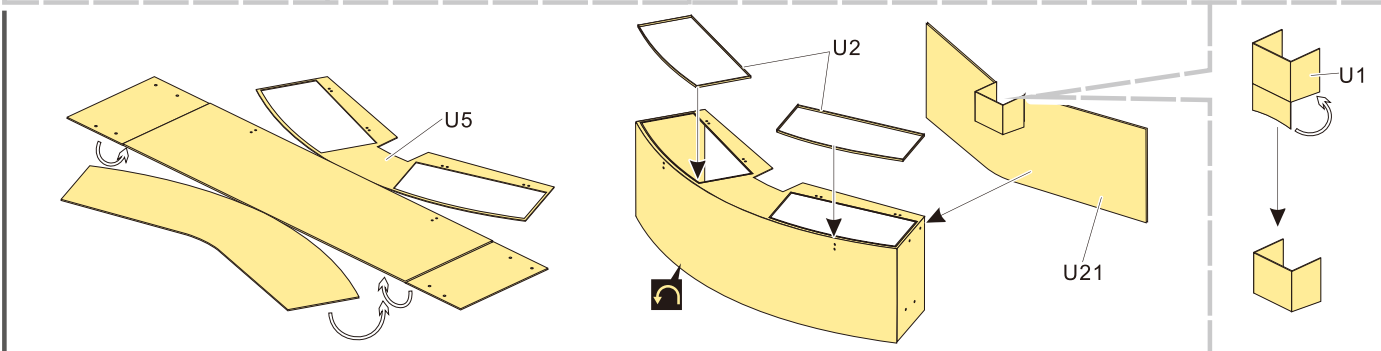

1/35 MILITARY MINIATURE VEHICLE UPGRADE SERIES PEA 054

WWII German Tiger I Initial Production No.2 Stowage bin

二战德军虎I型坦克极初期型No.2号车储物箱

[For DRAGON 6252/6600]

■ 推荐使用工具 RECOMMENDED TOOLS

- 
 安装
install
- 
 折叠
bend
- 
 改造件零件编号
PE/resin part number
- 
 原零件编号
kit part number
- 
 另一侧相同制作
repeat on opposite side
- 
 弧度卷曲
radial bending
- 
 制作若干组
multiple assembly
- 
 选择安装
alternative