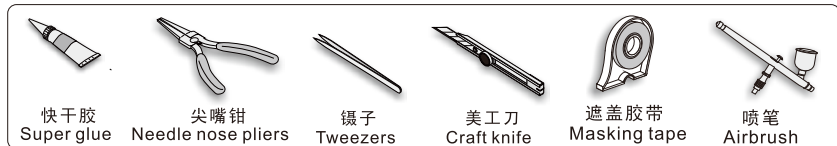

1/35 MILITARY MINIATURE VEHICLE UPGRADE SERIES PEA 056

WWII German Tiger I Stowage bin (Afrika korp)

二战德军虎I型极初期型坦克储物箱(北非样式)

[For GP]

■ 推荐使用工具 RECOMMENDED TOOLS

- 安装 install
- 折叠 bend
- A1** 改造件零件编号 PE/resin part number
- B12** 原零件编号 kit part number
- 另一侧相同制作 repeat on opposite side
- 弧度卷曲 radial bending
- x2** 制作若干组 multiple assembly
- 选择安装 alternative