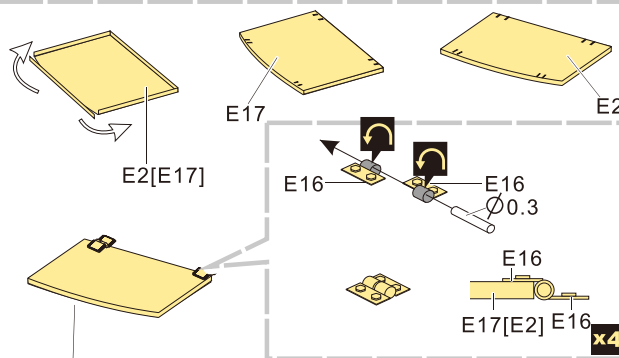

根据喜好使用乘员装备品
Use the elements for crew as you like

VOYAGERMODEL® 无微不至 极尽享受	
Recommended item	
PE35196	WWII German Tiger I Initial Production Afrika korp
Pe35346	WWII German Tiger I Initial Production
PEA053	WWII German Tiger I Initial Production No.100 Stowage bins
PEA054	WWII German Tiger I Initial Production No.2 Stowage bin
PEA055	WWII German Tiger I Stowage bin
PEA088	WWII German Tiger I early Production Demeged Road wheels
VBS0105	WWII German Tiger I Barrel (Early Version)