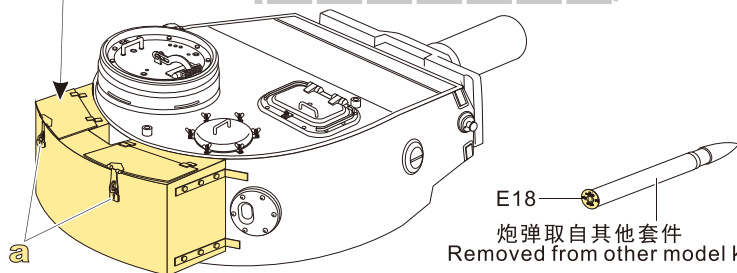

E18 炮弹取自其他套件
Removed from other model kit