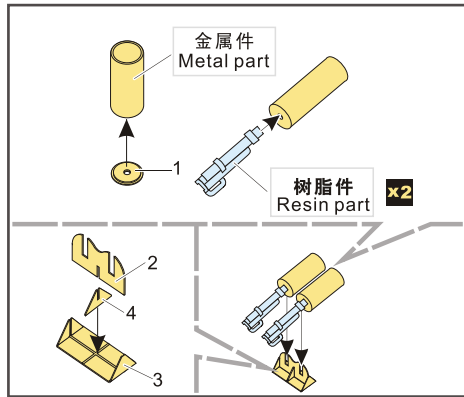

### 二战英军车载烟幕弹发射筒(式样1)

适用于大多数二战英国坦克  
Suitable for most WWII British tanks

[For GP]

**VOYAGERMODEL®**  
The Best Upgrade Solution

沃雅®

↑  
A1  
安装 改造件零件编号  
install PE/resin part number

**VOYAGERMODEL®** 无微不至 级尽享