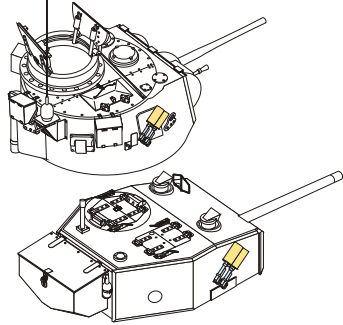

### 二战英军车载烟幕弹发射筒(式样1)

适用于大多数二战英国坦克  
Suitable for most WWII British tanks

[For GP]

**VOYAGERMODEL®**  
The Best Upgrade Solution

沃雅®

↑  
A1  
安装 改造件零件编号  
install PE/resin part number

**VOYAGERMODEL®** 无微不至 级尽享