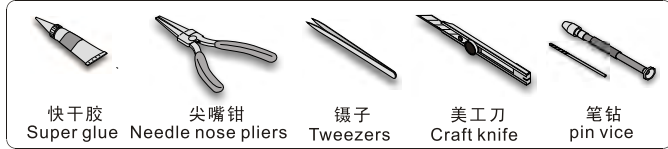

1/35 MILITARY MINIATURE VEHICLE UPGRADE SERIES PEA136

WWII US Army Tank Stenciling Templates type. 1

美军漏喷标志.样式1(白五星)

[For GP]

■ 推荐使用工具 RECOMMENDED TOOLS

- ↑
安装
install
- ↩
折叠
bend
- A1**
改造件零件编号
PE/resin part number
- B12**
原零件编号
kit part number
- C22**
被替换的原零件编号
replaced kit part number
- ▲
另一侧相同制作
repeat on opposite side