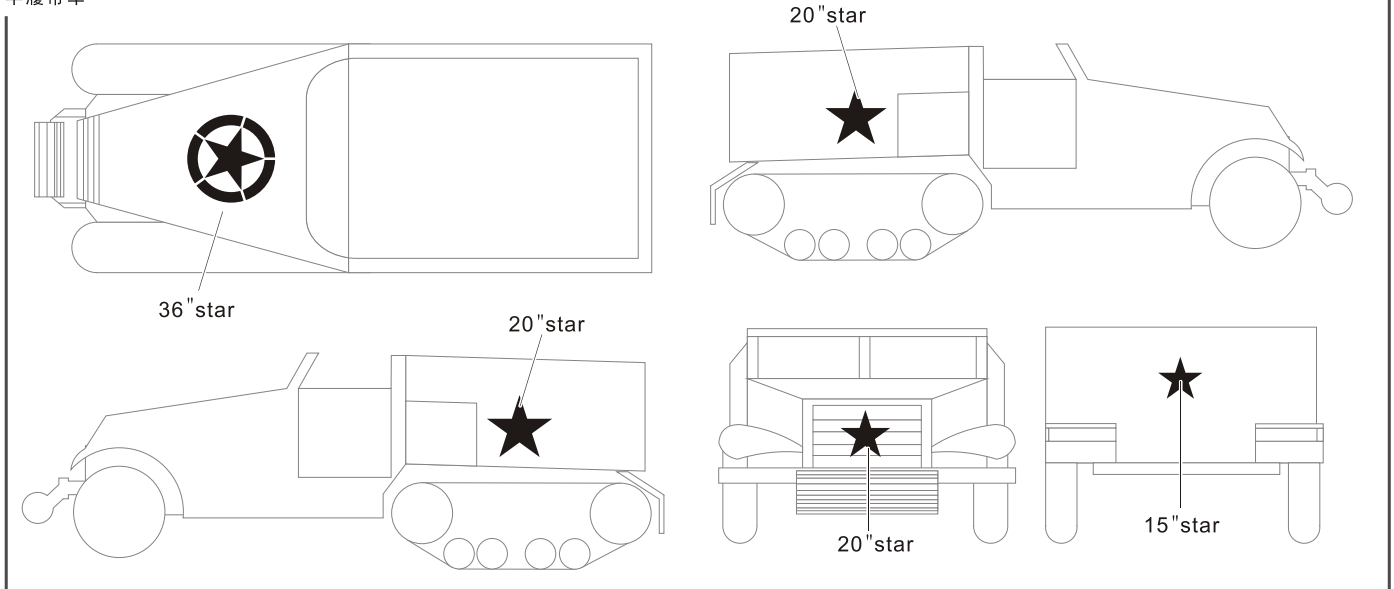

Reconnaissance car 1/4 ton 4x4 truck
1/4吨 4x4 吉普车

Cargo truck 2 1/2 ton 6x6
2 1/2吨 6x6 卡车

1/35 MILITARY MINIATURE VEHICLE UPGRADE SERIES PEA136

Half track
半履带车

Light tank
轻型坦克

Light armored car M8
轻型装甲车 M8