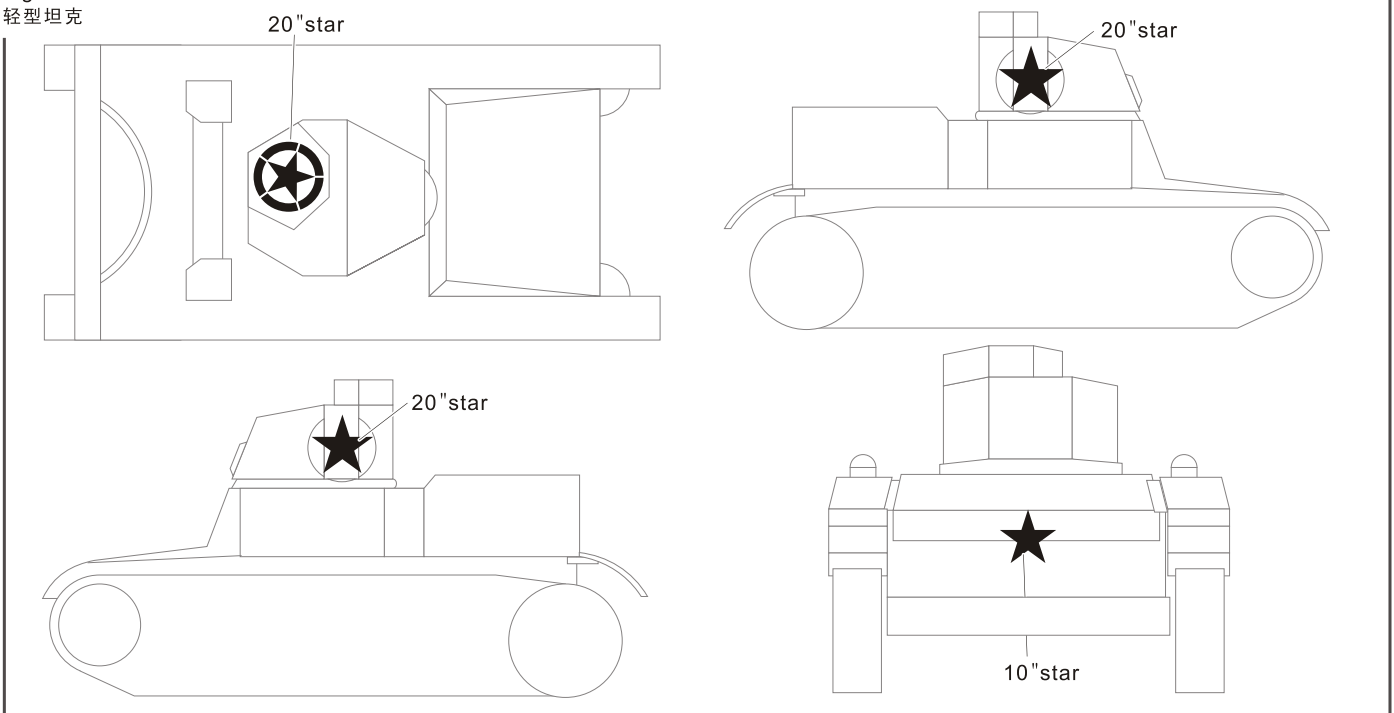

Reconnaissance car 1/4 ton 4x4 truck
1/4吨 4x4 吉普车

Cargo truck 2 1/2 ton 6x6
2 1/2吨 6x6 卡车

1/35 MILITARY MINIATURE VEHICLE UPGRADE SERIES PEA136

Half track
半履带车

Light tank
轻型坦克

Light armored car M8
轻型装甲车 M8