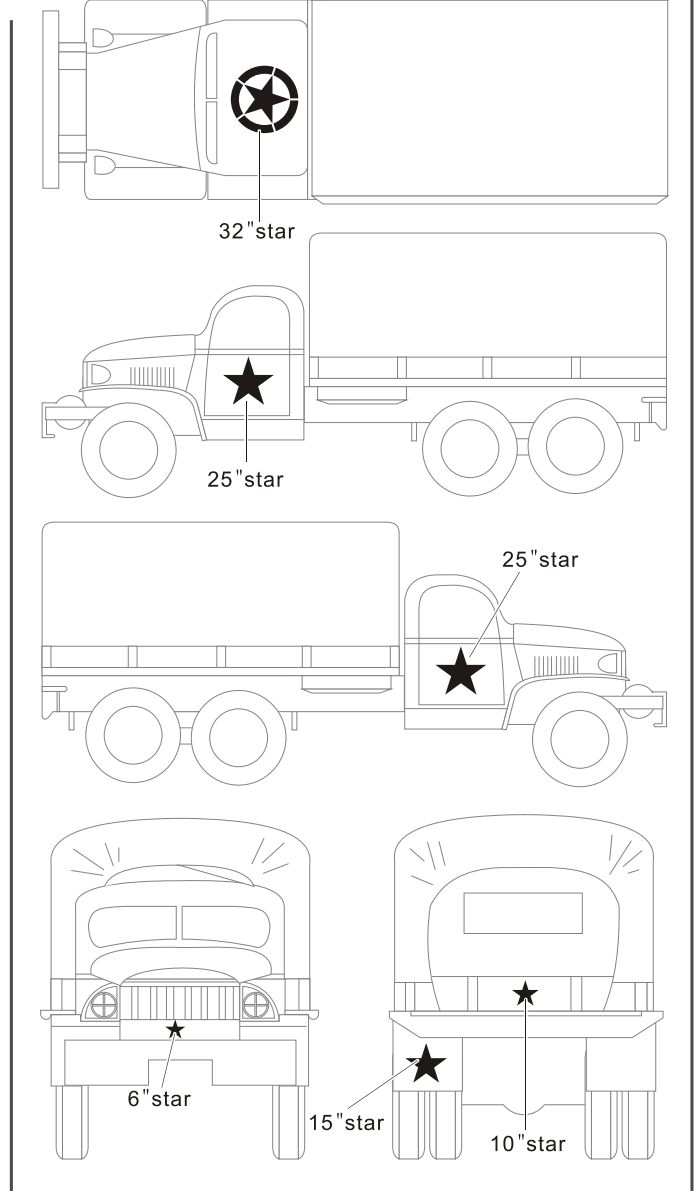

1/35 MILITARY MINIATURE VEHICLE UPGRADE SERIES PEA136

WWII US Army Tank Stenciling Templates type. 1

美军漏喷标志.样式1(白五星)

[For GP]

■ 推荐使用工具 RECOMMENDED TOOLS

- ↑
安装
install
- ↩
折叠
bend
- A1**
改造件零件编号
PE/resin part number
- B12**
原零件编号
kit part number
- C22**
被替换的原零件编号
replaced kit part number
- ▲
另一侧相同制作
repeat on opposite side

Reconnaissance car 1/4 ton 4x4 truck
1/4吨 4x4 吉普车

Cargo truck 2 1/2 ton 6x6
2 1/2吨 6x6 卡车

1/35 MILITARY MINIATURE VEHICLE UPGRADE SERIES PEA136

Half track
半履带车

Light tank
轻型坦克

Light armored car M8
轻型装甲车 M8