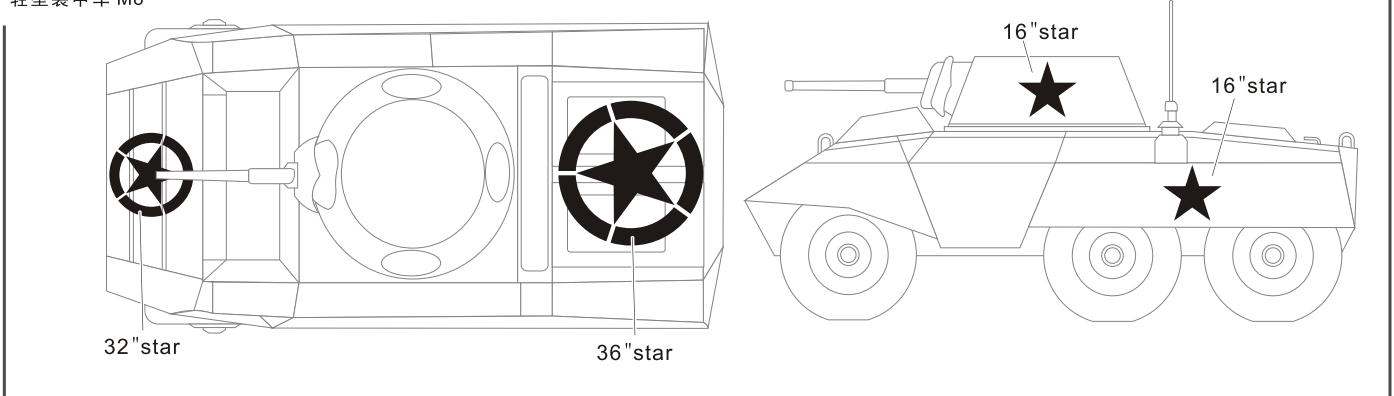

Reconnaissance car 1/4 ton 4x4 truck
1/4吨 4x4 吉普车

Cargo truck 2 1/2 ton 6x6
2 1/2吨 6x6 卡车

1/35 MILITARY MINIATURE VEHICLE UPGRADE SERIES PEA136

Half track
半履带车

Light tank
轻型坦克

Light armored car M8
轻型装甲车 M8