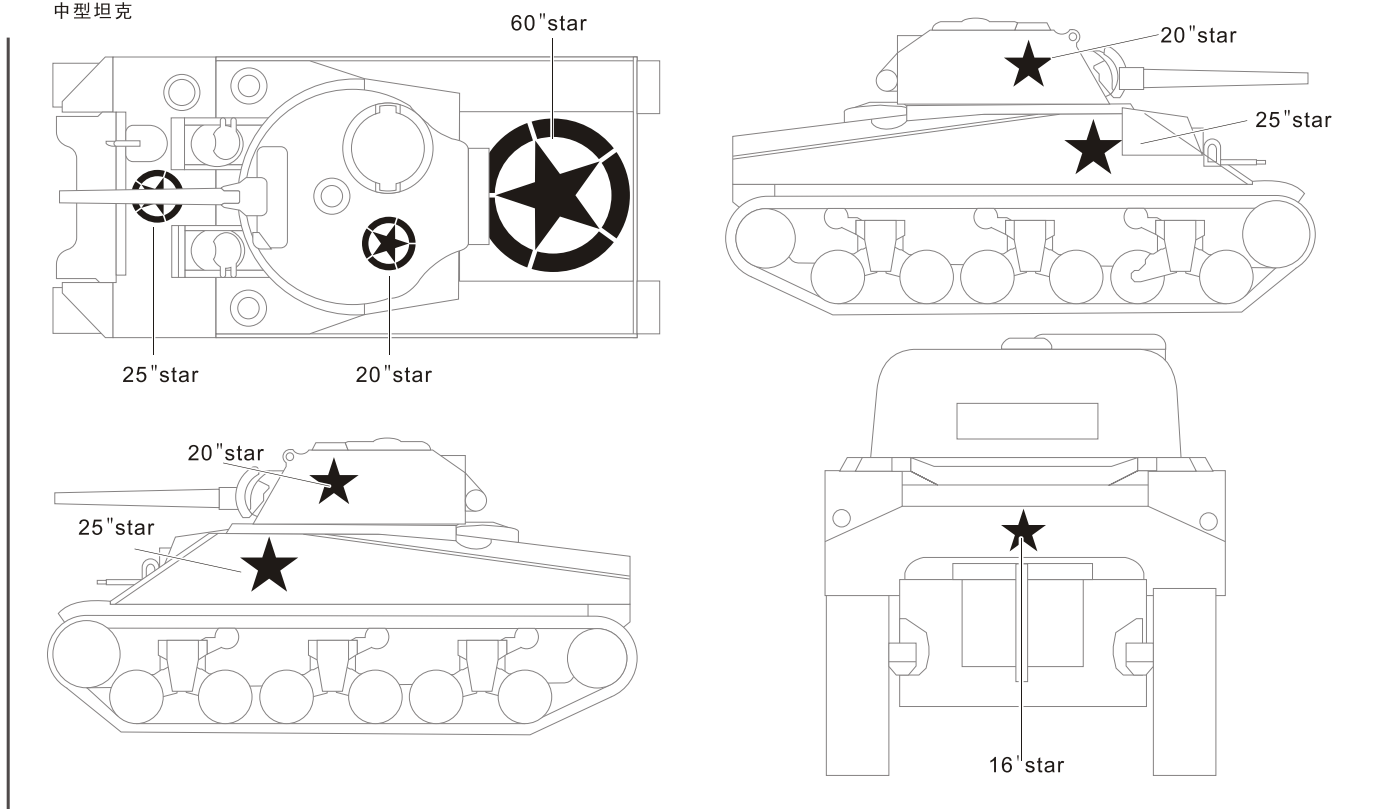

Medium tank
中型坦克

更多选择尽在 **VOYAGERMODEL®**
(Also Available) The Best Upgrade Solution