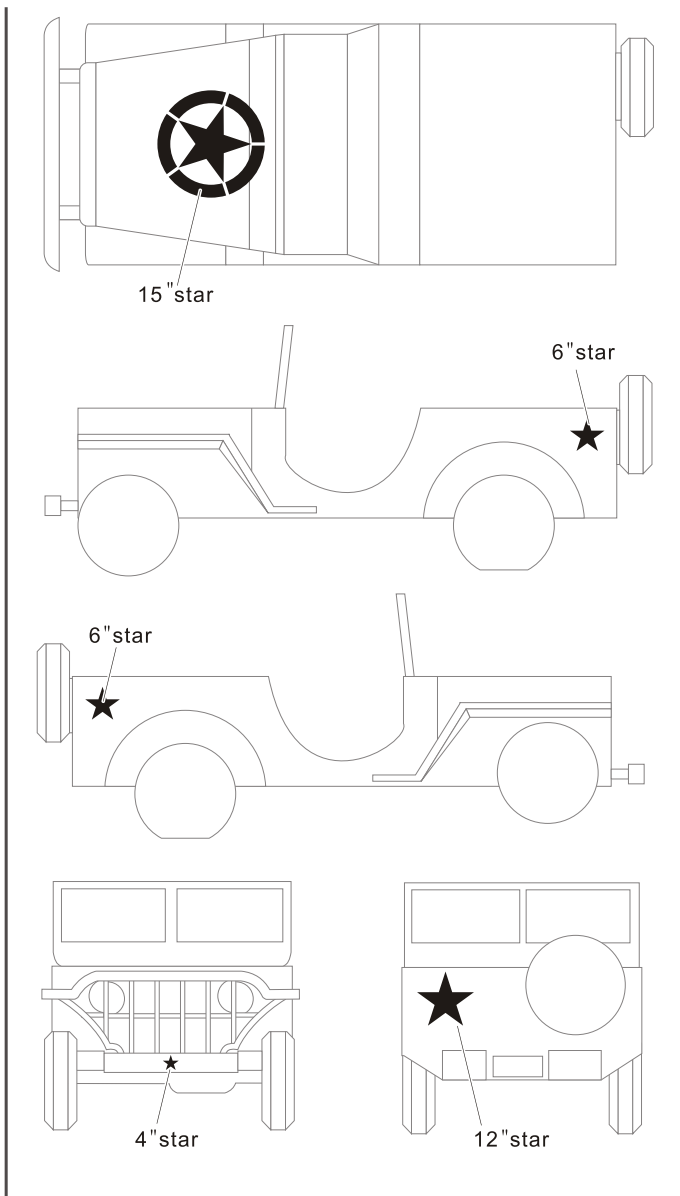

1/35 MILITARY MINIATURE VEHICLE UPGRADE SERIES PEA136

WWII US Army Tank Stenciling Templates type. 1

美军漏喷标志.样式1(白五星)

[For GP]

■ 推荐使用工具 RECOMMENDED TOOLS

- ↑
安装
install
- ↩
折叠
bend
- A1**
改造件零件编号
PE/resin part number
- B12**
原零件编号
kit part number
- C22**
被替换的原零件编号
replaced kit part number
- ▲
另一侧相同制作
repeat on opposite side

Reconnaissance car 1/4 ton 4x4 truck
1/4吨 4x4 吉普车

Cargo truck 2 1/2 ton 6x6
2 1/2吨 6x6 卡车

1/35 MILITARY MINIATURE VEHICLE UPGRADE SERIES PEA136

Half track
半履带车

Light tank
轻型坦克

Light armored car M8
轻型装甲车 M8