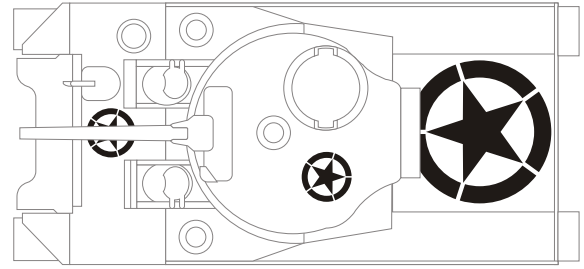

1/35 MILITARY MINIATURE VEHICLE UPGRADE SERIES PEA136

WWII US Army Tank Stenciling Templates type. 1

美军漏喷标志.样式1(白五星)

[For GP]

■ 推荐使用工具 RECOMMENDED TOOLS

- ↑
安装
install
- ↩
折叠
bend
- A1**
改造件零件编号
PE/resin part number
- B12**
原零件编号
kit part number
- C22**
被替换的原零件编号
replaced kit part number
- ▲
另一侧相同制作
repeat on opposite side

Reconnaissance car 1/4 ton 4x4 truck
1/4吨 4x4 吉普车

Cargo truck 2 1/2 ton 6x6
2 1/2吨 6x6 卡车

1/35 MILITARY MINIATURE VEHICLE UPGRADE SERIES PEA136

Half track
半履带车

Light tank
轻型坦克

Light armored car M8
轻型装甲车 M8