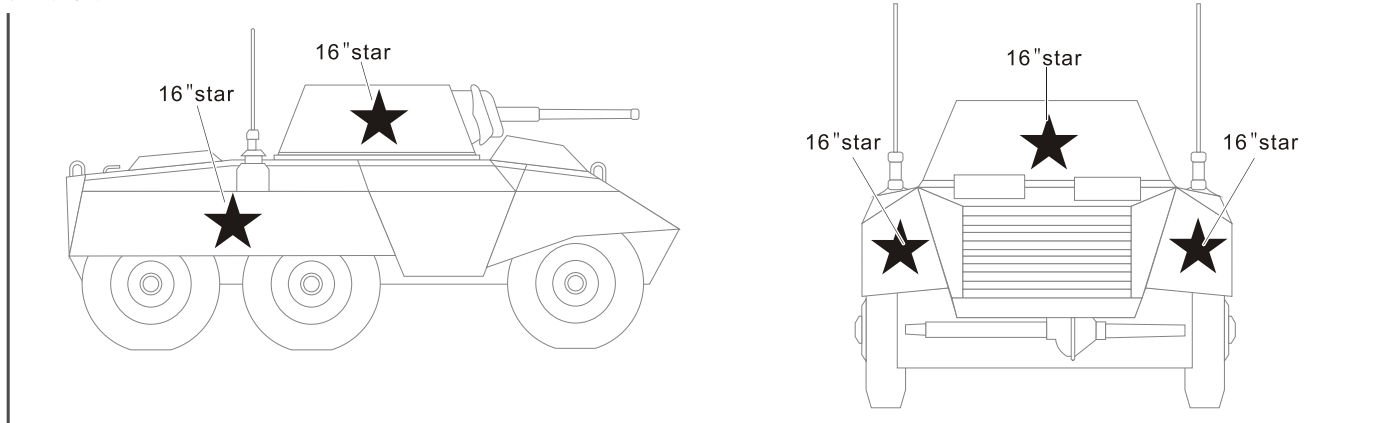

1/35 MILITARY MINIATURE VEHICLE UPGRADE SERIES PEA136
Light armored car M8
轻型装甲车 M8