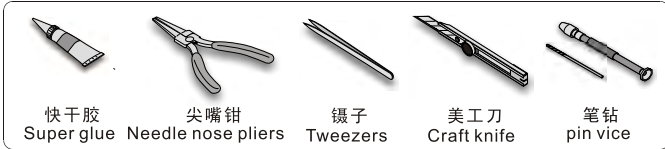

1/35 MILITARY MINIATURE VEHICLE UPGRADE SERIES PEA 188

Modern British Challenger 2 MBT CIP

现代英国挑战者-2型主战坦克车辆识别板

[For GP]

■ 推荐使用工具 RECOMMENDED TOOLS

快干胶
Super glue

尖嘴钳
Needle nose pliers

镊子
Tweezers

美工刀
Craft knife

笔钻
pin vice

↑
安装
install

↙
折叠
bend

A1
改造件零件编号
PE/resin part number

B12
原零件编号
kit part number

[Http://www.voyagermodel.com/
productdetails.asp?itemid=PEA188](http://www.voyagermodel.com/productdetails.asp?itemid=PEA188)