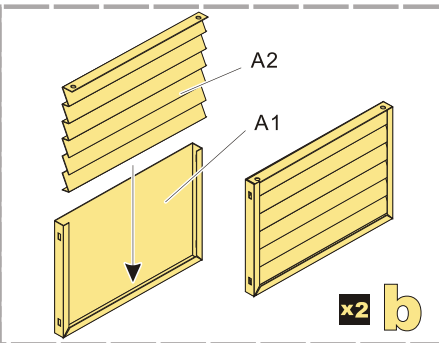

美工刀
Craft knife

笔钻
pin vice

↑
安装
install

↙
折叠
bend

A1
改造件零件编号
PE/resin part number

B12
原零件编号
kit part number

[Http://www.voyagermodel.com/
productdetails.asp?itemid=PEA188](http://www.voyagermodel.com/productdetails.asp?itemid=PEA188)