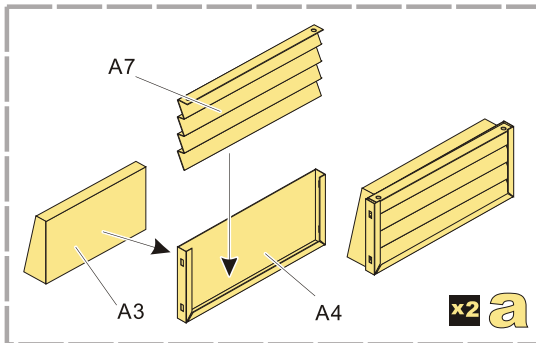

美工刀
Craft knife

笔钻
pin vice

↑
安装
install

↙
折叠
bend

A1
改造件零件编号
PE/resin part number

B12
原零件编号
kit part number

[Http://www.voyagermodel.com/
productdetails.asp?itemid=PEA188](http://www.voyagermodel.com/productdetails.asp?itemid=PEA188)