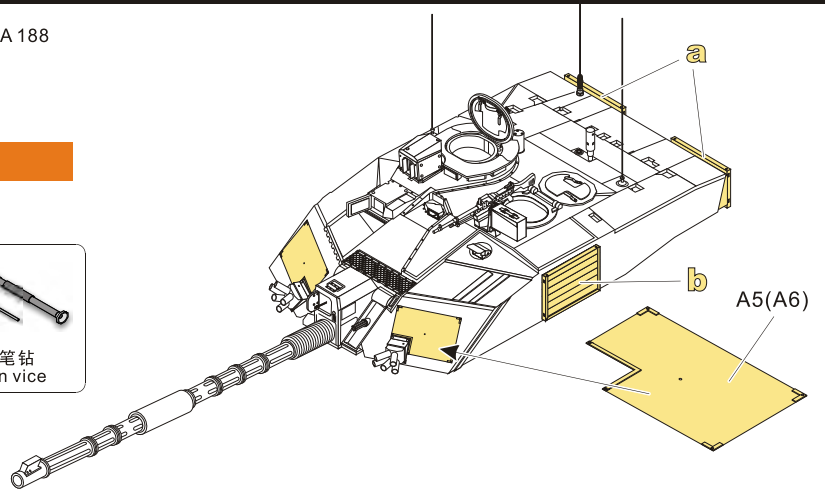

美工刀
Craft knife

笔钻
pin vice

↑
安装
install

↙
折叠
bend

A1
改造件零件编号
PE/resin part number

B12
原零件编号
kit part number

[Http://www.voyagermodel.com/
productdetails.asp?itemid=PEA188](http://www.voyagermodel.com/productdetails.asp?itemid=PEA188)