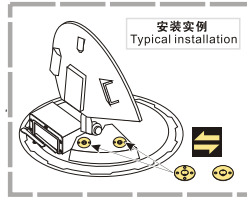

### 现代苏军战车防中子层定位螺钉

↑  
安装  
install

⇌  
选择安装  
alternative

**A1**  
改造件零件编号  
PE/resin part number

[GP]

**VOYAGERMODEL**<sup>®</sup>  
The Best Upgrade Solution

沃雅<sup>®</sup>