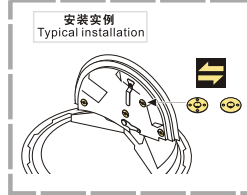

### 现代苏军战车防中子层定位螺钉

↑  
安装  
install

⇌  
选择安装  
alternative

**A1**  
改造件零件编号  
PE/resin part number

[GP]

**VOYAGERMODEL**<sup>®</sup>  
The Best Upgrade Solution

沃雅<sup>®</sup>