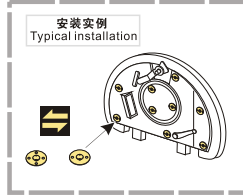

## Modern Russian AFV screw of antineutron layer sets

### 现代苏军战车防中子层定位螺钉

↑  
安装  
install

⇌  
选择安装  
alternative

**A1**  
改造件零件编号  
PE/resin part number

[GP]

**VOYAGERMODEL**<sup>®</sup>  
The Best Upgrade Solution

沃雅<sup>®</sup>