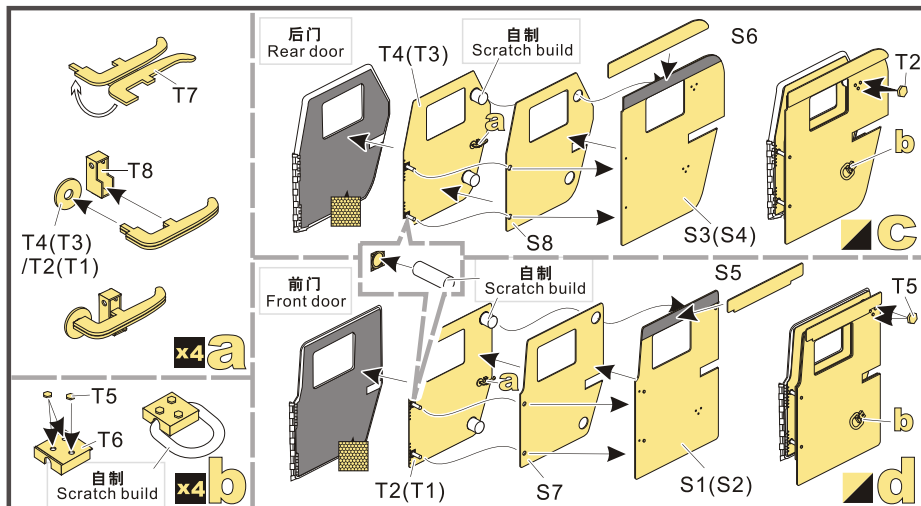

1/35 MILITARY MINIATURE VEHICLE UPGRADE SERIES PEA232

**Modern USMC HUMVEE M1114 Space Armour**

**现代美军悍马 M1114 空间装甲**

■ 推荐使用工具 RECOMMENDED TOOLS

↑ 安装 install    ↶ 折叠 bend    A1 改造件零件编号 PE/resin part number    打磨 grind off    另一侧相同制作 repeat on opposite side