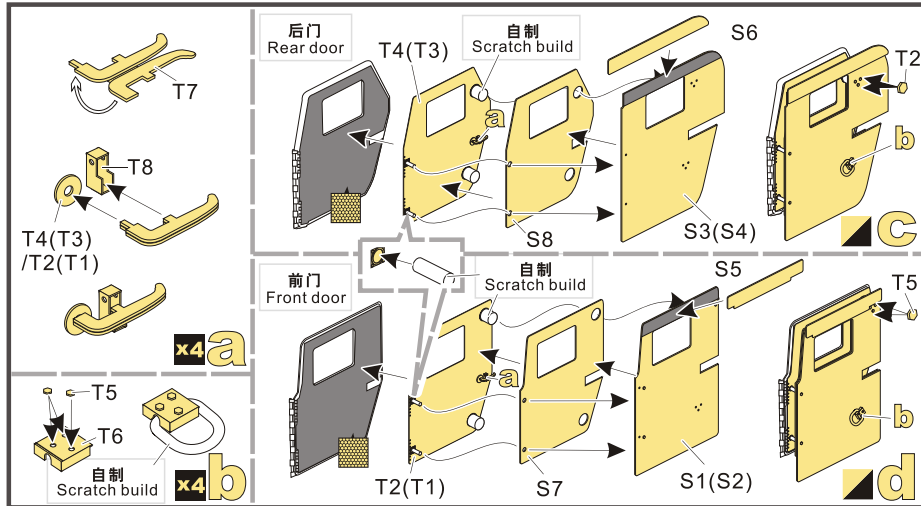

1/35 MILITARY MINIATURE VEHICLE UPGRADE SERIES PEA232

**Modern USMC HUMVEE M1114 Space Armour**

**现代美军悍马 M1114 空间装甲**

■ 推荐使用工具 RECOMMENDED TOOLS

↑ 安装 install    ↶ 折叠 bend    A1 改造件零件编号 PE/resin part number    打磨 grind off    另一侧相同制作 repeat on opposite side