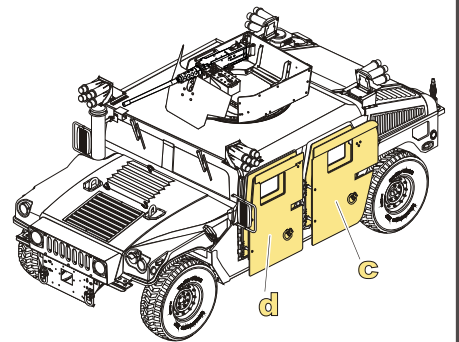

VOYAGERMODEL® 无微不至 悦享享受	
Recommended item	
PE 35397	Modern HUMVEE M1114 w/CIP&Smoke discharger
VBS0211	Modern US Army HUMVEE carried M2 machine gun
PEA 230	Modern USMC HUMVEE CIP
PEA 231	Modern HUMVEE family road wheels w/spare wheel
PEA 233	Modern HUMVEE family smoke discharger
PEA 234	USMC HUMVEE family High back seats w/ seat belts
PEA 235	Modern US Army Duke IED JAMMERS
PEA 236	Modern US Army HUMVEE carried Mk19
PEA 237	Modern US Stryker family Duke IED JAMMERS
PEA 245	HUMVEE/DUMVEE Super Swaper wheels w/spare wheel

[Http://www.voyagermodel.com/productdetails.asp?itemid=PEA232](http://www.voyagermodel.com/productdetails.asp?itemid=PEA232)

更多PEA 232样品照片参考请扫一扫
MORE PICTUER OF PEA 232
REFERENCE SCAN HERE

©2003-2010 SHANGHAI VOYAGERMODEL Co.,LTD

1/35 MILITARY MINIATURE VEHICLE UPGRADE SERIES PEA232