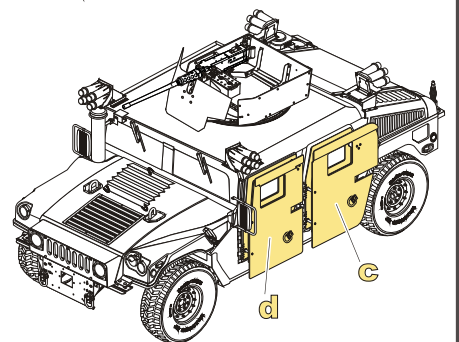

VOYAGERMODEL® 无微不至 悦享享受	
Recommended item	
PE 35397	Modern HUMVEE M1114 w/CIP&Smoke discharger
VBS0211	Modern US Army HUMVEE carried M2 machine gun
PEA 230	Modern USMC HUMVEE CIP
PEA 231	Modern HUMVEE family road wheels w/spare wheel
PEA 233	Modern HUMVEE family smoke discharger
PEA 234	USMC HUMVEE family High back seats w/ seat belts
PEA 235	Modern US Army Duke IED JAMMERS
PEA 236	Modern US Army HUMVEE carried Mk19
PEA 237	Modern US Stryker family Duke IED JAMMERS
PEA 245	HUMVEE/DUMVEE Super Swaper wheels w/spare wheel

[Http://www.voyagermodel.com/productdetails.asp?itemid=PEA232](http://www.voyagermodel.com/productdetails.asp?itemid=PEA232)

更多PEA 232样品照片参考请扫一扫
MORE PICTUER OF PEA 232
REFERENCE SCAN HERE