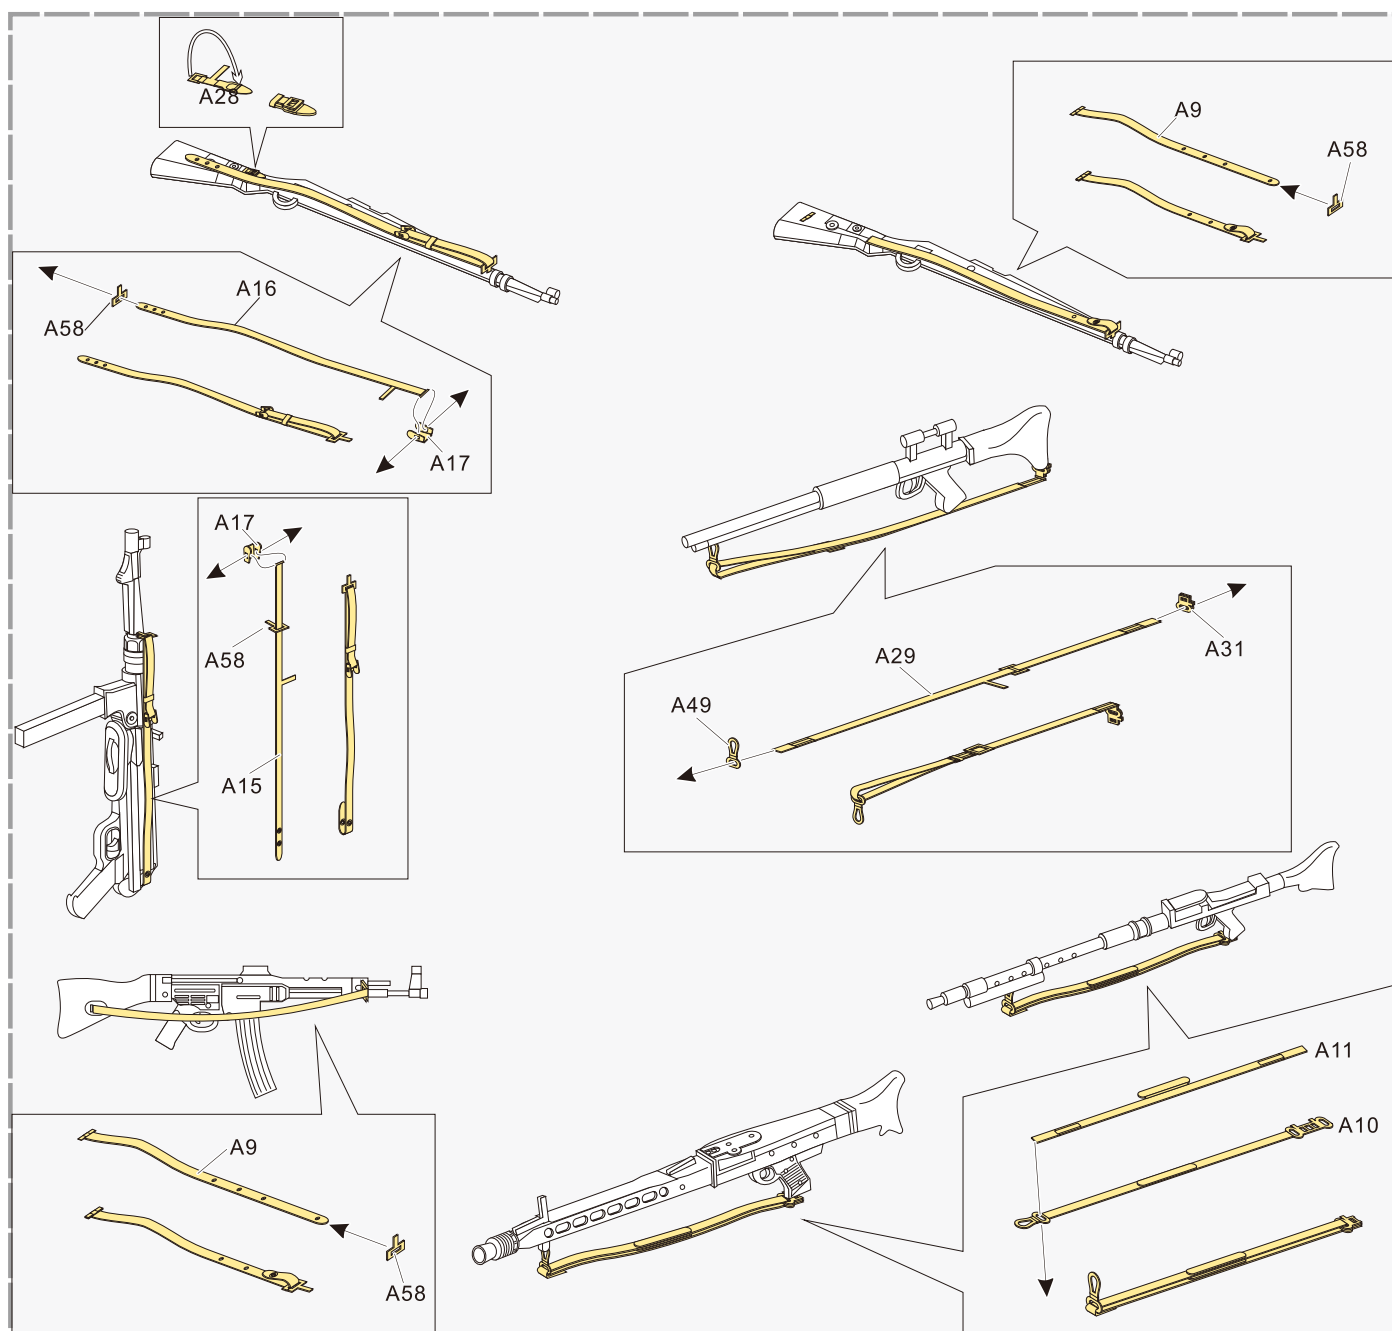

1/35 MILITARY MINIATURE VEHICLE UPGRADE SERIES PEA276

Elements for German Military personel 1

二战德军兵人用改造件1

[For GP]

推荐使用工具 RECOMMENDED TOOLS

↑
安装
install

↶
折叠
bend

A1
改造件零件编号
PE/resin part number

B12
原零件编号
kit part number

C22
被替换的原零件编号
replaced kit part number

⚠
注意
caution

⚡
扩孔
ream

⚡
钻孔
drill

👉
填补
fill

✂
切除
remove

🔪
打磨
grind off

↶
弧度卷曲
radial bending

x2
制作若干组
multiple assembly

↔
另一侧相同制作
repeat on opposite side

↔
选择安装
alternative

1/35 MILITARY MINIATURE VEHICLE UPGRADE SERIES PEA276