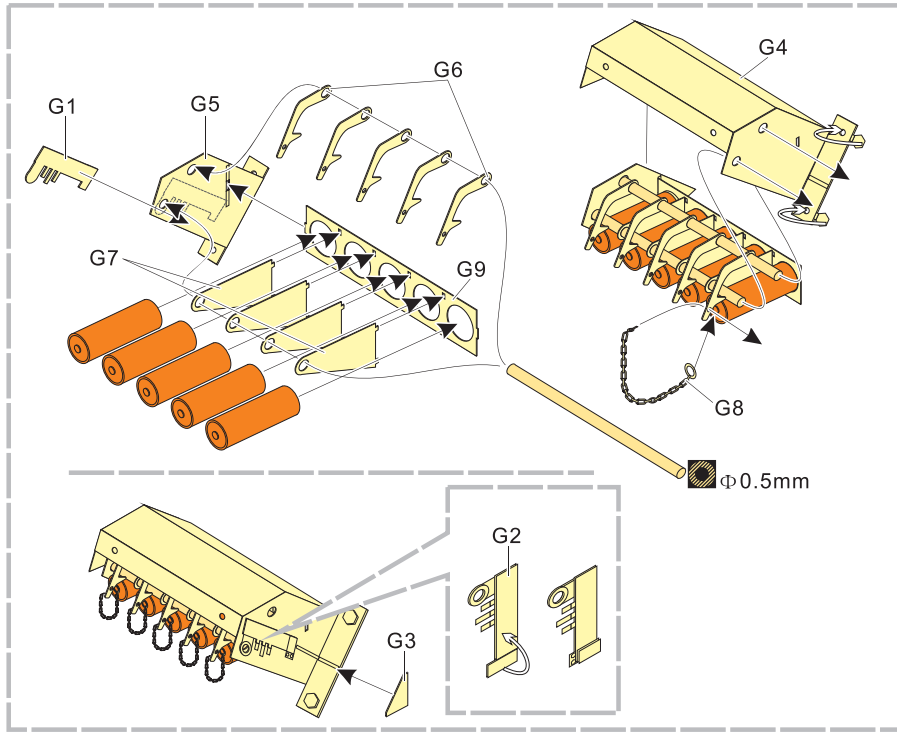

## 二战德军III号坦克早期型烟幕弹改造件

[For GP]

-  选择安装  
alternative
-  安装  
install
-  折叠  
bend
- A1**  
改造件零件编号  
PE/resin part number
-  **x2**  
制作若干组  
multiple assembly

更多PEA 449样品照片参考请扫一扫  
MORE PICTUER OF PEA 449  
REFERENCE SCAN HERE