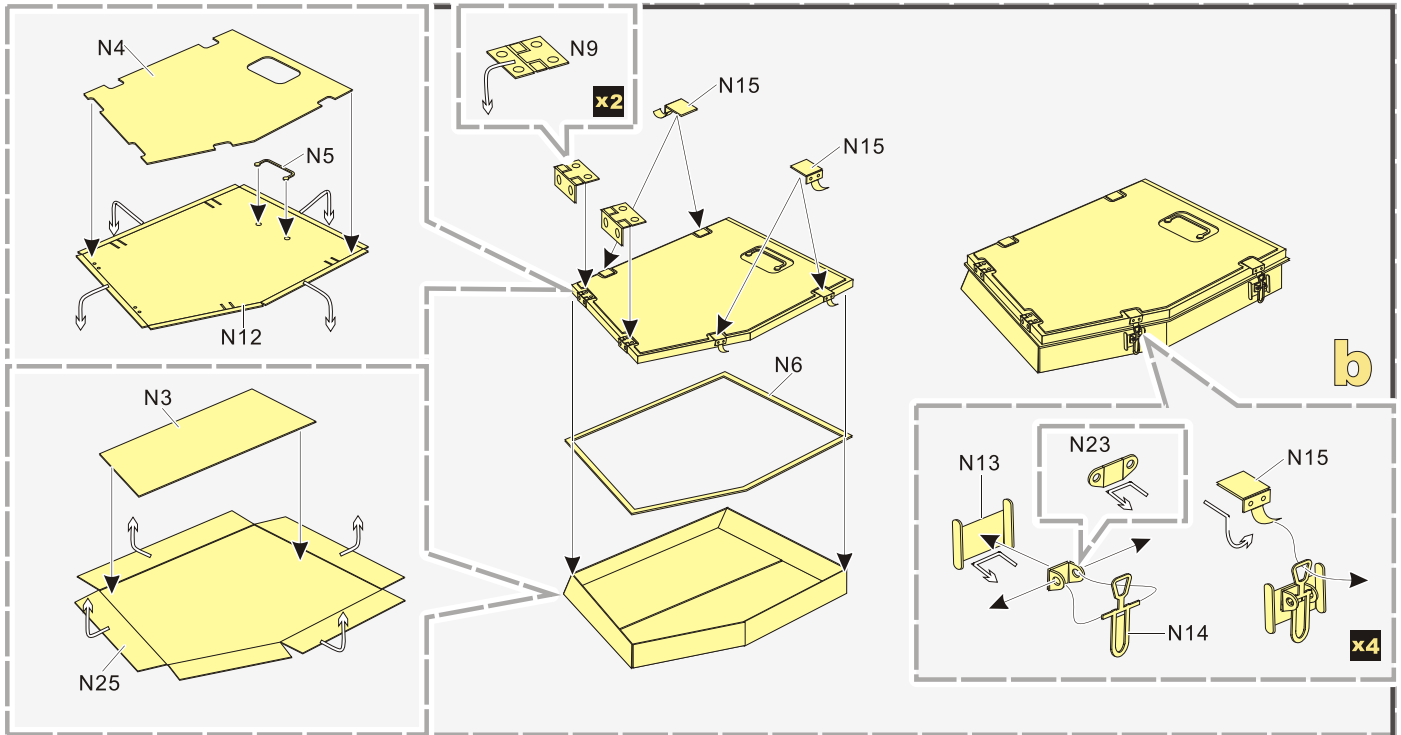

- 
安装
install
- 
折叠
bend
- A1**
改造件零件编号
PE/resin part number
- B12**
原零件编号
kit part number
- C22**
被替换的原零件编号
replaced kit part number
- 
 另一侧相同制作
repeat on opposite side
- 
切除
remove
- 
打磨
grind off
- 
弧度卷曲
radial bending
- 
制作若干组
multiple assembly
- 
选择安装
alternative
- 
钻孔
drill
- 
用胶棒制作
make from plastic rod

 用尖端在凹槽处冲压
use penpoint to press on the dent

蚀刻片零件内侧面向上
Put the part upside down
 用笔尖在凹槽处刮
Use penpoint to press on the dent

1/35 MILITARY MINIATURE VEHICLE UPGRADE SERIES PE35374

VOYAGERMODEL® 无微不至 极尽享受
Recommended item