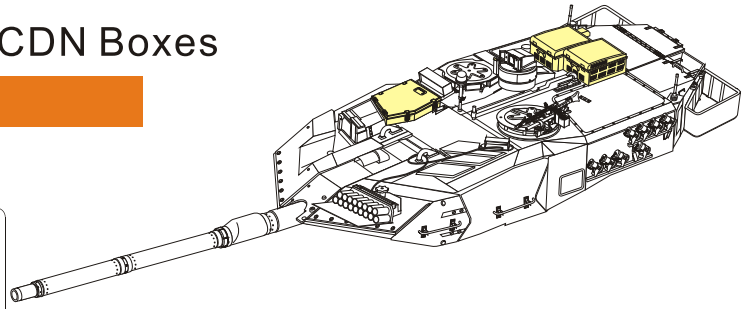

1/35 MILITARY MINIATURE VEHICLE UPGRADE SERIES PEA465

Morden German Leopard2A6M CDN Boxes

现代德军豹2A6M CDN 箱子

[GP]

推荐使用工具 RECOMMENDED TOOLS

快干胶 Super glue 尖嘴钳 Needle nose pliers 镊子 Tweezers 美工刀 Craft knife 笔钻 pin vice

- 
安装
install
- 
折叠
bend
- A1**
改造件零件编号
PE/resin part number
- B12**
原零件编号
kit part number
- C22**
被替换的原零件编号
replaced kit part number
- 
 另一侧相同制作
repeat on opposite side
- 
切除
remove
- 
打磨
grind off
- 
弧度卷曲
radial bending
- 
制作若干组
multiple assembly
- 
选择安装
alternative
- 
钻孔
drill
- 
用胶棒制作
make from plastic rod

 用尖端在凹槽处冲压
use penpoint to press on the dent

蚀刻片零件内侧面向上
Put the part upside down
 用笔尖在凹槽处刮
Use penpoint to press on the dent

1/35 MILITARY MINIATURE VEHICLE UPGRADE SERIES PE35374

VOYAGERMODEL® 无微不至 极尽享受
Recommended item