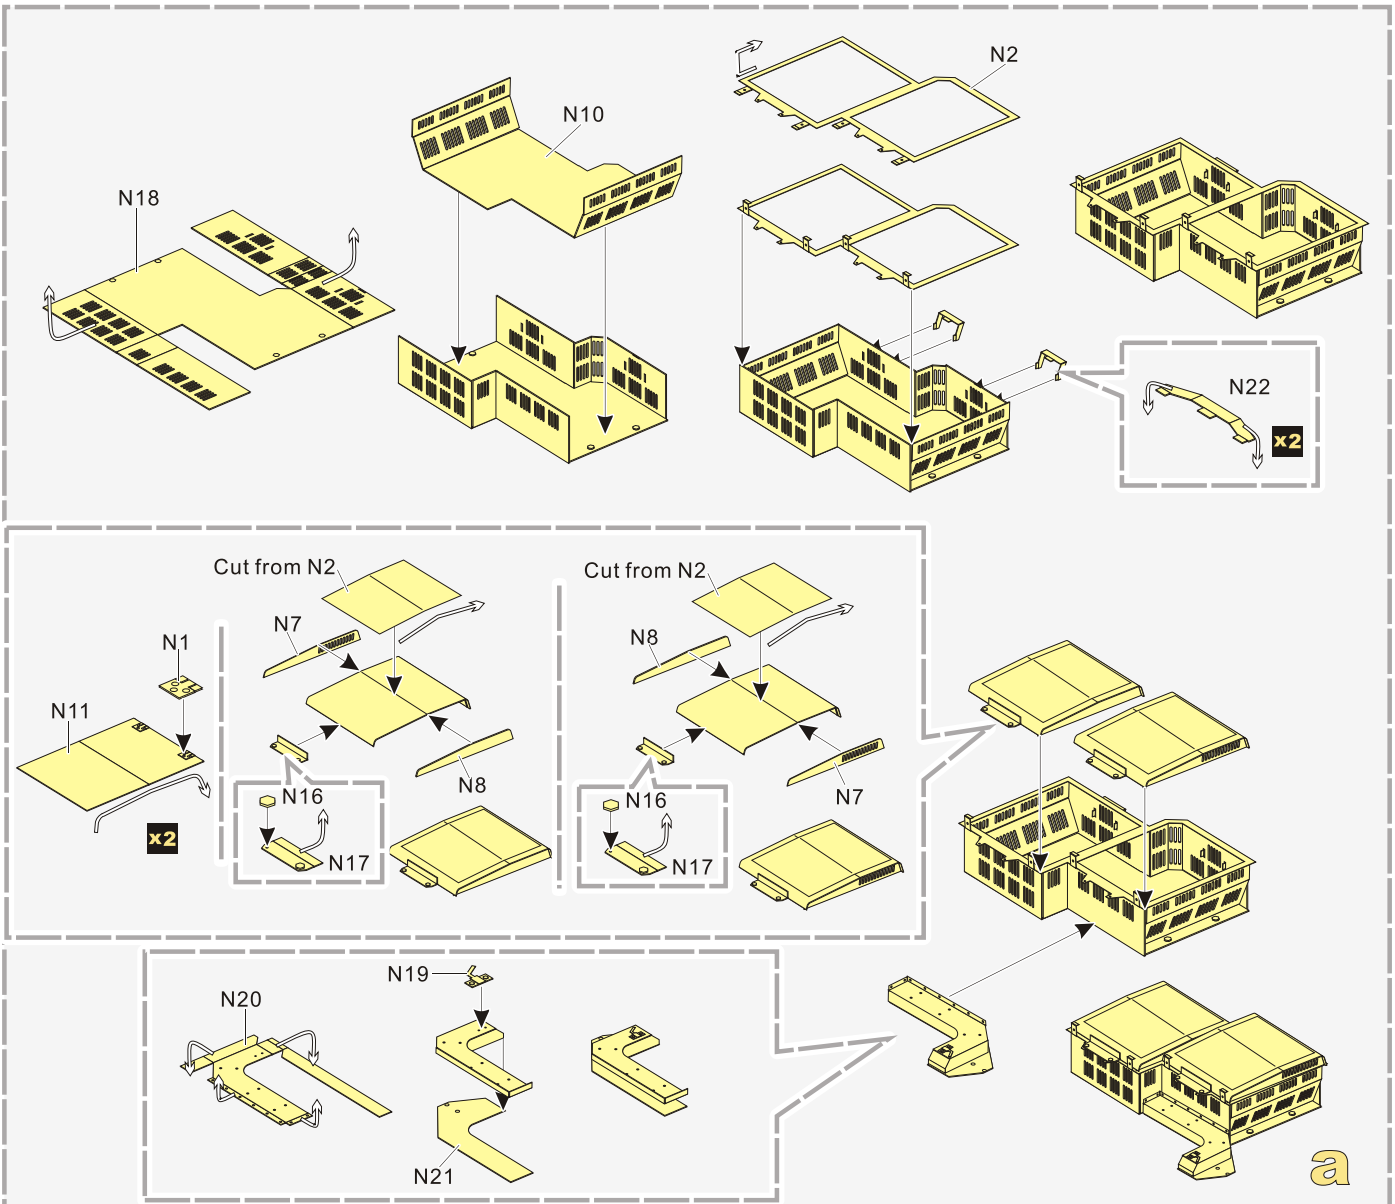

- 
安装
install
- 
折叠
bend
- A1**
改造件零件编号
PE/resin part number
- B12**
原零件编号
kit part number
- C22**
被替换的原零件编号
replaced kit part number
- 
 另一侧相同制作
repeat on opposite side
- 
切除
remove
- 
打磨
grind off
- 
弧度卷曲
radial bending
- 
制作若干组
multiple assembly
- 
选择安装
alternative
- 
钻孔
drill
- 
用胶棒制作
make from plastic rod

 用尖端在凹槽处冲压
use penpoint to press on the dent

蚀刻片零件内侧面向上
Put the part upside down
 用笔尖在凹槽处刮
Use penpoint to press on the dent

1/35 MILITARY MINIATURE VEHICLE UPGRADE SERIES PE35374

VOYAGERMODEL® 无微不至 极尽享受
Recommended item