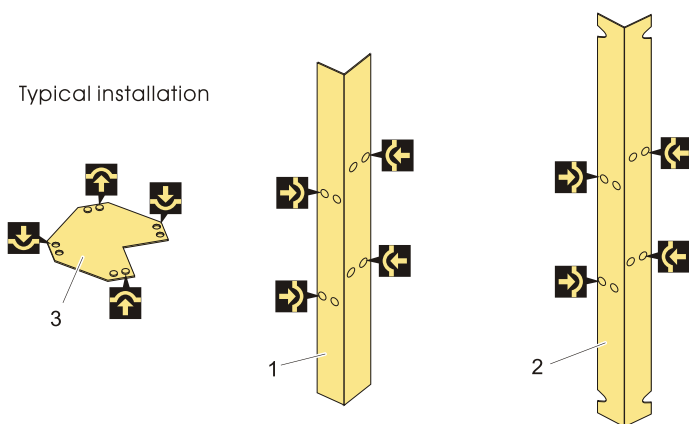

更多TE 044样品照片参考请扫一扫
MORE PICTUER OF TE 044
REFERENCE SCAN HERE

- 安装
  install
- 折叠
  bend
- **A1**
  改造件零件编号
  PE/resin part number
- **B12**
  原零件编号
  kit part number
- 用尖端在凹槽处冲压
  use penpoint to press on the dent
- 弧度卷曲
  radial bending
- 制作若干组
  multiple assembly
- 选择安装
  alternative
- 钻孔
  drill

Typical installation