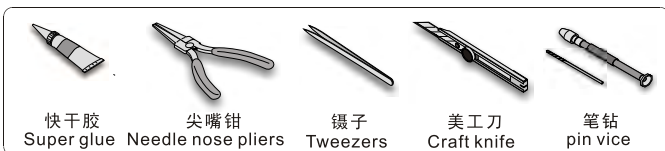

1/35 MILITARY MINIATURE VEHICLE UPGRADE SERIES TE 044

Http://www.voyagermodel.com/productdetails.asp?itemid=TE044

1/35 Barricades

1/35 二战拒马

[GP]

■ 推荐使用工具 RECOMMENDED TOOLS

更多TE 044样品照片参考请扫一扫
MORE PICTUER OF TE 044
REFERENCE SCAN HERE

- 
安装
install
- 
折叠
bend
- A1**
改造件零件编号
PE/resin part number
- B12**
原零件编号
kit part number
- 
用尖端在凹槽处冲压
use penpoint to press on the dent
- 
弧度卷曲
radial bending
- 
制作若干组
multiple assembly
- 
选择安装
alternative
- 
钻孔
drill