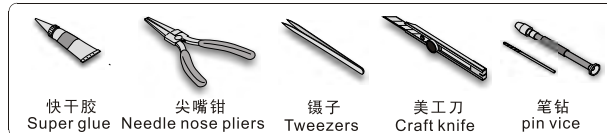

1/35 MILITARY MINIATURE VEHICLE UPGRADE SERIES VPE48011

■ 推荐使用工具 RECOMMENDED TOOLS

Citroen Traction 11CV Staff Car

二战雪铁龙11CV军官车

[For TAMIYA 32517]

- 
安装
 install
- 
折叠
 bend
- A1**
 改造件零件编号
 PE/resin part number
- B12**
 原零件编号
 kit part number
- C22**
 被替换的原零件编号
 replaced kit part number
- 
 另一侧相同制作
 repeat on opposite side
- 
切除
 remove
- 
打磨
 grind off
- 
弧度卷曲
 radial bending