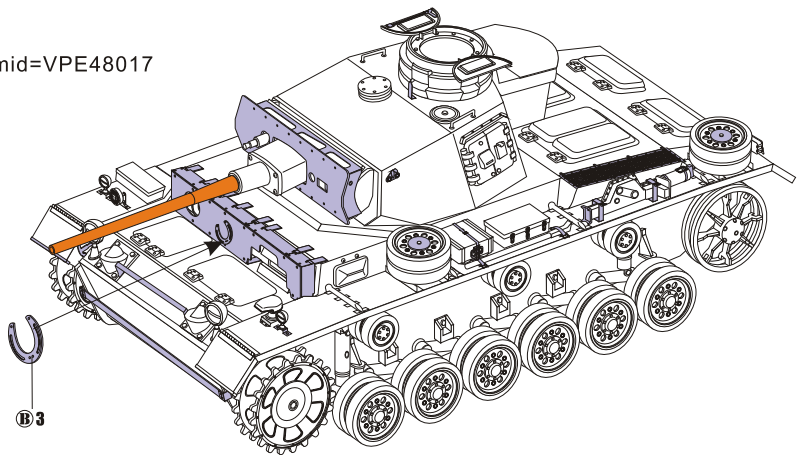

[Http://www.voyagermodel.com/productdetails.asp?itemid=VPE48017](http://www.voyagermodel.com/productdetails.asp?itemid=VPE48017)

**VOYAGER
MODEL**

更多VPE48017样品照片参考请扫一扫
MORE PICTUER OF VPE 48017
REFERENCE SCAN HERE

Voyager Model®
PE UPGRADE FOR 1/48 SCALE MILITARY MINIATURE VEHICLE SERIES

 VPE 48005 TAM TIGER I early version PE UPDATE (For TAMIVA 32504)	 VPE 48010 TAM UNIVERSAL CARRIER Mk-II PE UPDATE FOR TAM 32516	 VPE 48016 TAM JagdPanther late version PE UPDATE (For TAMIVA 32522)
 VPE 48006 TAM M4 MID tank PE UPDATE (For TAM 32505)	 VPE 48011 TAM CITROËN TRACTION 11C STAFF CAR PE UPDATE (For TAMIVA 32517)	 VPE 48016 TAM M4A1 SHERMAN PE UPDATE (For TAMIVA 32523)
 VPE 48007 STUG III AUSF B PE UPDATE (For TAM 32507)	 VPE 48012 TAM PANZER IV AUSF J PE UPDATE (For TAM 32518)	 VPE 48017 TAM PANZER III Ausf. I PE UPDATE FOR TAMIVA 32524
 VPE 48008 TAM Hetzer MID Production PE UPDATE (For TAMIVA 32511)	 VPE 48013 TAM US Tank Destroyer M10 PE UPDATE FOR TAM 32519	 VPE 48018 TAM SU-122 PE UPDATE FOR TAMIVA 32527
 VPE 48009 TAM T-34/76 Mod 1941 EAST TURRET PE UPDATE FOR TAM 32515	 VPE 48014 TAM PANTHER ausf G PE UPDATE (For TAMIVA 32520)	 VPE 48019 TAM STUG III Ausf. G PE UPDATE FOR TAMIVA 32528