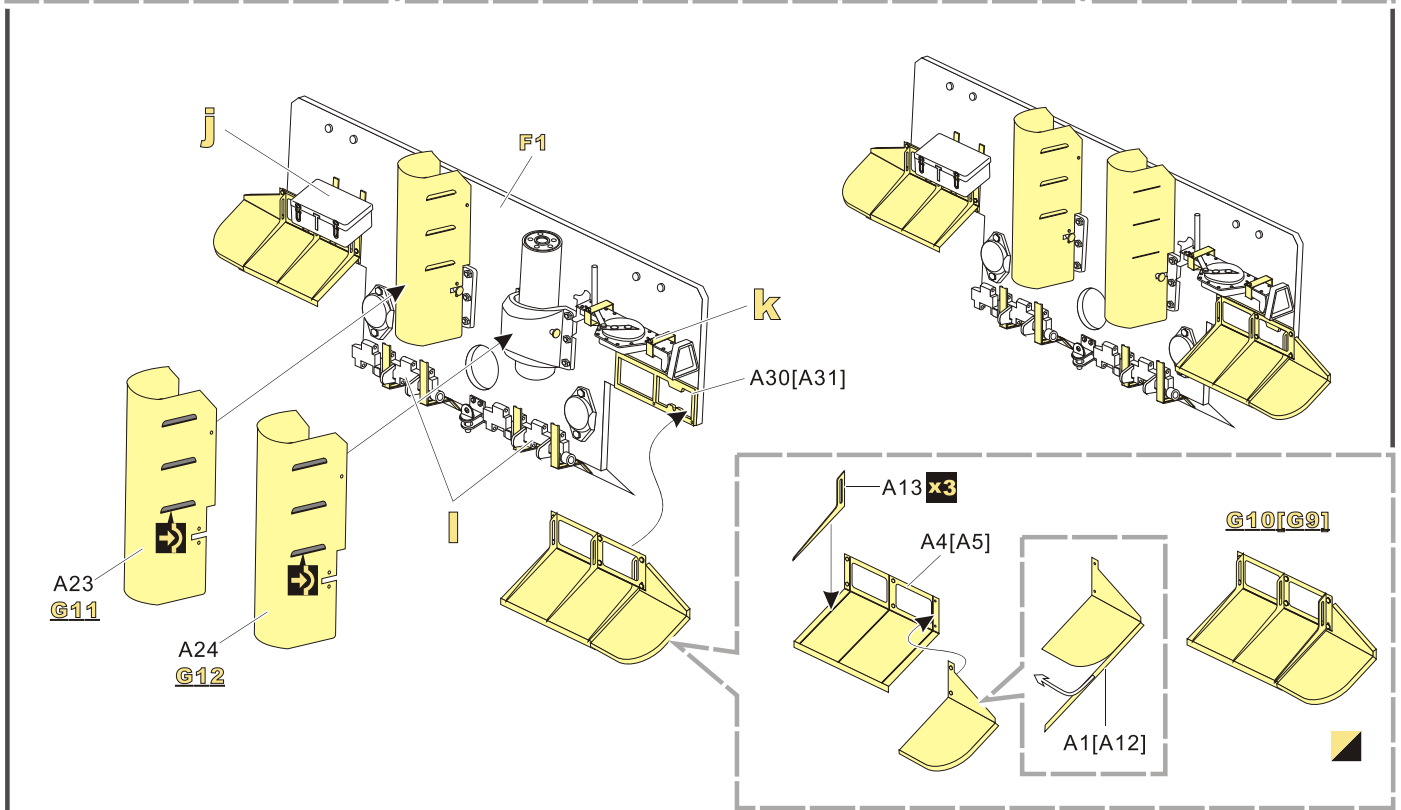

原零件编号
kit part number
- C22**

被替换的原零件编号
replaced kit part number
- 另一侧相同制作
repeat on opposite side
- 切除
remove
- 打磨
grind off
- 弧度卷曲
radial bending
- x2**

制作若干组
multiple assembly
- 选择安装
alternative
- 钻孔
drill
- 注意
caution

用尖端在凹槽处冲压
use penpoint to press on the dent

蚀刻片零件内侧面向上
Put the part upside down
用笔尖在凹槽处刺
Use penpoint to press on the dent

1/35 MILITARY MINIATURE VEHICLE UPGRADE SERIES VPE48020

1/35 MILITARY MINIATURE VEHICLE UPGRADE SERIES VPE48020

<http://www.voyagermodel.com/productdetails.asp?itemid=VPE48020>

**VOYAGER
MODEL**

更多VPE48020样品照片参考请扫一扫
MORE PICTUER OF VPE 48020
REFERENCE SCAN HERE