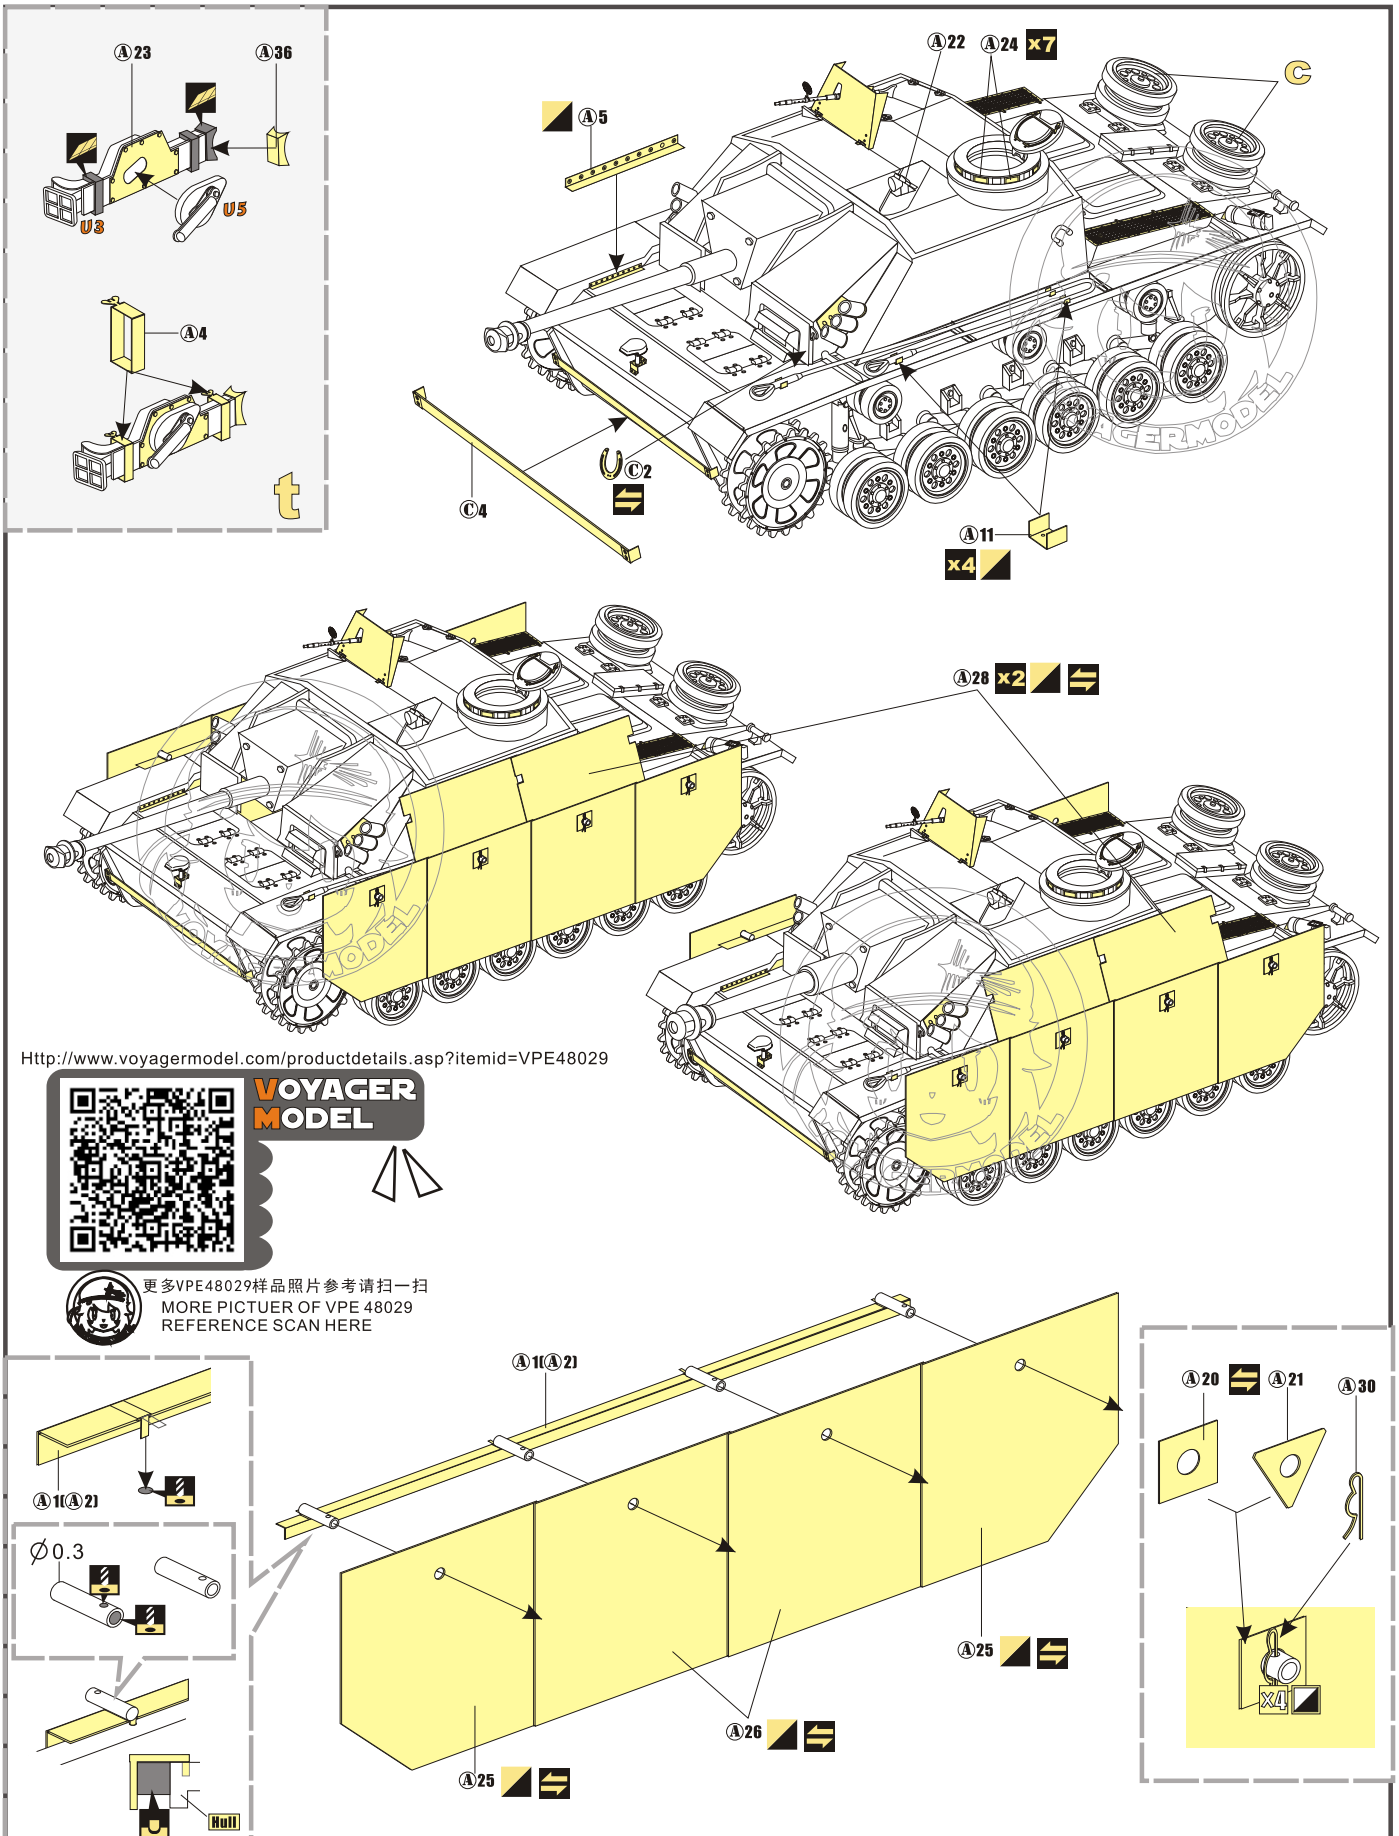

1/48 MILITARY MINIATURE VEHICLE UPGRADE SERIES VPE48029

<http://www.voyagermodel.com/productdetails.asp?itemid=VPE48029>

**VOYAGER
MODEL**

更多VPE48029样品照片参考请扫一扫
MORE PICTUER OF VPE 48029
REFERENCE SCAN HERE