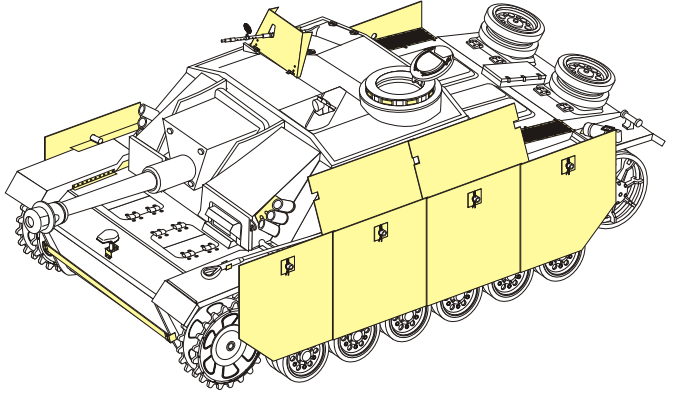

1/48 MILITARY MINIATURE VEHICLE UPGRADE SERIES VPE48029

Stug III ausf G early version

二战德国三号突击炮G型早期型

[For TAMIYA 32540]

■ 推荐使用工具 RECOMMENDED TOOLS

- ↑
安装
install
- ↩
折叠
bend
- A1
改造件零件编号
PE/resin part number
- B12
原零件编号
kit part number
- ◀▶
另一侧相同制作
repeat on opposite side
- x2
制作若干组
multiple assembly
- ⇄
选择安装
alternative
- ⚪
钻孔
drill
- ✂
切除
remove
- ↻
弧度卷曲
radial bending