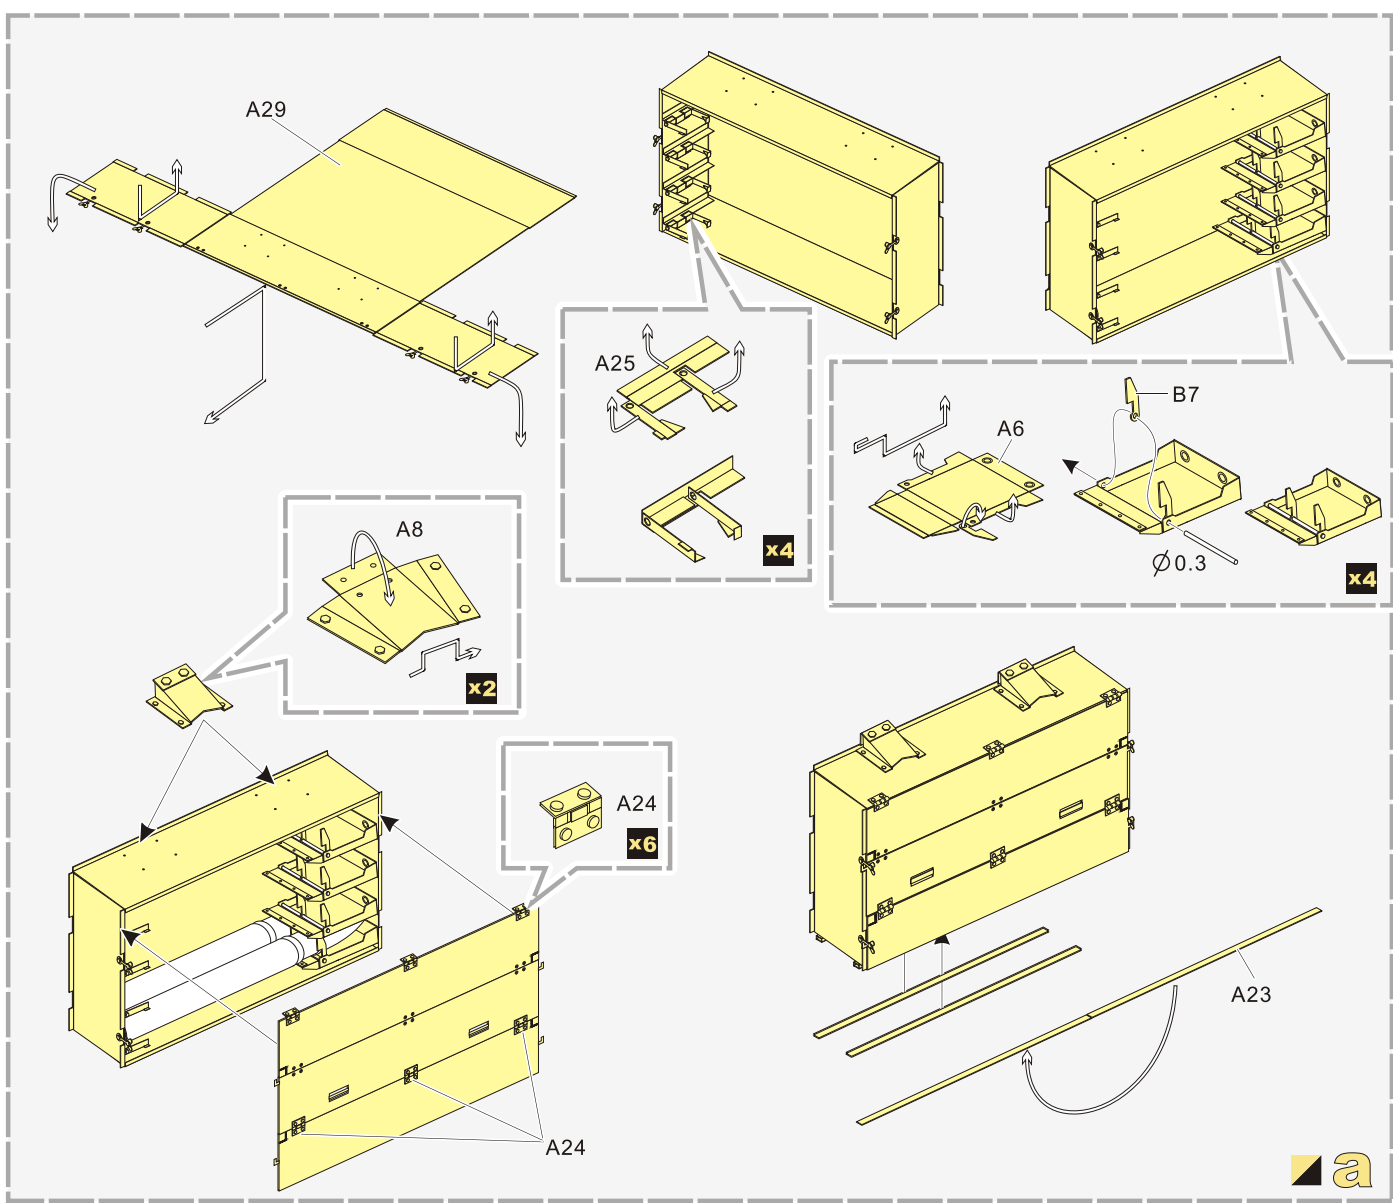

1. 安装
     install
   - 折叠
     bend
   - **A1**
     改造件零件编号
     PE/resin part number
   - **B12**
     原零件编号
     kit part number
   - **C22**
     被替换的原零件编号
     replaced kit part number
   - 另一侧相同制作
     repeat on opposite side
3. 切除
     remove
   - 打磨
     grind off
   - 弧度卷曲
     radial bending
   - **x2**
     制作若干组
     multiple assembly
   - 选择安装
     alternative
   - 钻孔
     drill
   - 用胶棒制作
     make from plastic rod

用尖端在凹槽处冲压
use penpoint to press on the dent

蚀刻片零件内侧面朝上
Put the part upside down
用笔尖在凹槽处刺
Use penpoint to press on the dent