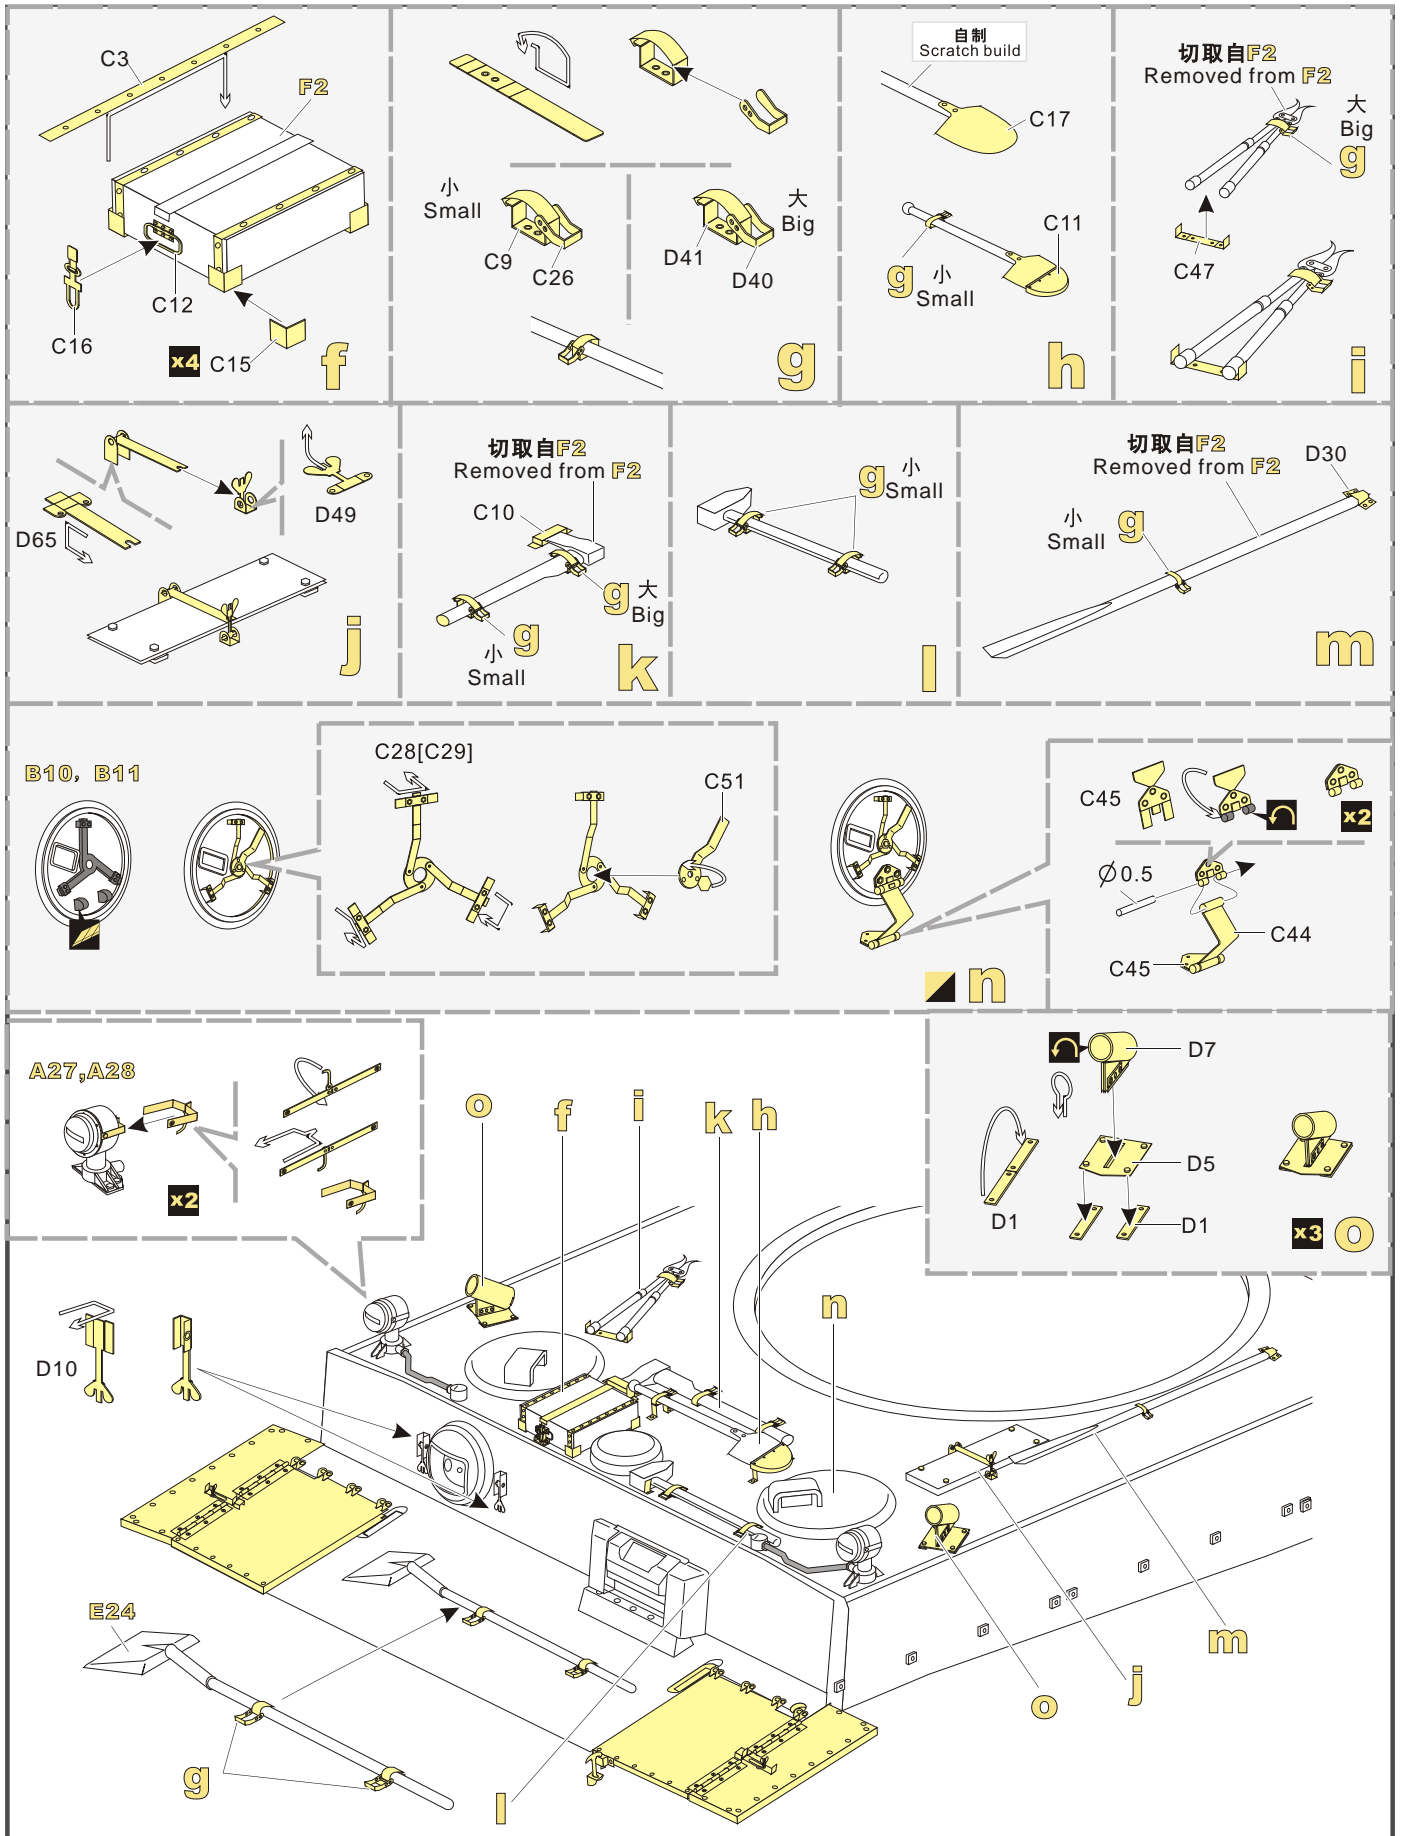

1/48 MILITARY MINIATURE VEHICLE UPGRADE SERIES VPE48043

WWII German Tiger I Early Production

二战德军虎I型坦克早期型改造件

[For TAMIYA 32504 32603]

■ 推荐使用工具 RECOMMENDED TOOLS

- 
 安装
install
- 
 折叠
bend
- A1**
 改造件零件编号
PE/resin part number
- B12**
 原零件编号
kit part number
- C22**
 被替换的原零件编号
replaced kit part number
- 
 另一侧相同制作
repeat on opposite side
- 
 切除
remove
- 
 填补
fill
- 
 弧度卷曲
radial bending
- x2**
 制作若干组
multiple assembly
- 
 选择安装
alternative
- 
 钻孔
drill
- 
 用胶棒制作
make from plastic rod

 用尖端在凹槽处冲压
use penpoint to press on the dent

蚀刻片零件内侧面向上
Put the part upside down
 用笔尖在凹槽处到
Use penpoint to press on the dent

a

1/48 MILITARY MINIATURE VEHICLE UPGRADE SERIES VPE48043

1/48 MILITARY MINIATURE VEHICLE UPGRADE SERIES VPE48043

[Http://www.voyagermodel.com/productdetails.asp?itemid=VPE48043](http://www.voyagermodel.com/productdetails.asp?itemid=VPE48043)

更多VPE48043样品照片参考请扫一扫
MORE PICTUER OF VPE 48043
REFERENCE SCAN HERE

微博公众号 Weibo official or code