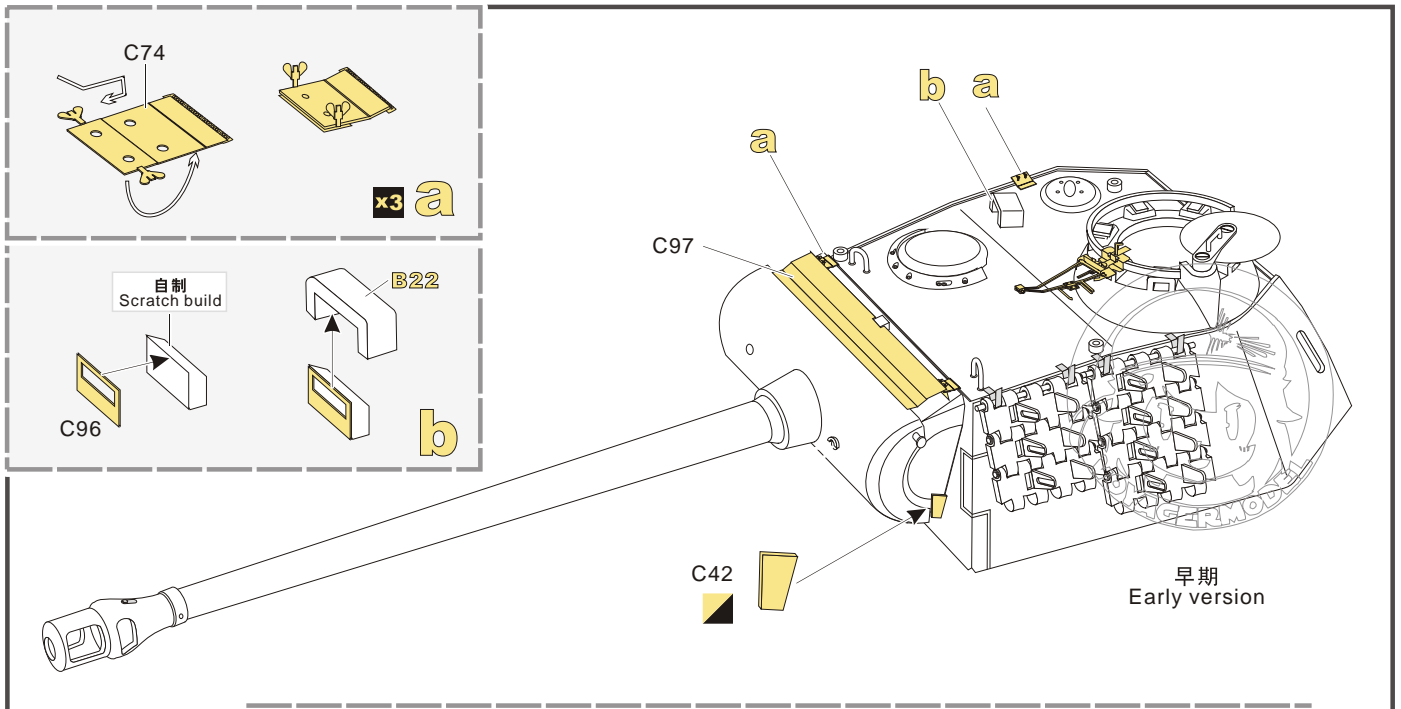

美工刀
Craft knife

笔钻
pin vice

↑
安装
install

↪
折叠
bend

A1
改造件零件编号
PE/resin part number

B12
原零件编号
kit part number

C22
被替换的原零件编号
replaced kit part number

◀▶
另一侧相同制作
repeat on opposite side

⚡
钻孔
drill

✂
切除
remove

🔪
打磨
grind off

↻
弧度卷曲
radial bending

✖
制作若干组
multiple assembly

↔
选择安装
alternative

⬇
用尖端在凹槽处冲压
use penpoint to press on the dent

1/48 MILITARY MINIATURE VEHICLE UPGRADE SERIES VPE48045