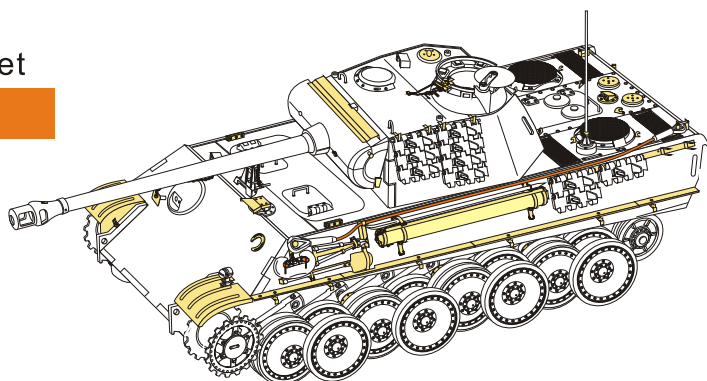

1/48 MILITARY MINIATURE VEHICLE UPGRADE SERIES VPE48045

WWII German Panther ausf.G Upgrade Set

二战德军豹式坦克G型改造件

[For TAMIYA 32522]

推荐使用工具 RECOMMENDED TOOLS

快干胶
Super glue

尖嘴钳
Needle nose pliers

镊子
Tweezers

美工刀
Craft knife

笔钻
pin vice

↑
安装
install

↪
折叠
bend

A1
改造件零件编号
PE/resin part number

B12
原零件编号
kit part number

C22
被替换的原零件编号
replaced kit part number

◀▶
另一侧相同制作
repeat on opposite side

⚡
钻孔
drill

✂
切除
remove

🔪
打磨
grind off

↻
弧度卷曲
radial bending

✖
制作若干组
multiple assembly

↔
选择安装
alternative

⬇
用尖端在凹槽处冲压
use penpoint to press on the dent

1/48 MILITARY MINIATURE VEHICLE UPGRADE SERIES VPE48045