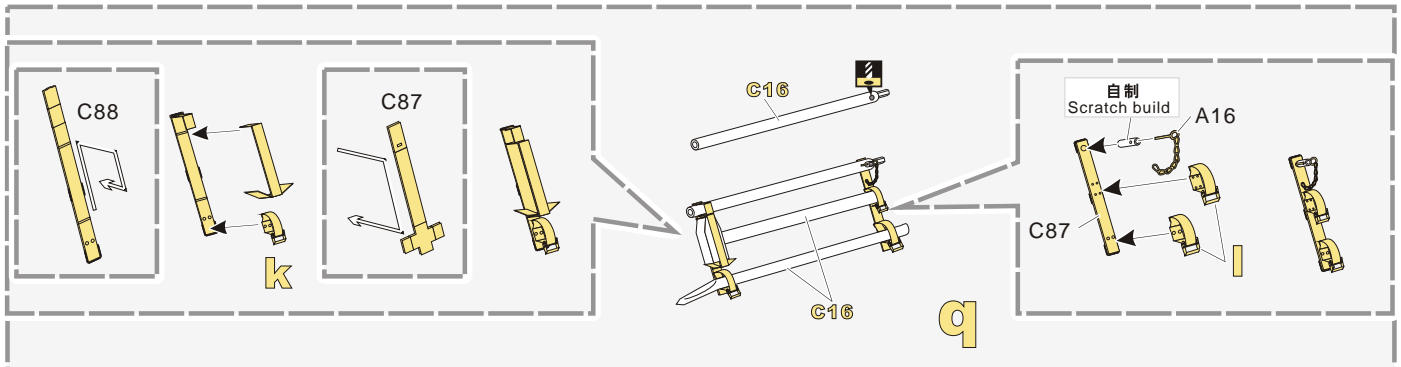

1/48 MILITARY MINIATURE VEHICLE UPGRADE SERIES VPE48045