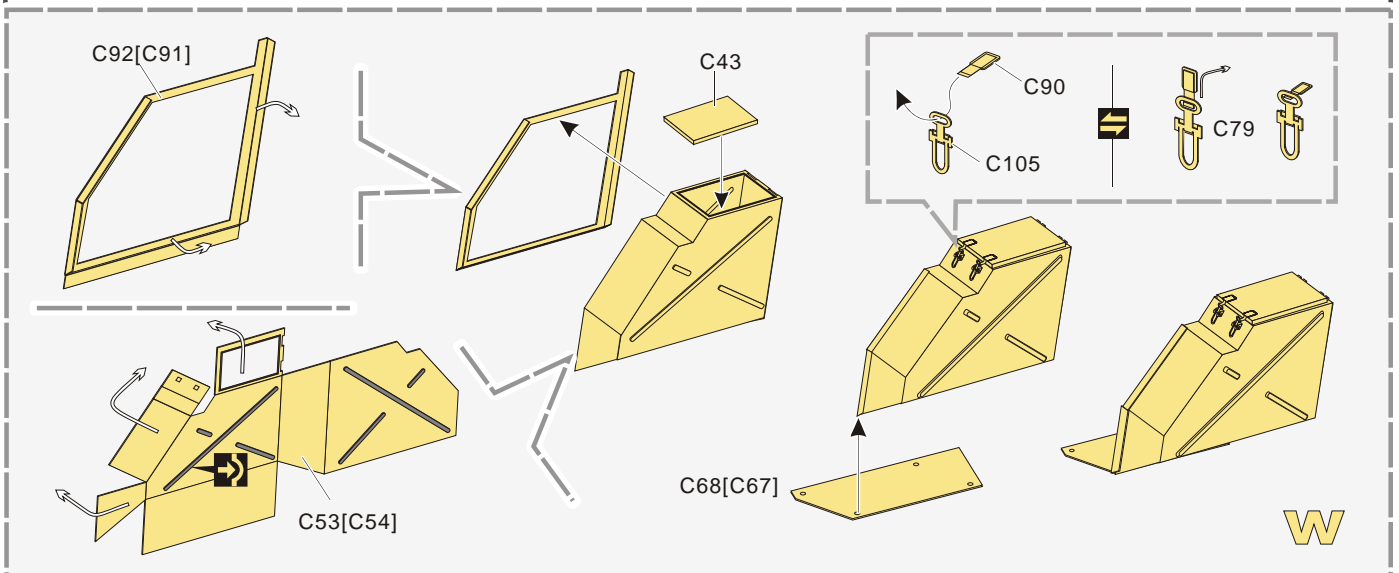

1/48 MILITARY MINIATURE VEHICLE UPGRADE SERIES VPE48045