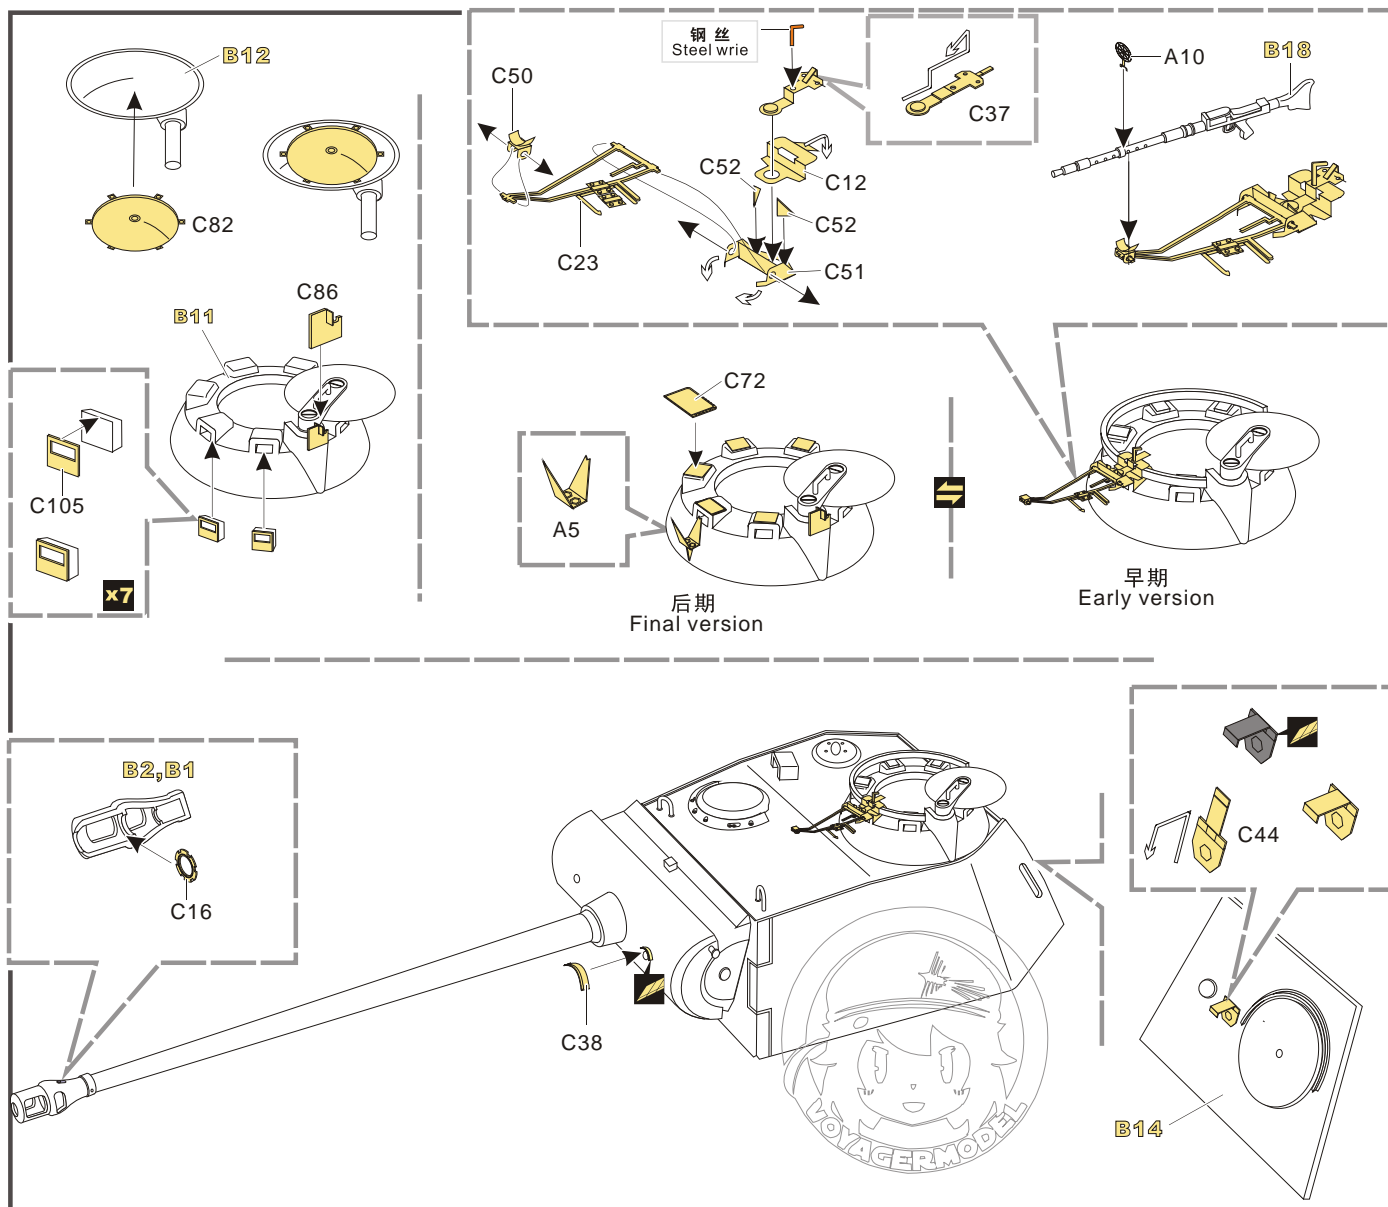

美工刀
Craft knife

笔钻
pin vice

↑
安装
install

↪
折叠
bend

A1
改造件零件编号
PE/resin part number

B12
原零件编号
kit part number

C22
被替换的原零件编号
replaced kit part number

◀▶
另一侧相同制作
repeat on opposite side

⚡
钻孔
drill

✂
切除
remove

🔪
打磨
grind off

↻
弧度卷曲
radial bending

✖
制作若干组
multiple assembly

↔
选择安装
alternative

⬇
用尖端在凹槽处冲压
use penpoint to press on the dent

1/48 MILITARY MINIATURE VEHICLE UPGRADE SERIES VPE48045