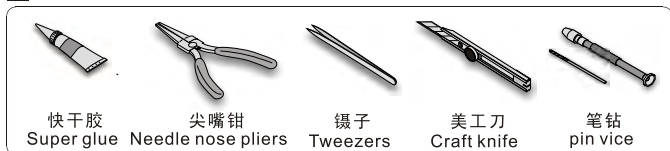

推荐使用工具 RECOMMENDED TOOLS

快干胶
Super glue

尖嘴钳
Needle nose pliers

镊子
Tweezers

美工刀
Craft knife

笔钻
pin vice

↑
安装
install

↪
折叠
bend

A1
改造件零件编号
PE/resin part number

B12
原零件编号
kit part number

C22
被替换的原零件编号
replaced kit part number

◀▶
另一侧相同制作
repeat on opposite side

⚡
钻孔
drill

✂
切除
remove

🔪
打磨
grind off

↻
弧度卷曲
radial bending

✖
制作若干组
multiple assembly

↔
选择安装
alternative

⬇
用尖端在凹槽处冲压
use penpoint to press on the dent