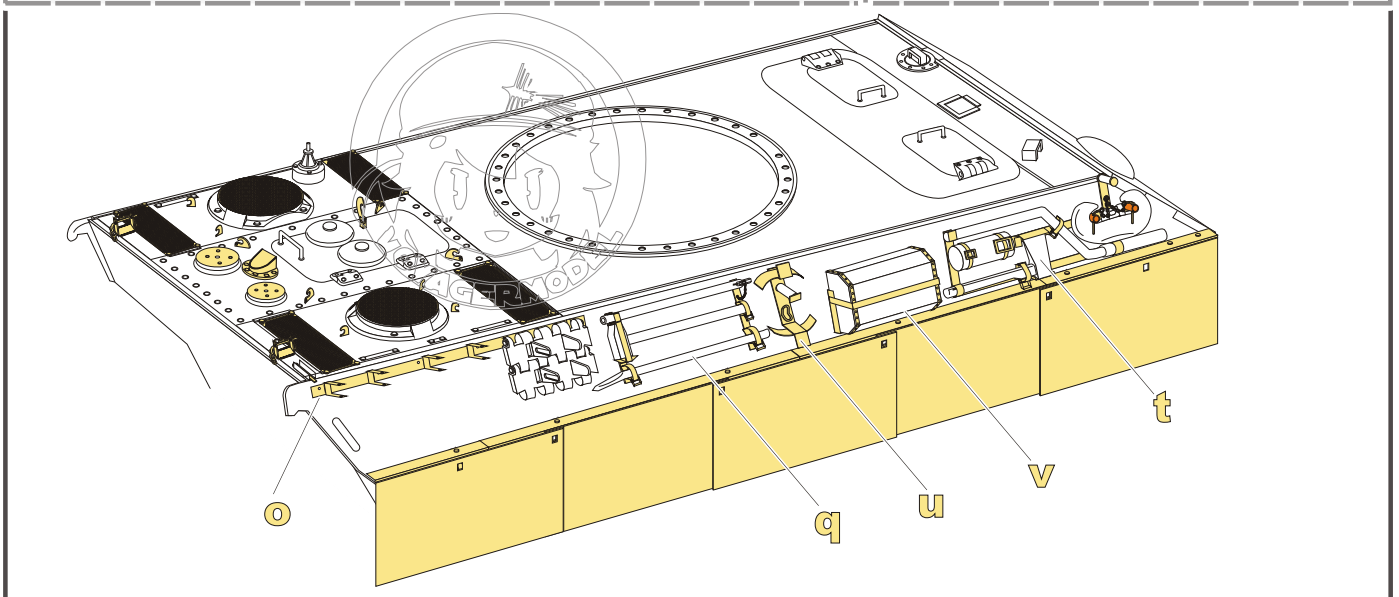

1/48 MILITARY MINIATURE VEHICLE UPGRADE SERIES VPE48045