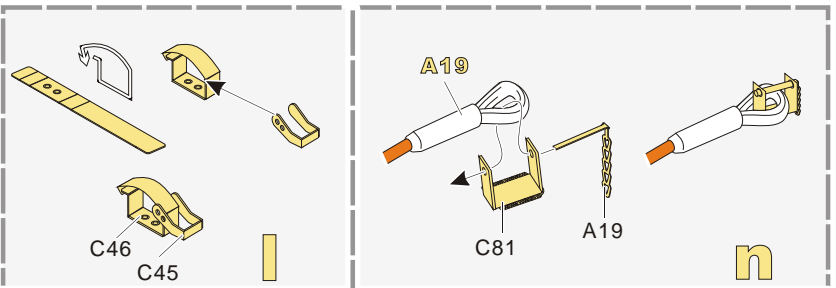

VOYAGERMODEL® 无微不至 极致享受
The Best Upgrade Solution

Recommended item	
VPE48031	WWII German Panther D Tank Early version Basic
VPE48032	Modern Russian T-55 MBT Upgrade Set
VPE48033	WWII Russian JS-2 tank
VPE48034	WWII German Panther A Tank Basic
VPE48035	WWII German Tiger I Late Production
VPE48036	WWII German Sd.Kfz. 161/3 37mm Flak Auf Fgst.Pz.Kpfw. IV(Sf) "MOBELWAGEN"
VPE48037	WWII German Sd.Kfz. 164 Nashorn Basic
VPE48038	WWII German Sd.Kfz. 164 Nashorn Armour Plate/Fenders
VPE48039	WWII German Tiger I Early Production