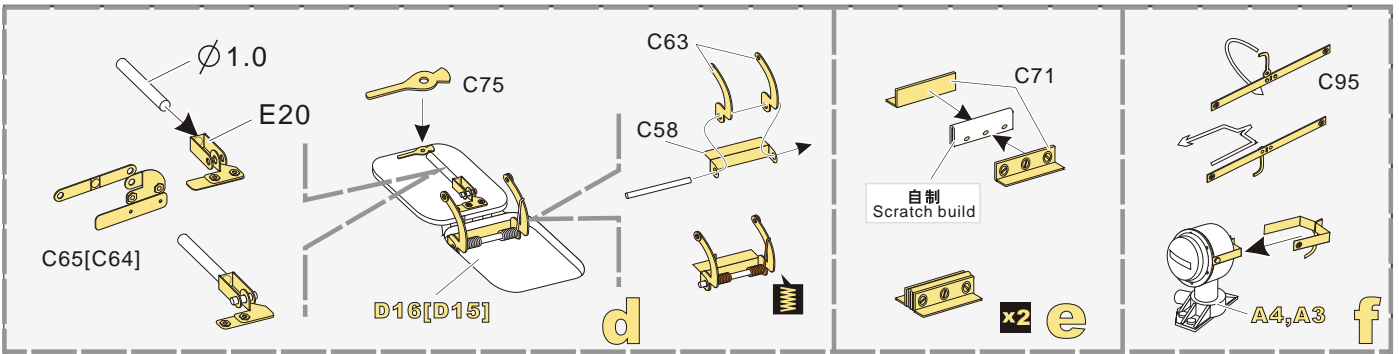

1/48 MILITARY MINIATURE VEHICLE UPGRADE SERIES VPE48045