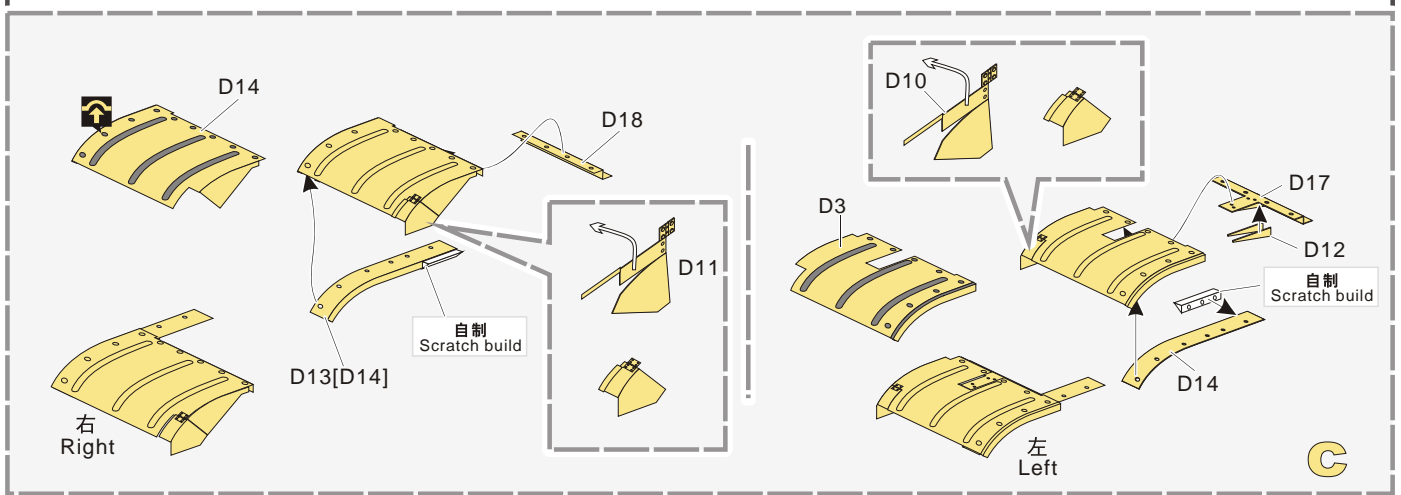

美工刀
Craft knife

笔钻
pin vice

↑
安装
install

↪
折叠
bend

A1
改造件零件编号
PE/resin part number

B12
原零件编号
kit part number

C22
被替换的原零件编号
replaced kit part number

◀▶
另一侧相同制作
repeat on opposite side

⚡
钻孔
drill

✂
切除
remove

🔪
打磨
grind off

↻
弧度卷曲
radial bending

✖
制作若干组
multiple assembly

↔
选择安装
alternative

⬇
用尖端在凹槽处冲压
use penpoint to press on the dent

1/48 MILITARY MINIATURE VEHICLE UPGRADE SERIES VPE48045