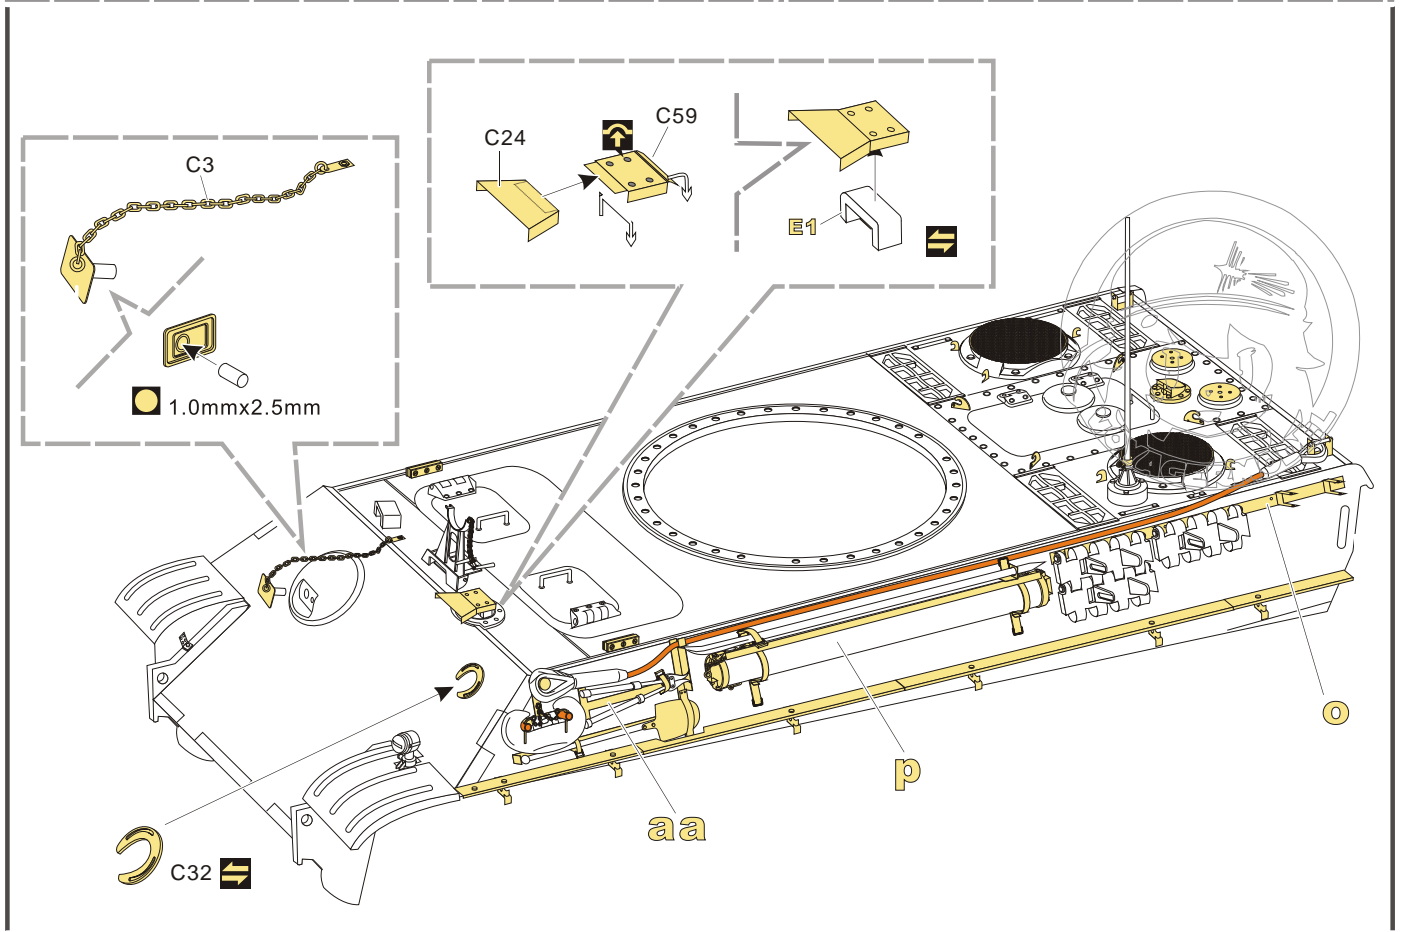

1/48 MILITARY MINIATURE VEHICLE UPGRADE SERIES VPE48045