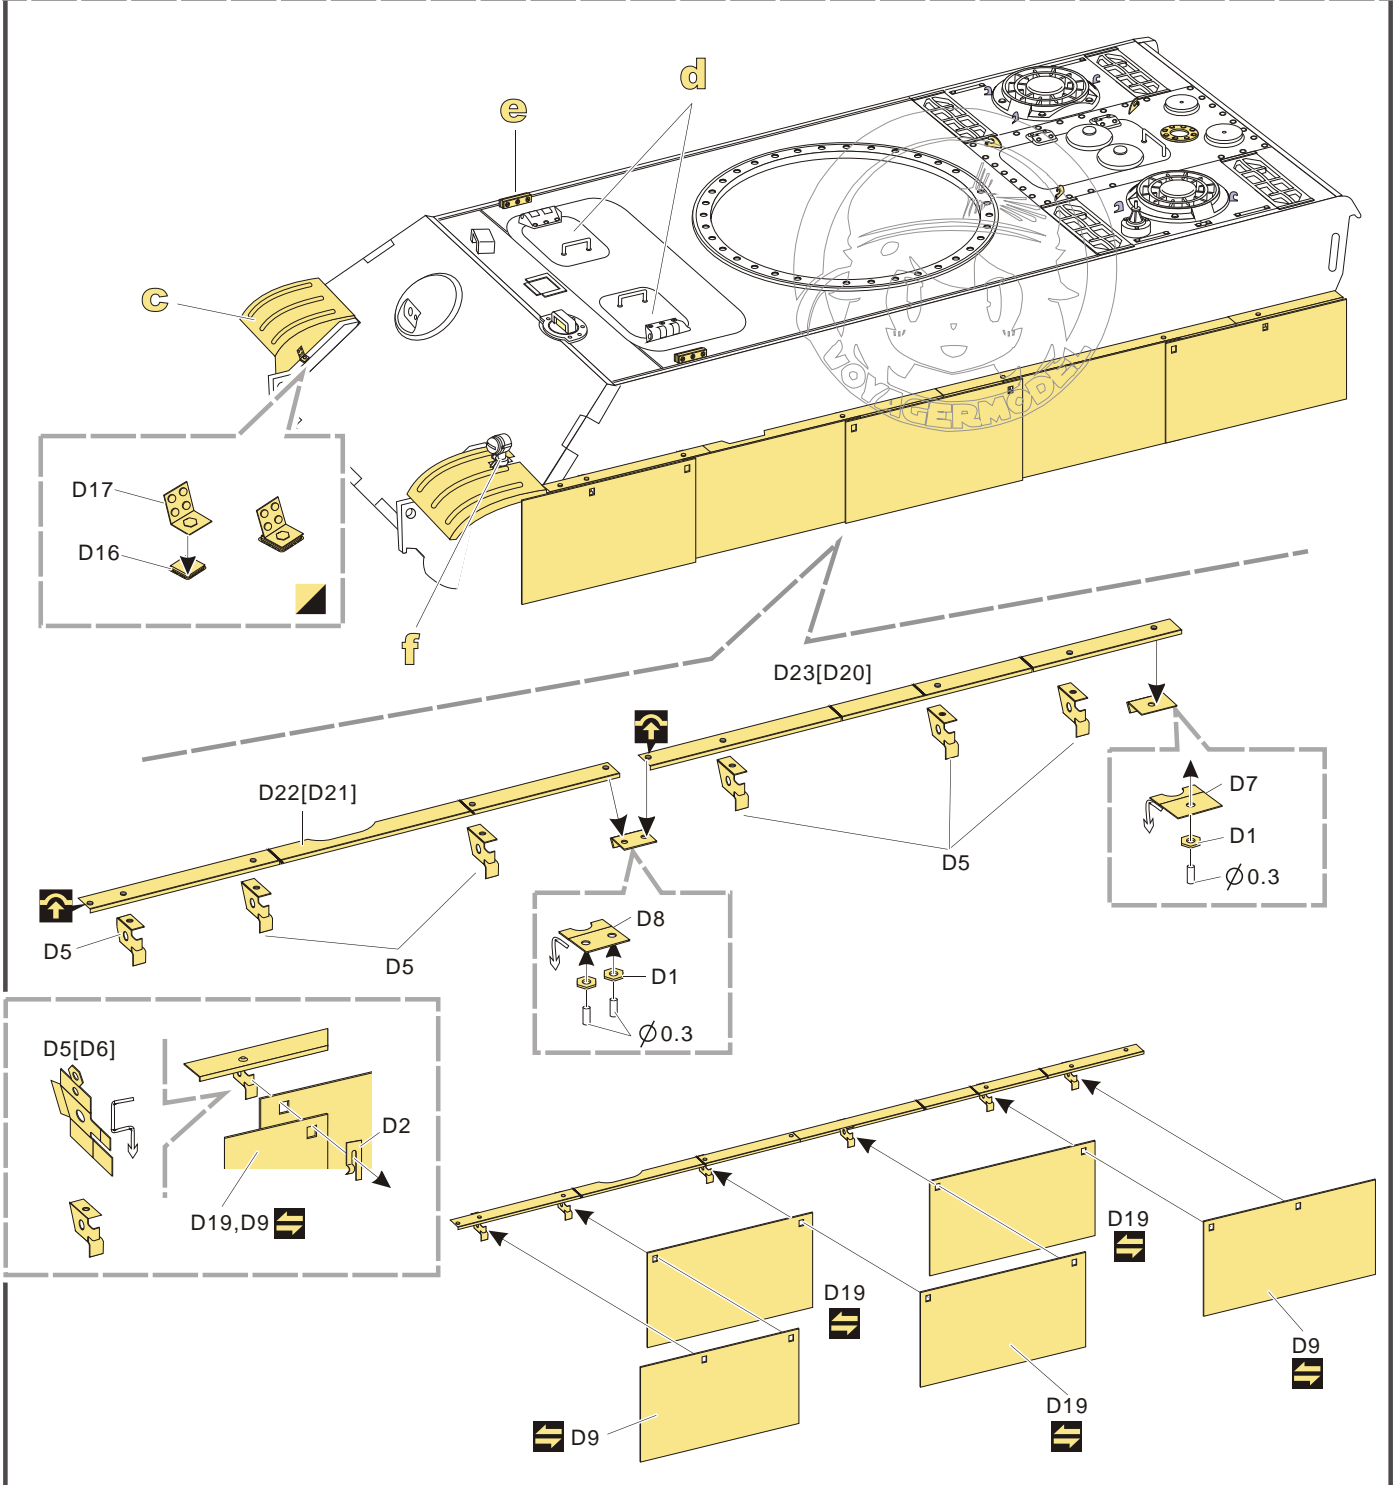

1/48 MILITARY MINIATURE VEHICLE UPGRADE SERIES VPE48045