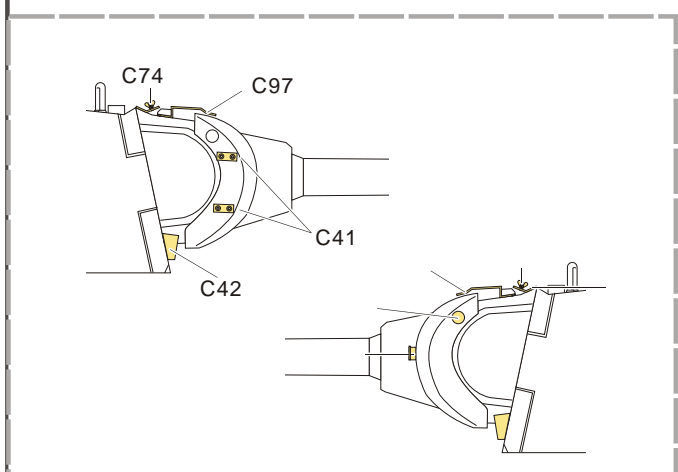

美工刀
Craft knife

笔钻
pin vice

↑
安装
install

↪
折叠
bend

A1
改造件零件编号
PE/resin part number

B12
原零件编号
kit part number

C22
被替换的原零件编号
replaced kit part number

◀▶
另一侧相同制作
repeat on opposite side

⚡
钻孔
drill

✂
切除
remove

🔪
打磨
grind off

↻
弧度卷曲
radial bending

✖
制作若干组
multiple assembly

↔
选择安装
alternative

⬇
用尖端在凹槽处冲压
use penpoint to press on the dent

1/48 MILITARY MINIATURE VEHICLE UPGRADE SERIES VPE48045