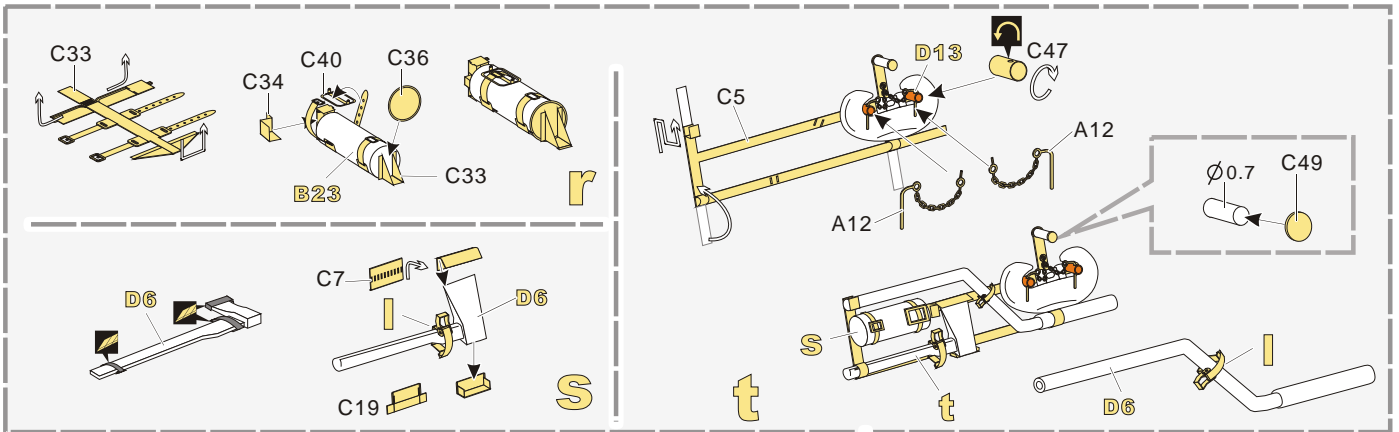

1/48 MILITARY MINIATURE VEHICLE UPGRADE SERIES VPE48045