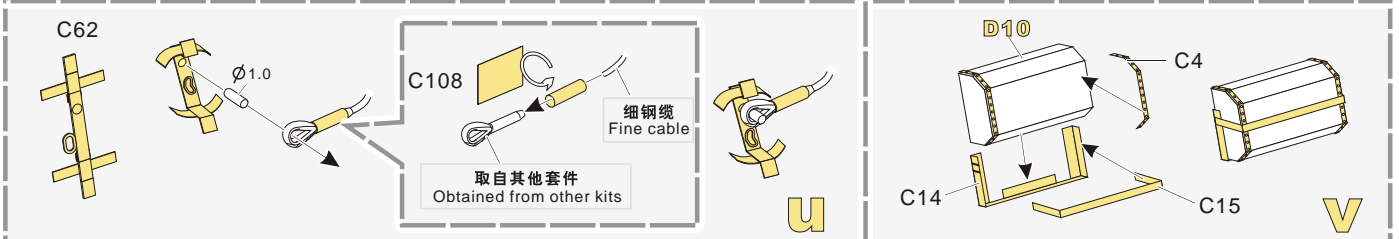

1/48 MILITARY MINIATURE VEHICLE UPGRADE SERIES VPE48045