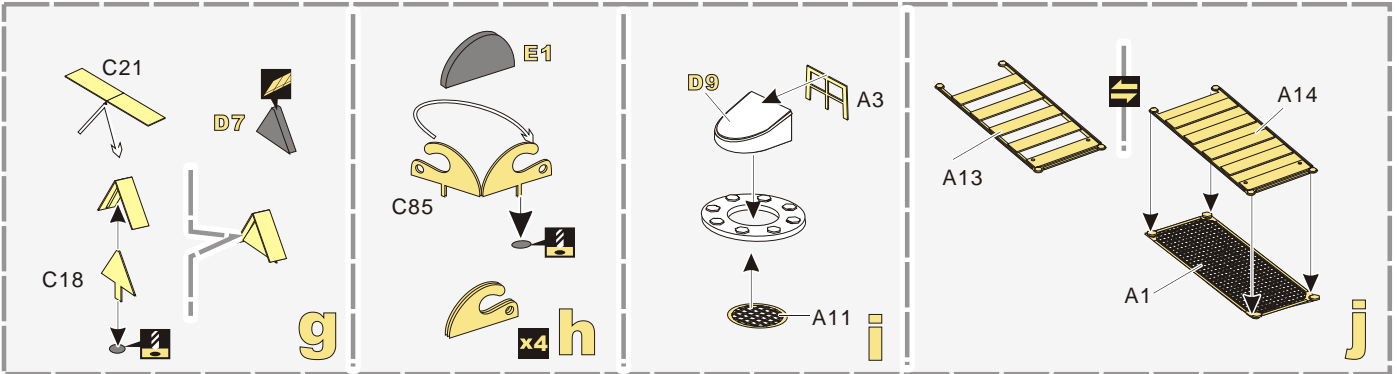

1/48 MILITARY MINIATURE VEHICLE UPGRADE SERIES VPE48045