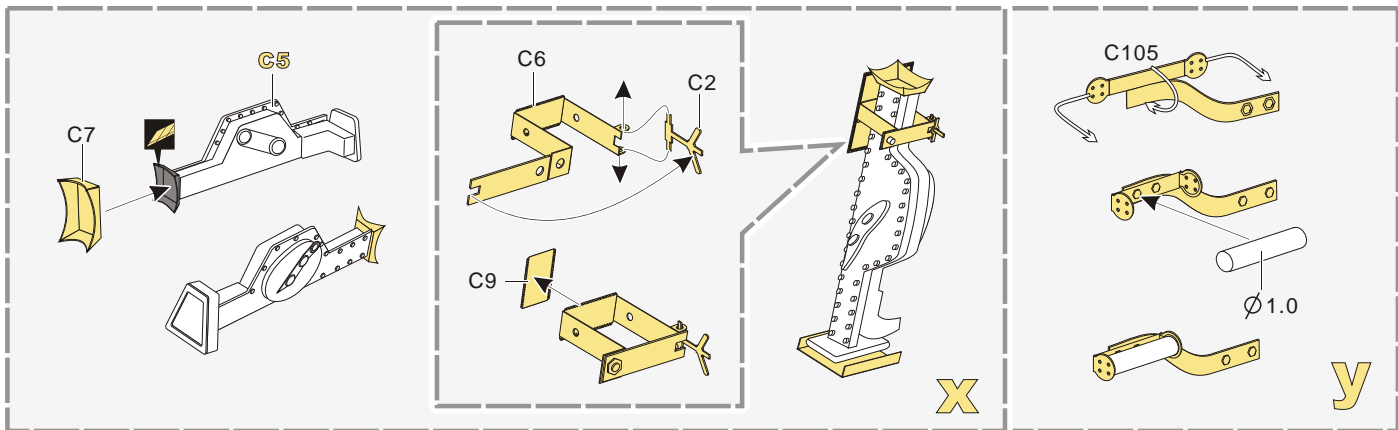

1/48 MILITARY MINIATURE VEHICLE UPGRADE SERIES VPE48045

<http://www.voyagermodel.com/productdetails.asp?itemid=VPE48045>