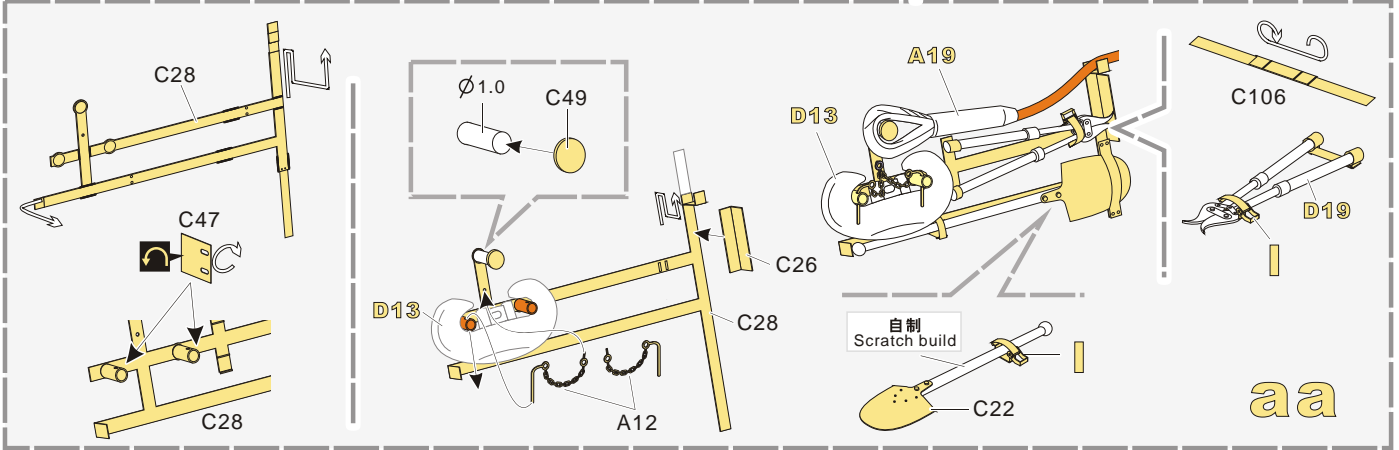

VOYAGERMODEL® 无微不至 极致享受
The Best Upgrade Solution

Recommended item	
VPE48031	WWII German Panther D Tank Early version Basic
VPE48032	Modern Russian T-55 MBT Upgrade Set
VPE48033	WWII Russian JS-2 tank
VPE48034	WWII German Panther A Tank Basic
VPE48035	WWII German Tiger I Late Production
VPE48036	WWII German Sd.Kfz. 161/3 37mm Flak Auf Fgst.Pz.Kpfw. IV(Sf) "MOBELWAGEN"
VPE48037	WWII German Sd.Kfz. 164 Nashorn Basic
VPE48038	WWII German Sd.Kfz. 164 Nashorn Armour Plate/Fenders
VPE48039	WWII German Tiger I Early Production