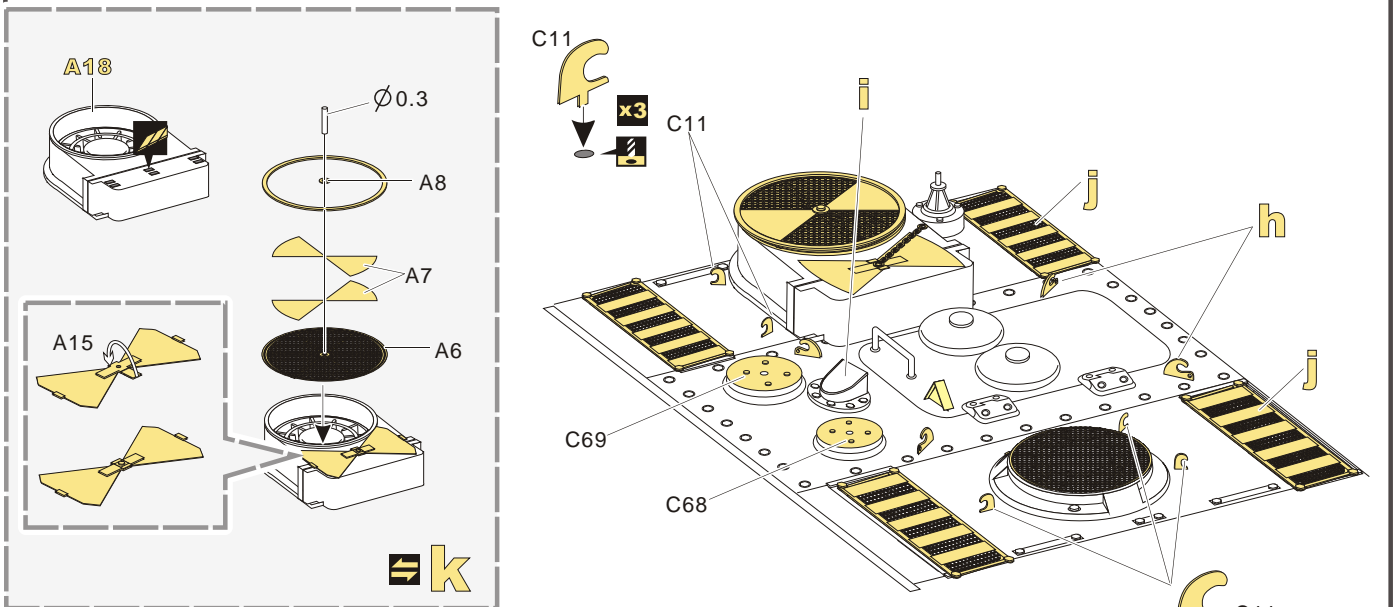

1/48 MILITARY MINIATURE VEHICLE UPGRADE SERIES VPE48045