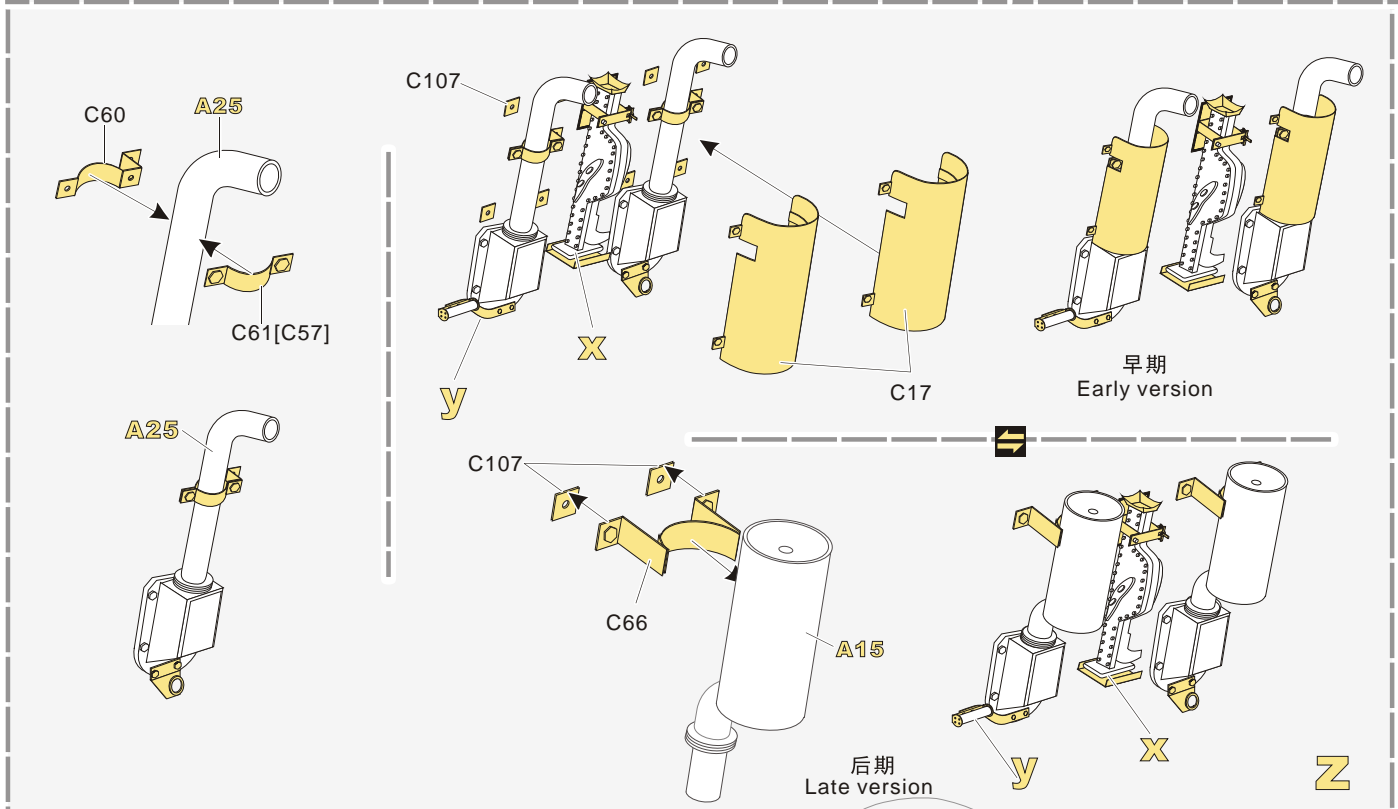

1/48 MILITARY MINIATURE VEHICLE UPGRADE SERIES VPE48045

<http://www.voyagermodel.com/productdetails.asp?itemid=VPE48045>