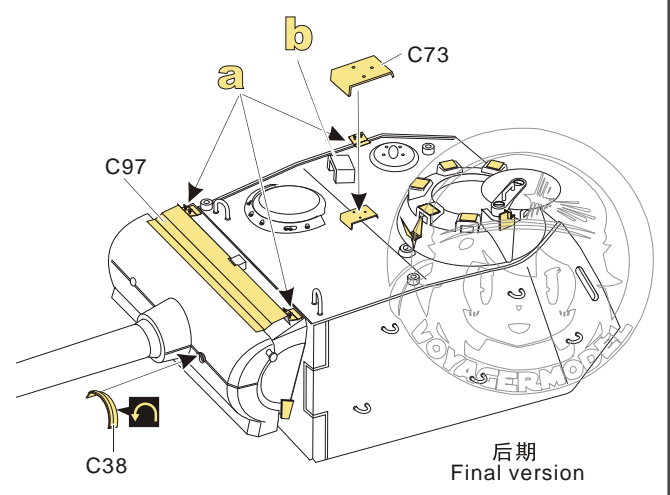

美工刀
Craft knife

笔钻
pin vice

↑
安装
install

↪
折叠
bend

A1
改造件零件编号
PE/resin part number

B12
原零件编号
kit part number

C22
被替换的原零件编号
replaced kit part number

◀▶
另一侧相同制作
repeat on opposite side

⚡
钻孔
drill

✂
切除
remove

🔪
打磨
grind off

↻
弧度卷曲
radial bending

✖
制作若干组
multiple assembly

↔
选择安装
alternative

⬇
用尖端在凹槽处冲压
use penpoint to press on the dent

1/48 MILITARY MINIATURE VEHICLE UPGRADE SERIES VPE48045