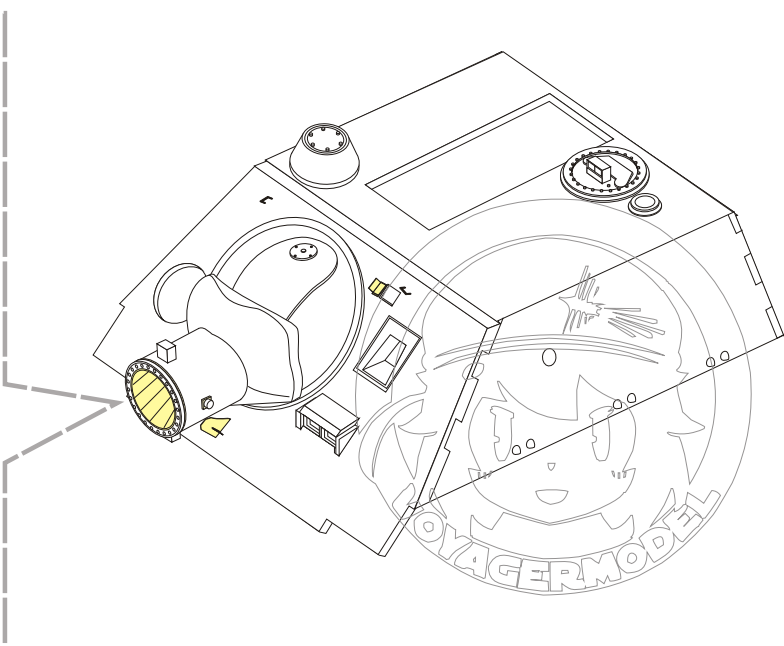

B12
原零件编号
kit part number

C22
被替换的原零件编号
replaced kit part number

↔ 另一侧相同制作
repeat on opposite side

✂ 切除
remove

🔪 打磨
grind off

📐 弧度卷曲
radial bending

🔲 x2
制作若干组
multiple assembly

↔ 选择安装
alternative

🔧 钻孔
drill

📌 用胶棒制作
make from plastic rod

⬇️
用尖端在凹槽处冲压
use penpoint to press on the dent

📄 蚀刻片零件内侧面向上
Put the part upside down

📌 用笔尖在凹槽处刮
Use penpoint to press on the dent

1/35 MILITARY MINIATURE VEHICLE UPGRADE SERIES VPE48082