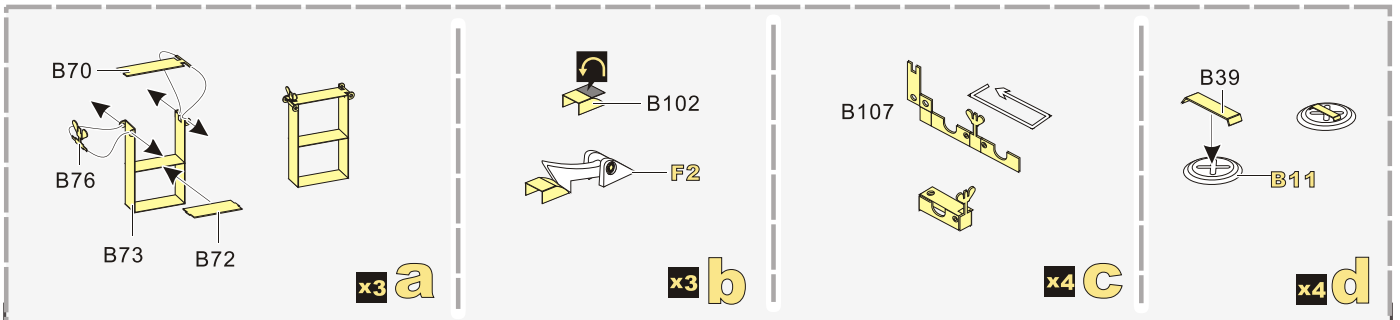

B12
原零件编号
kit part number

C22
被替换的原零件编号
replaced kit part number

↔ 另一侧相同制作
repeat on opposite side

✂ 切除
remove

🔪 打磨
grind off

📐 弧度卷曲
radial bending

🔲 x2
制作若干组
multiple assembly

↔ 选择安装
alternative

🔧 钻孔
drill

📌 用胶棒制作
make from plastic rod

⬇️
用尖端在凹槽处冲压
use penpoint to press on the dent

📄 蚀刻片零件内侧面向上
Put the part upside down

📌 用笔尖在凹槽处刮
Use penpoint to press on the dent

1/35 MILITARY MINIATURE VEHICLE UPGRADE SERIES VPE48082