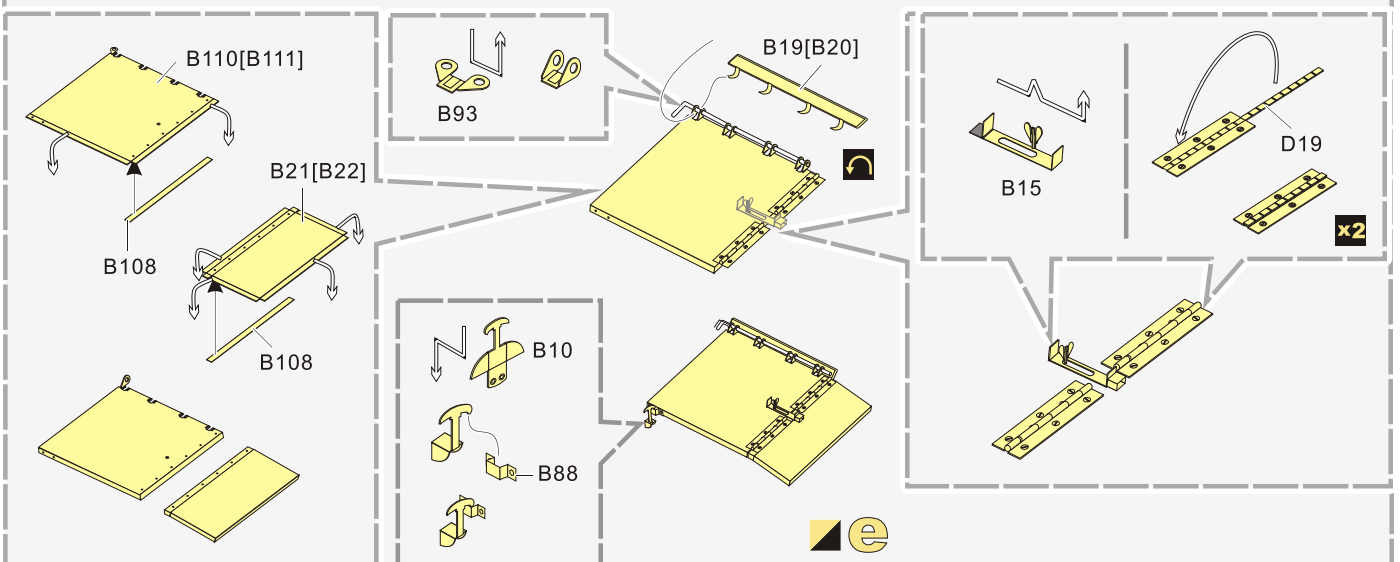

B12
原零件编号
kit part number

C22
被替换的原零件编号
replaced kit part number

↔ 另一侧相同制作
repeat on opposite side

✂ 切除
remove

🔪 打磨
grind off

📐 弧度卷曲
radial bending

🔲 x2
制作若干组
multiple assembly

↔ 选择安装
alternative

🔧 钻孔
drill

📌 用胶棒制作
make from plastic rod

⬇️
用尖端在凹槽处冲压
use penpoint to press on the dent

📄 蚀刻片零件内侧面向上
Put the part upside down

📌 用笔尖在凹槽处刮
Use penpoint to press on the dent

1/35 MILITARY MINIATURE VEHICLE UPGRADE SERIES VPE48082