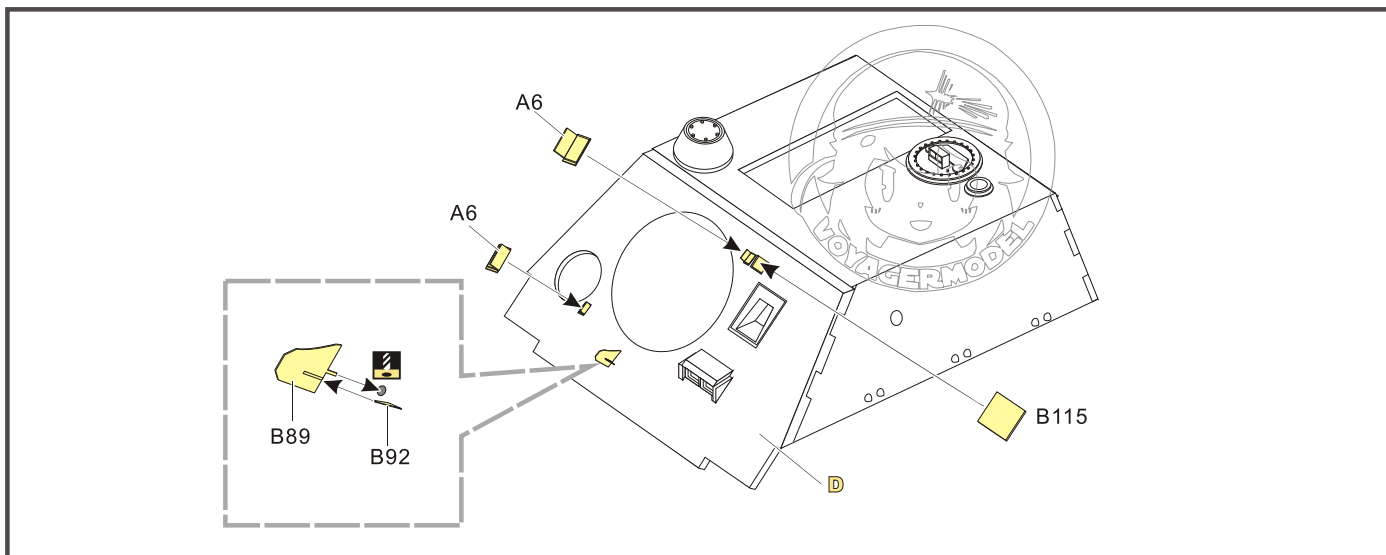

↑ 安装
install

↩ 折叠
bend

A1
改造件零件编号
PE/resin part number

B12
原零件编号
kit part number

C22
被替换的原零件编号
replaced kit part number

↔ 另一侧相同制作
repeat on opposite side

✂ 切除
remove

🔪 打磨
grind off

📐 弧度卷曲
radial bending

🔲 x2
制作若干组
multiple assembly

↔ 选择安装
alternative

🔧 钻孔
drill

📌 用胶棒制作
make from plastic rod

⬇️
用尖端在凹槽处冲压
use penpoint to press on the dent

📄 蚀刻片零件内侧面向上
Put the part upside down

📌 用笔尖在凹槽处刮
Use penpoint to press on the dent